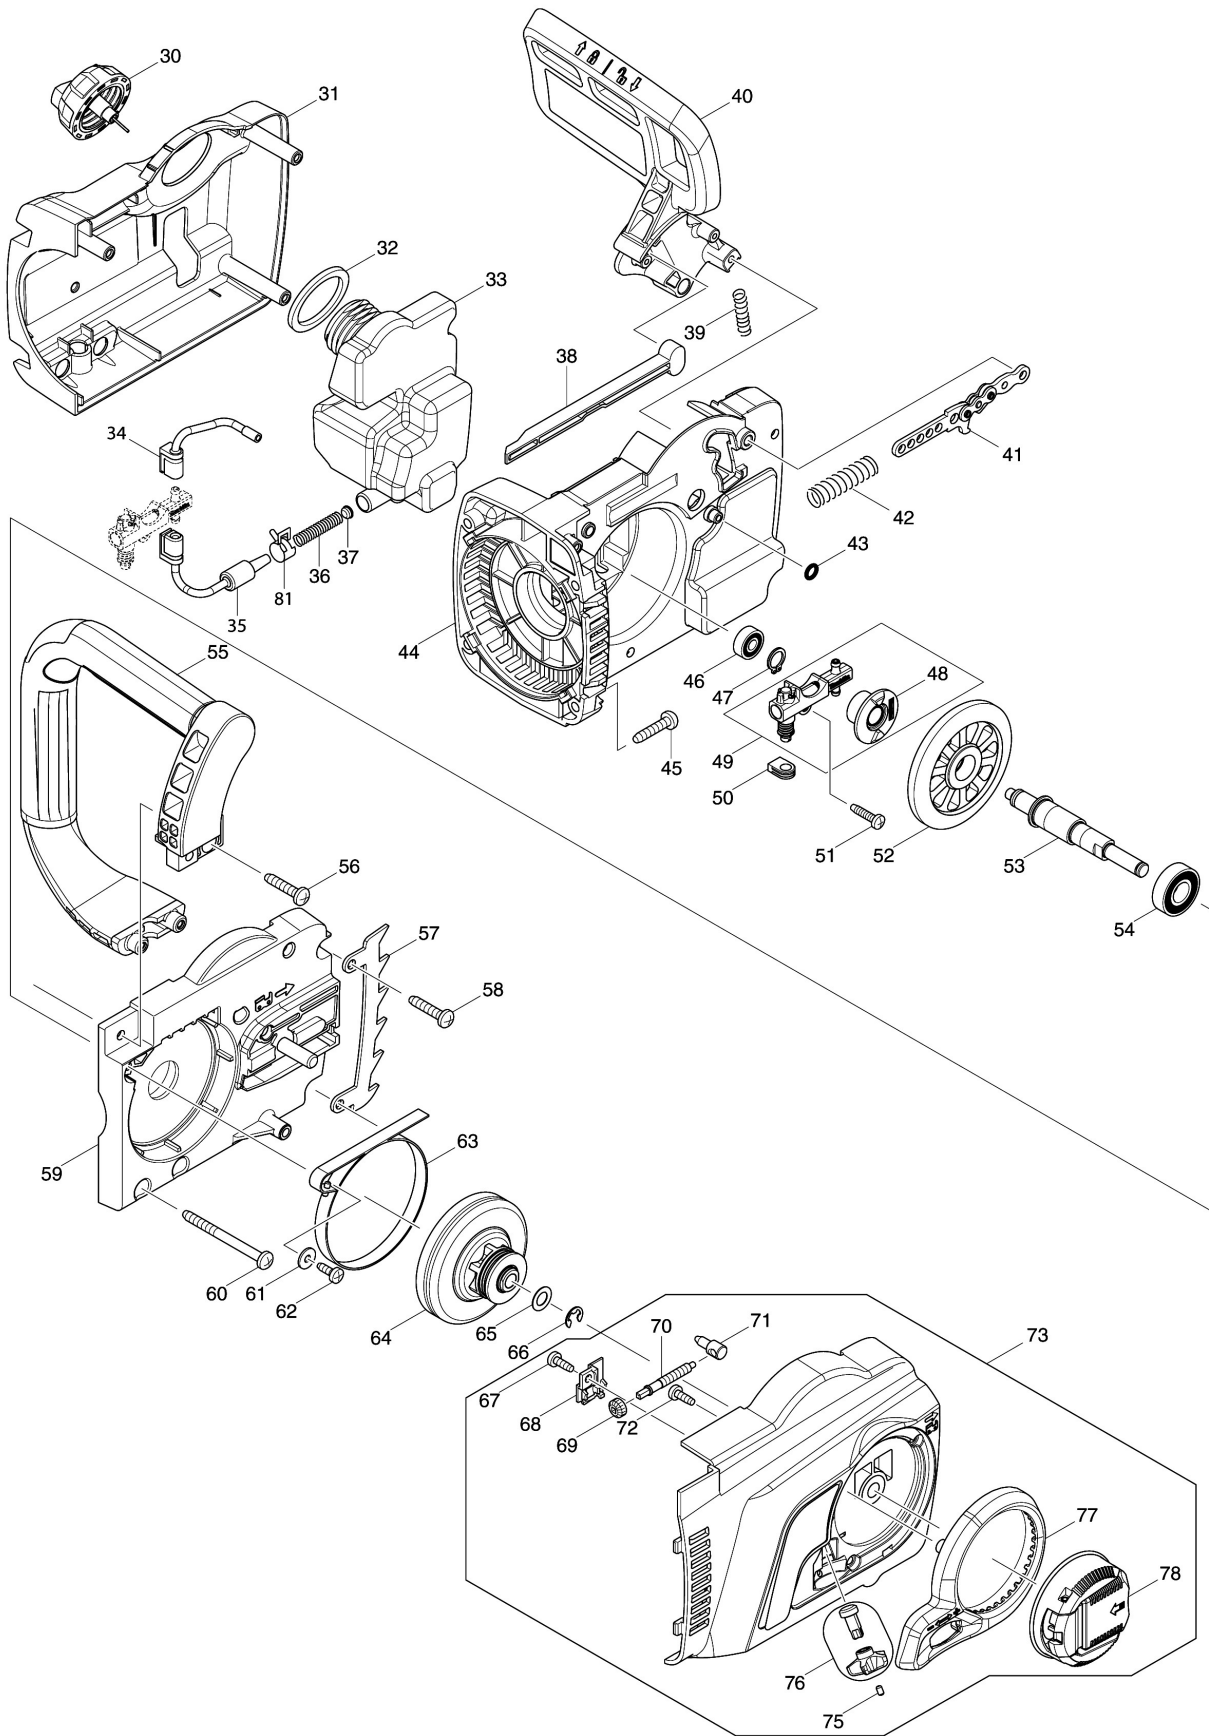

# Model No.UC3551A ELECTRIC CHAIN SAW 350MM

Model No.UC3551A ELECTRIC CHAIN SAW 350MM

Položka	Číslo dílu	Popis	Změna	Množství	New/Old	Možnost 1	Možnost 2	Poznámka
001	931403-6	HEX. NUT M8		1				
002	227626-5	SPIRAL BEVEL GEAR 12		1				
003	211111-8	BALL BEARING 6301LLB		1				
004	240003-4	FAN 80		1				
005	517904-4	ARMATURE ASS'Y 240V		1				
D10		INC. 3,4,6,7						
006	681666-1	INSULATION WASHER		1				
007	210084-2	BALL BEARING 629ZZ		1				
008	266095-5	TAPPING SCREW 5X55		2				
009	419410-4	BAFFLE PLATE		1				
010	636394-3	FIELD 240V		1				
011	650577-1	SWITCH SD-006-BB2AA-AA		1				
012	142348-5	MOTOR HOUSING COMPLETE		1				
C10	643653-8	BRUSH HOLDER 6.5-13.5		2	*			
C11	643536-2	BRUSH HOLDER 6.5X13.5	<	2				
013	815F99-6	UC3551A NAME PLATE		1				
014	233173-6	COMPRESSION SPRING 4		1				
015	416178-3	LOCK-OFF BUTTON		1				
016	650717-1	SWITCH TGC30B		1				
017	265995-6	TAPPING SCREW 4X18		1				
018	187901-0	HANDLE SET		1				
C10	802G51-9	CAUTION LABEL		1				
D10		INC. 28						
019	665894-6	POWER SUPPLY CORD 1.0-2-0.5		1				
020	682540-6	CORD GUARD 9.3-90		1				
021	687124-5	STRAIN RELIEF		1				
022	265995-6	TAPPING SCREW 4X18		2				
023	645105-5	NOISE SUPPRESSOR		1				
024	631719-6	CONTROLLER		1				
025	419411-2	SWITCH LEVER		1				
026	181044-0	CARBON BRUSH CB-153		1				
027	643650-4	BRUSH HOLDER CAP 6.5-13.5		2	*			
027-1	643650-4	BRUSH HOLDER CAP 6.5-13.5	O	2				
028	187901-0	HANDLE SET		1				
C10	802G51-9	CAUTION LABEL		1				
D10		INC. 18						
029	265995-6	TAPPING SCREW 4X18		6				
030	142282-9	TANK CAP COMPLETE		1				
031	454822-4	GEAR HOUSING COVER		1				
032	421959-2	SPONGE SEAL		1				
033	454826-6	OIL TANK		1				
034	424611-1	CONNECTOR B		1				
035	424610-3	CONNECTOR A		1				
036	231975-4	SPRING		1				
037	416274-7	CAP		1				