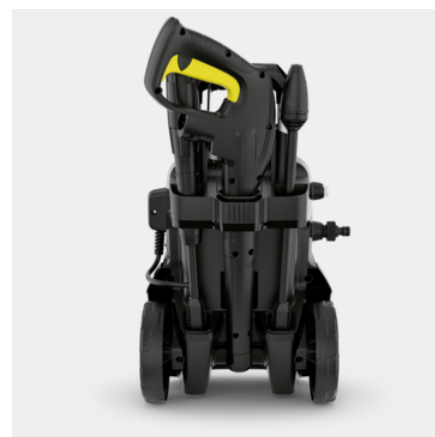

K 5 COMPACT

Skladná tlaková myčka K 5 Compact model si účinně poradí s nečistotami na vašem dvorku i zahradě. Díky vysokému výkonu zvládne i odolnou špínu.

Made in Europe

Číslo produktu

1.630-750.0

- Rychlé připojení: s vysokotlakou hadicí se snadno manipuluje, rychle se zacvakne dovnitř a ven ze zařízení
- Integrovaný mechanismus pro přísávání chemie

Vybavení

Vysokotlaká pistole	G 180 Q
Tryska Vario Power Jet	■
Rotační tryska	■
Vysokotlaká hadice	m 8
Quick Connect na straně přístroje	■
Dávkování čistícího prostředku prostřednictvím	Nasávací hadička
Teleskopické madlo	■
Motor chlazený vodou vhodný pro delší práci	■
Integrovaný vodní filtr pro ochranu čerpadla čistíče před nečistotami	■
Adaptér připojení k zahradní hadici A3/4"	■

■ Obsaženo v objemu dodávky.

Koncept uložení hadice

- Hadici lze navinout, upevnit gumovým páskem a při příštím použití rychleji sejmout.

Teleskopické madlo

- Hliníkovou teleskopickou rukojeť lze pro přepravu vytáhnout a opět zasunout při uskladnění.