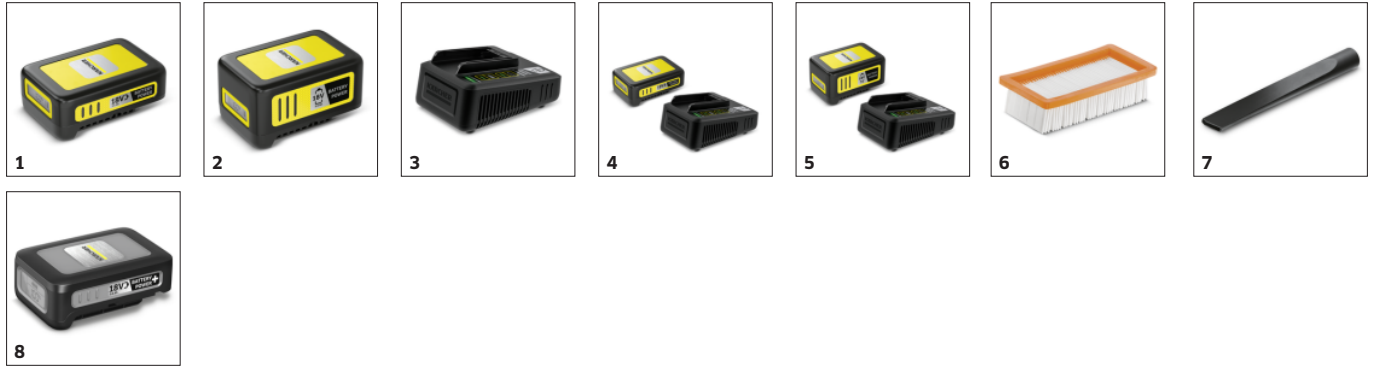

PŘÍSLUŠENSTVÍ K AD 2 BATTERY SET 1.348-301.0

		Číslo produktu		
BATERIE				
Baterie 18V / 2,5Ah	1	2.445-034.0	18V / 2,5 Ah výměnná baterie s inovativní technologií Real Time Technology s LCD displejem a zobrazením stavu baterie. Vhodné k využití ve všech zařízeních s bateriovou platformou Kärcher 18 V.	■
Baterie 18V / 5,0 Ah	2	2.445-035.0	18V / 5,0 Ah výměnná baterie s inovativní technologií Real Time Technology s LCD displejem a zobrazením stavu baterie. Vhodné k využití ve všech zařízeních s bateriovou platformou Kärcher 18 V.	□
NABÍJEČKY				
Rychlonabíječka 18 V	3	2.445-032.0	Rychlonabíječka nabije Kärcher baterii 18 V / 2,5 Ah na 80 % kapacity za pouhých 44 minut. Lze ji použít na všechny baterie Kärcher s 18 V platformou.	□
STARTERKIT BATERIE A NABÍJEČKA				
Starter kit Battery Power 18/25	4	2.445-062.0	Starter Kit Battery Power 18/25 vč. výměnitelné baterie 18 V / 2,5 Ah Battery Power s inovativní Real Time Technology a 18V rychlonabíječkou. Pro všechna zařízení na platformě Kärcher 18 V.	□
Starter kit Battery Power 18/50	5	2.445-063.0	Vč. výměnitelné baterie 18 V / 5,0 Ah Battery Power a 18V rychlonabíječky: Starter Kit Battery Power 18/50 pro použití ve všech zařízeních bateriové platformy Kärcher 18 V.	□
VYSAVAČE				
Filtry				
Plochý skládaný filtr (vysavače pro popel a suché nečistoty)	6	6.415-953.0	Pevný plochý skládaný filtr navržený speciálně pro vysavače pro popel a suché nečistoty. Pro dlouhotrvající sací výkon.	■
Hubice				
Extra dlouhá spárová hubice z nehořlavého materiálu (pro vysavače na popel a suché nečistoty)	7	2.863-307.0	Extra dlouhá spárová hubice (350 mm) je vyrobena z nehořlavého materiálu pro vysávání chladného popela. Vhodná pro všechny vysavače na popel a suché nečistoty.	□
BATERIE				
Battery Power+ 18/30	8	2.445-042.0	S technologií Real Time zobrazovanou na displeji LCD: velmi výkonná lithium-iontová baterie Power+ 18 V. Dlouhá doba provozu díky kapacitě 3,0 Ah. S kontrolou napětí a krytím IPX5.	□

■ Obsaženo v objemu dodávky. □ Volitelné příslušenství ○ Čistící prostředky