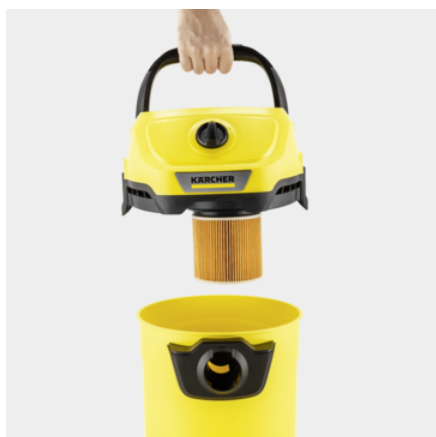

WD 3

Silný vysavač WD 3 V-17/4/20 nabízí skvělý poměr cena/výkon. Spolehlivě odstraní suché a mokré nečistoty v dílně i kolem celého domu. Navíc i s funkcí fukaru

Made in Europe

Číslo produktu

1.628-101.0

- Kompaktní provedení a uložení příslušenství, včetně uložení hadice na hlavě přístroje
- Vliesový filtrační sáček
- Praktická funkce fukaru

Technické údaje

EAN kód		4054278656076
Spotřeba energie	W	1000
Objem nádrže	l	17
Materiál nádrže		Plast
Barva		Hlava zařízení žlutý / Nárazník zařízení žlutý / Nádrž žlutý
Přípojovací kabel	m	4
Jmenovitý průměr - příslušenství	mm	35
Druh proudu	V / Hz	220 - 240 / 50 - 60
Hmotnost bez příslušenství	kg	4,5
Hmotnost včetně obalu	kg	6,7
Rozměry (D × Š × V)	mm	349 × 328 × 492

Vybavení

Sací hadice	m	2 / s ohnutou rukojetí / Plast
Odnímatelná rukojeť		■
Sací trubky	Kusy × m / mm	2 × 0,5 / 35 / Plast
Hubice pro vysávání mokrých/suchých nečistot		klipy
Štěrbinová hubice		■
Vliesový filtrační sáček	Kusy	1
Filtrační patrona		jeden kus
Otočný spínač (Zap/Vyp)		■
Funkce fukaru		■
Parkovací poloha na rukojeti vysavače - pro rychlé uchycení bez přerušení práce		■
Uložení sací hadice na hlavě zařízení		■
Uložení pro další příslušenství na hlavě zařízení		■
Uložný prostor pro drobné předměty		■
Sklopná rukojeť		■
Hák na kabel		■
Parkovací poloha		■
Uložení příslušenství na přístroji		■
Ochrana proti nárazu		■
Vodící kolečka	Kusy	4

Jednodílný kartušový filtr

- Pro mokré a suché vysávání bez potřeby výměny filtru.
- Jednoduchá montáž a demontáž filtru otáčením bez dodatečného zajišťovacího dílu.

Praktická úschova kabelů a příslušenství