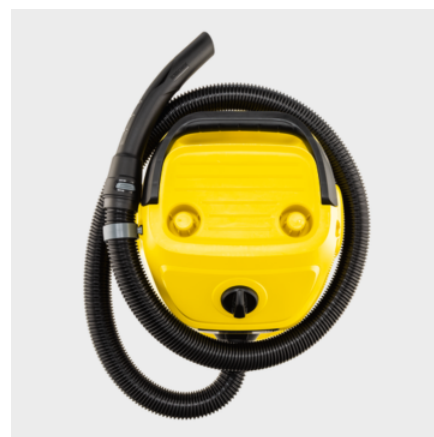

Uložení sací hadice na hlavě zařízení

- Sací hadici lze prostorově úsporně skladovat zavěšením na hlavu přístroje.
- Intuitivní zabezpečovací mechanismy pro leváky i praváky.