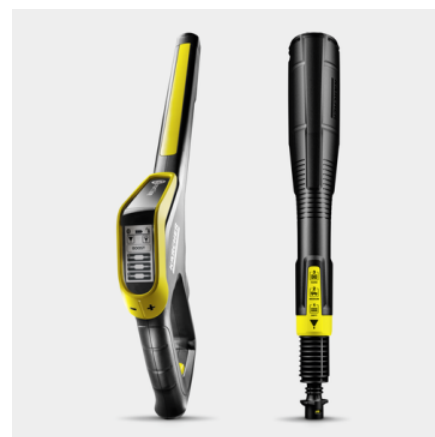

### Vybavení

Sada pro domácnost		K 7 Smart: Čistič povrchů T 7, Čistič kamenů a fasád 3 v 1 (1 litr)
Vysokotlaká pistole		G 180 Q Smart Control
Multi Jet 3 v 1		■
Vysokotlaká hadice	m	10
Quick Connect na straně přístroje		■
Dávkování čistícího prostředku prostřednictvím		System Plug 'n' Clean
Motor chlazený vodou vhodný pro delší práci		■
Integrovaný vodní filtr pro ochranu čerpadla čističe před nečistotami		■
Adaptér připojení k zahradní hadici A3/4"		■
Kompatibilní s Bluetooth		■

## Tlaková pistole Smart Control s pracovním nástavcem Multi Jet 3 v 1

- Tlaková pistole s LCD displejem a tlačítky pro regulaci tlaku nebo dávkování čisticího prostředku.
- Rotující nástavec Multijet 3 v 1 obsahuje tři různé trysky pro snadnou výměnu.
- Adaptér Quick Connect pro snadné upevnění vysokotlaké hadice a příslušenství.