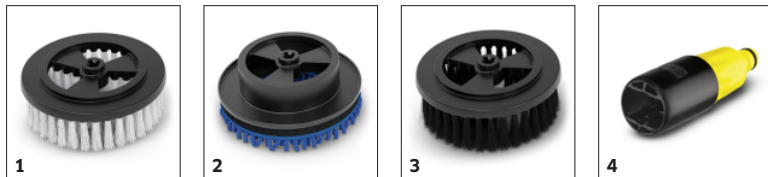

PŘÍSLUŠENSTVÍ K ROTAČNÍ KARTÁČ WB 130 2.644-286.0

		Číslo produktu		
KARTÁČE A MYCÍ HOUBY				
Vyměnitelný nástavec pro WB 130	1	2.644-289.0	Vyměnitelný univerzální nástavec pro rotační mycí kartáč WB 130. Ideální pro čištění všech hladkých povrchů, jako je barva, sklo nebo plast.	☐
Vyměnitelný nástavec car & bike pro WB 130	2	2.644-290.0	Dokonalé čištění automobilů a motocyklů: Vyměnitelný nástavec z mikrovlákna Car & Bike pro rotační mycí kartáč WB 130.	☐
Vyměnitelný nástavec home & garden pro WB 130	3	2.644-291.0	Výměnný nástavec Home & Garden pro rotační mycí kartáč WB 130. Pro důkladné čištění odolných povrchů v domácnosti	☐
Adaptér pro připojení na zahradní hadici	4	2.640-732.0	Adaptér pro připojení na zahradní hadici - vhodné pro připojení všech kartáčů značky Kärcher a mycí houby napojené na zahradní hadici rychlospojkou.	☐

■ Obsaženo v objemu dodávky. ☐ Volitelné příslušenství ☐ Čistící prostředky