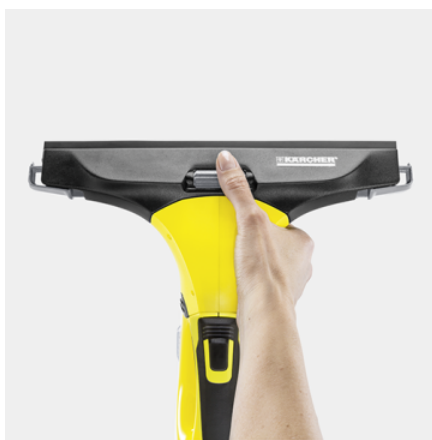

1.633-453.0

- Vyjímatelná baterie
- 2 rozdílné velké sací hubice
- Pogumování na rukojeti

Technické údaje

EAN kód		4054278241890
Pracovní šířka sací hubice	mm	280
Pracovní šířka úzké sací hubice	mm	170
Objem nádrže na špinavou vodu	ml	100
Doba běhu baterie	min	35
Čas nabíjení baterie	min	185
Typ baterie		Vyměnitelná Lithium-iontová baterie
Čistící výkon pro jedno nabití baterie		cca. 105 m ² = 35 oken
Druh proudu	V / Hz	100 - 240 / 50 - 60
Hmotnost vč. baterie	kg	0,7
Hmotnost bez příslušenství	kg	0,7
Hmotnost včetně obalu	kg	1,2
Rozměry (D × Š × V)	mm	125 × 280 × 325

Vybavení

Šířka sací hubice	mm / mm	280, 170
Nabíječka baterií		■
Láhev s postřikovačem Extra s potahem z mikrovláken		■
Koncentrát na čištění oken (1x 20 ml)		■
Vyměnitelnost sací hubice		■

■ Obsaženo v objemu dodávky.

Vyjímatelná baterie

- Díky vyjímatelné a jako příslušenství dodávané baterii lze okna čistit bez přerušení a libovolně dlouho.

Pohodlné čištění hran

- Perfektních výsledků čištění beze šmouh až k okenním okrajům dosáhnete díky manuálně nastavitelnému držáku odstupu.

Příjemná rukojeť s kontrolkou stavu nabití baterie

- Manipulace s rukojetí se citelně zlepšila prostřednictvím jejího pogumování.
- 3 LED kontrolky ukazují aktuální stav nabití baterie zařízení.

PŘÍSLUŠENSTVÍ K WV 5 PLUS N 1.633-453.0