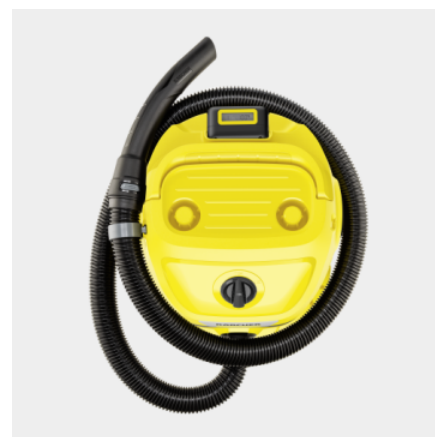

■ Obsaženo v objemu dodávky.

Výměnná baterie 18 V Battery Power

- Umožňuje práci nezávislou na elektrické síti a vytváří tak maximální svobodu pohybu.
- Real Time Technology s LCD displejem na baterii: zbývající doba chodu, zbývající doba nabití baterie a kapacita baterie.
- Kompatibilní se všemi zařízeními na 18 V platformě Kärcher Battery Power.

Praktická úschova příslušenství

- Prostorově úsporné, bezpečné a snadno dostupné úložiště příslušenství.
- Kompaktní úložiště zařízení.

Uložení sací hadice na hlavě zařízení

- Tam, kde není možné vysávání, lze využít praktickou funkci fukaru.
- Intuitivní zabezpečovací mechanismy pro leváky i praváky.