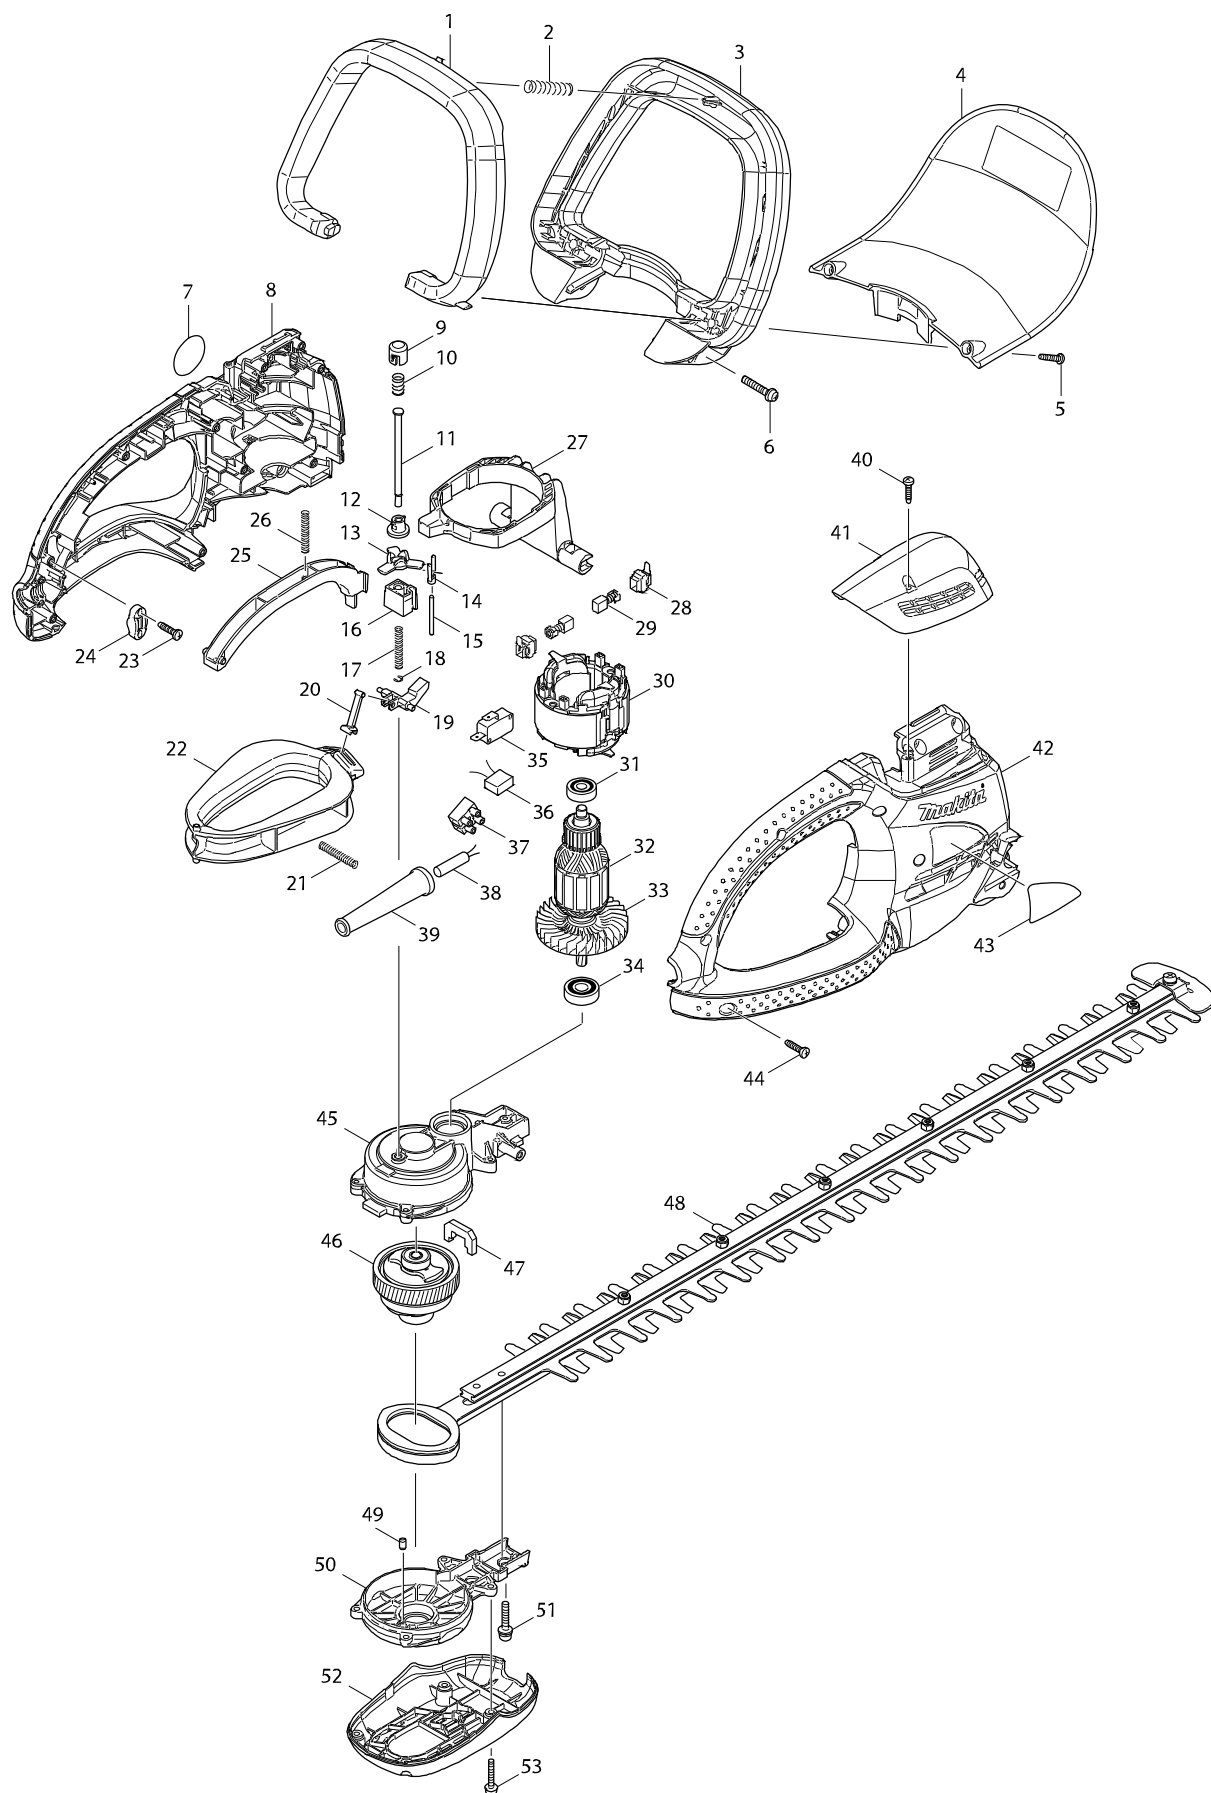

Číslo typu UH6580 ELEKTRICKÝ PLOTOSTŘIH 650MM

Položka	Číslo dílu	Popis	Změn	Množstv	N/O	Možnost 1	Možnost 2	Poznámka
001	450444-8	SWITCH LEVER B		1				
002	233157-4	COMPRESSION SPRING 9		1				
003	450442-2	FRONT GRIP		1				
004	158629-7	kryt		1				
005	265995-6	šroub 4x18 = old 265941-9		2				
006	911253-5	šroub M5x30		2				
008	188569-5	HOUSING SET		1				
D10		INC. 42						
009	417740-7	víčko		1				
010	233288-9	pružina RP1110C		1				
011	268077-3	čep		1				
012	417727-9	CAP HOLDER		1				
013	417736-8	držák		1				
014	417735-0	víčko		1				
015	268078-1	PIN 3		1				
016	417781-3	držák		1				
017	233156-6	COMPRESSION SPRING 5		1				
018	257934-0	STOP RING E-4		1				
019	417737-6	spojovací díl		1				
020	417739-2	tyč		1				
021	233156-6	COMPRESSION SPRING 5		1				
022	417731-8	SWITCH LEVER C		1				
023	265995-6	šroub 4x18 = old 265941-9		2				
024	687063-9	CORD CLAMP		1				
025	450443-0	SWITCH LEVER A		1				
026	233156-6	COMPRESSION SPRING 5		1				
027	417738-4	páčka		1				
028	643936-6	držák uhlíků = old 921709		2				
029	191962-4	uhlíky CB-419 = CB-406,407		1				
030	594578-8	FIELD ASS'Y 220-240V		1				
C10	654069-2	Receptacle		2				
031	211032-4	ložisko 1902		1				
032	516499-4	rotor		1				
D10		INC. 31,33,34						
033	241858-0	větrák 5704R		1				
034	211062-5	kuličkové ložisko 6000ZZ		1				
035	650522-6	spínač		1				
036	645185-1	kondenzátor		1				
037	654531-7	Terminal Block 2P		1				
038	666246-4	POWER SUPPLY CORD 1.5-2-0.3		1				
039	682503-2	CORD GUARD 8-90		1				
040	265995-6	šroub 4x18 = old 265941-9		2				
041	450445-6	TOP COVER		1				
042	188569-5	HOUSING SET		1				
D10		INC. 8						
043	865786-1	UH6580 NAME PLATE		1				
044	265995-6	šroub 4x18 = old 265941-9		10				
045	318257-2	převodová skříň		1				