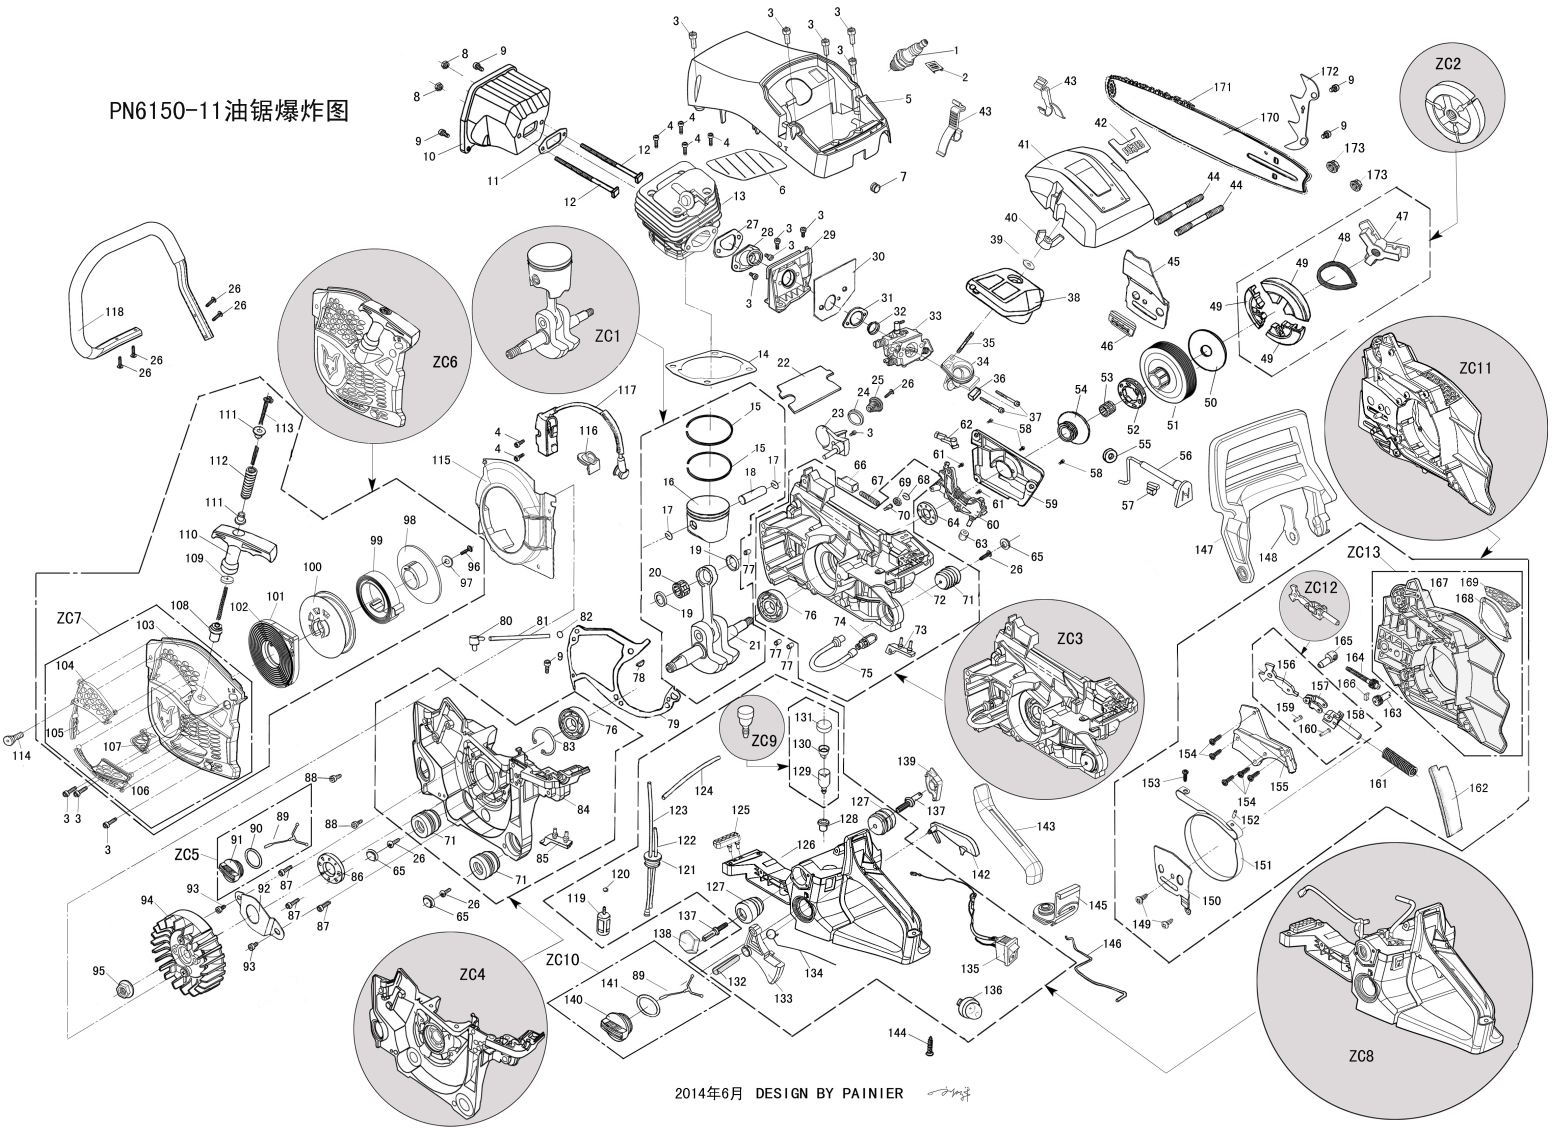

PN6150-11油锯爆炸图

Spare parts list for RPCS6250				
Pos Nr	Nr	Reference Nr	English name	QTY
1	YD6200-26200	08.04.10.01.0100	Spark Plug	1
2	YD4500-27402	08.05.05.06.0100	Blinker	1
3	YD4500-90023	01.01.08.05014.02	Screw M5x14	13
4	YD3800-90024	01.01.08.05020.02	Screw M5x20	6
5	YD4600.11-15201	08.02.06.03.7700	Cover-Top	1
6	YD4600.11-18002	08.05.06.18.0100	Heat-Proof Mat	1
7	YD4500-27601	08.03.05.06.0800	Rubber	1
8	YD2500-92201	01.05.09.00005.01	Nut M5	2
9	YD3800-90021	01.01.08.05010.01	Screw M5x10	5
10	YD6150.11-21120	08.12.06.03.0500	Muffler Assy	1
11	YD4500-21001	08.07.05.02.0800	Washer-Muffler	1
12	YD4500-21002	08.08.05.01.0600	Screw M5x84	2
13	YD6150-12111	08.06.09.05.0700	Cylinder	1
14	YD6150-12501	08.07.09.02.0100	Washer-Cylinder	1
15	YD6150-14311	08.08.09.05.0100	Ring-Piston	2
16	YD6150-14210	08.06.09.04.0600	Piston	1
17	YD61500-14002	08.09.09.04.0100	Ring-Snap	2
18	YD6150-14001	08.08.09.04.0100	Pin-Piston	1
19	YD4500-14803	08.08.05.14.0100	Bearing Ring	2
20	YD4500-96126	01.12.02.00000.12	Needle Bearing	1
21	YD5800.7-14100	08.12.08.10.0500	Crankshaft	1
22	YD4500-18002	08.07.05.02.0700	Heat-Proof Mat	1
23	YD4500-13001	08.02.05.13.0100	Chain Catcher	1
24	YD4500-27114	08.02.05.14.0100	Spring Seat	1
25	YD4500-27113	08.09.05.04.0100	Spring	1
26	YD2500-91333	01.02.01.48016.02	Screw St4.8x16	8
27	YD4600.7-16001	08.07.06.02.0200	Washer-Intake	1
28	YD4500-16111	08.03.05.03.0100	Intake Boot	1
29	YD4500-16121	08.02.05.33.0200	Intake Boot Holder	1
30	YD4500-16132	08.07.05.02.1100	Washer-Intake Boot Holder	1
31	YD4500-16131	08.02.05.49.0100	Flange	1
32	YD4500-16002	08.08.05.14.0200	Retaining Ring	1
33	YD4500-18200	08.12.05.04.0500	Carburetor	1
34	YD4500-16141	08.06.05.06.0100	Inlet Elbow	1
35	YD4500-16141.2	01.04.00.05037.01	Stud M5x37	1
36	YD4500-16142	08.03.05.07.0500	Inlet Elbow Damping	1
37	YD4500-90029	01.01.08.05050.01	Screw M5x50	2
38	YD4500-16211	08.02.05.24.0200	Air Filter	1
39	YD6200-93013	01.06.01.00005.09	Flat Washer	1
40	YD4600.11-92404	01.00.06.00005.01	Butterfly Nut M5	1
41	YD4600.11-16301	08.02.06.03.7800	Cover-Air Filter	1
42	YD4600.11-16305	08.02.06.03.7900	Board	1
43	YD4600.11-48117	08.02.06.23.0100	Locking Clip	2
44	YD4500-12128	08.08.05.01.1000	Stud M8x42	2
45	YD4500.7A-22931	08.05.05.03.0400	Cover Plate	1
46	YD4500-22223	08.02.05.13.0200	Chain Block	1
47	YD4500-22111	08.11.05.02.0100	Holder	1
48	YD3800-22113A	08.09.03.02.0100	Spring-Clutch	1
49	YD4500-22112	08.11.05.01.0100	Block	3
50	YD4500-22101	08.05.05.06.0600	Washer-Clutch	1
51	YD4500-22121	08.08.05.03.0100	Drum-Clutch	1
52	YD4500.8-22050	08.08.05.21.0200	Sprocket	1
53	YD4500-96115	01.12.02.00000.01	Needle Bearing K12x15x14	1
54	YD4500-17001	08.02.05.35.0100	Worm	1
55	YD4500-24112	08.03.05.02.0100	Cover-Choker	1