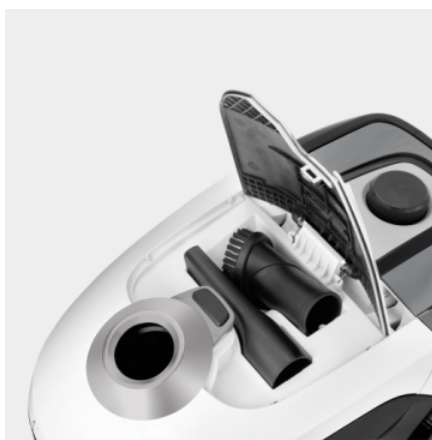

VC 2

Sáčkový vysavač VC 2 je praktický stroj pro vysávání bytů a menších domů. Jedná se o kompaktní vysavač s filtračním sáčkem.

Číslo produktu

1.198-035.0

- Snadno vyjímatelný filtrační sáček
- HEPA 13 (EN1822:1998) filtr

Vybavení

Sací hadice	m	1,5 / s ohnutou rukojetí
Teleskopická sací trubka		■
Přepínatelná hubice na suché nečistoty		■
Filtrační sáček		Fleecový filtrační sáček
HEPA 13 (EN1822:1998) filtr		■
Praktická parkovací pozice		■
Automatické navijení kabelu		■
Podlahová hubice		■
Štěrbínová hubice		■
Štětec na nábytek		■

■ Obsaženo v objemu dodávky.

Snadno ovladatelný systém filtračních sáčků

- Snadná likvidace
- Bez kontaktu s nečistotami.

Uložení příslušenství

- Příslušenství lze uložit v přístroji.
- To znamená, že trysky jsou vždy po ruce