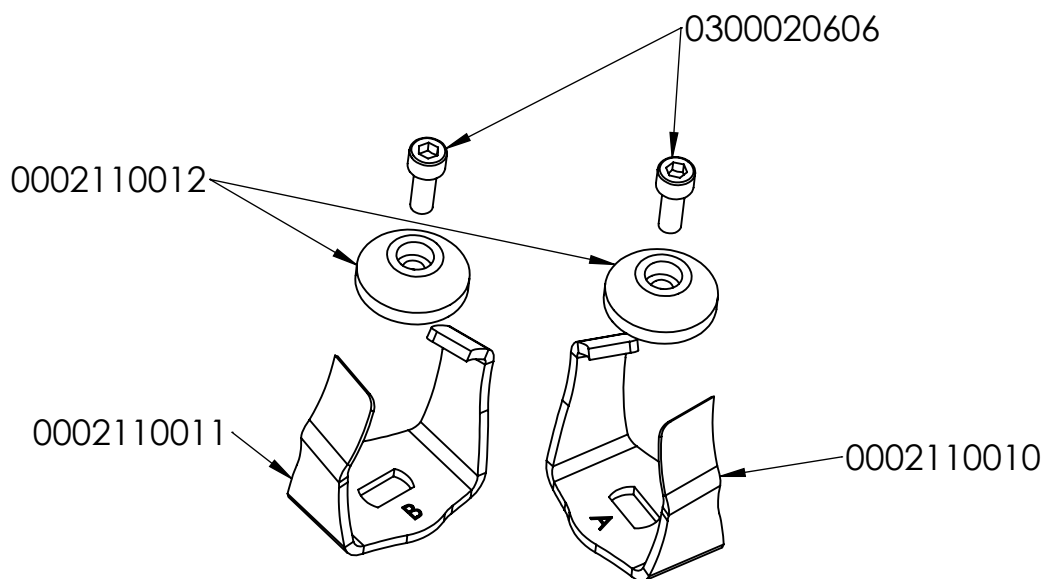

# Pièces de rechange Spare parts list

**8100\*\*06\*\***

*TETE DE DESHERBAGE*

*WEEDER*

0002110002\_Corps W2

8100020601 => Set x2  
8100020602 => Set x1

0002110004\_Couteaux

0002110003\_Support