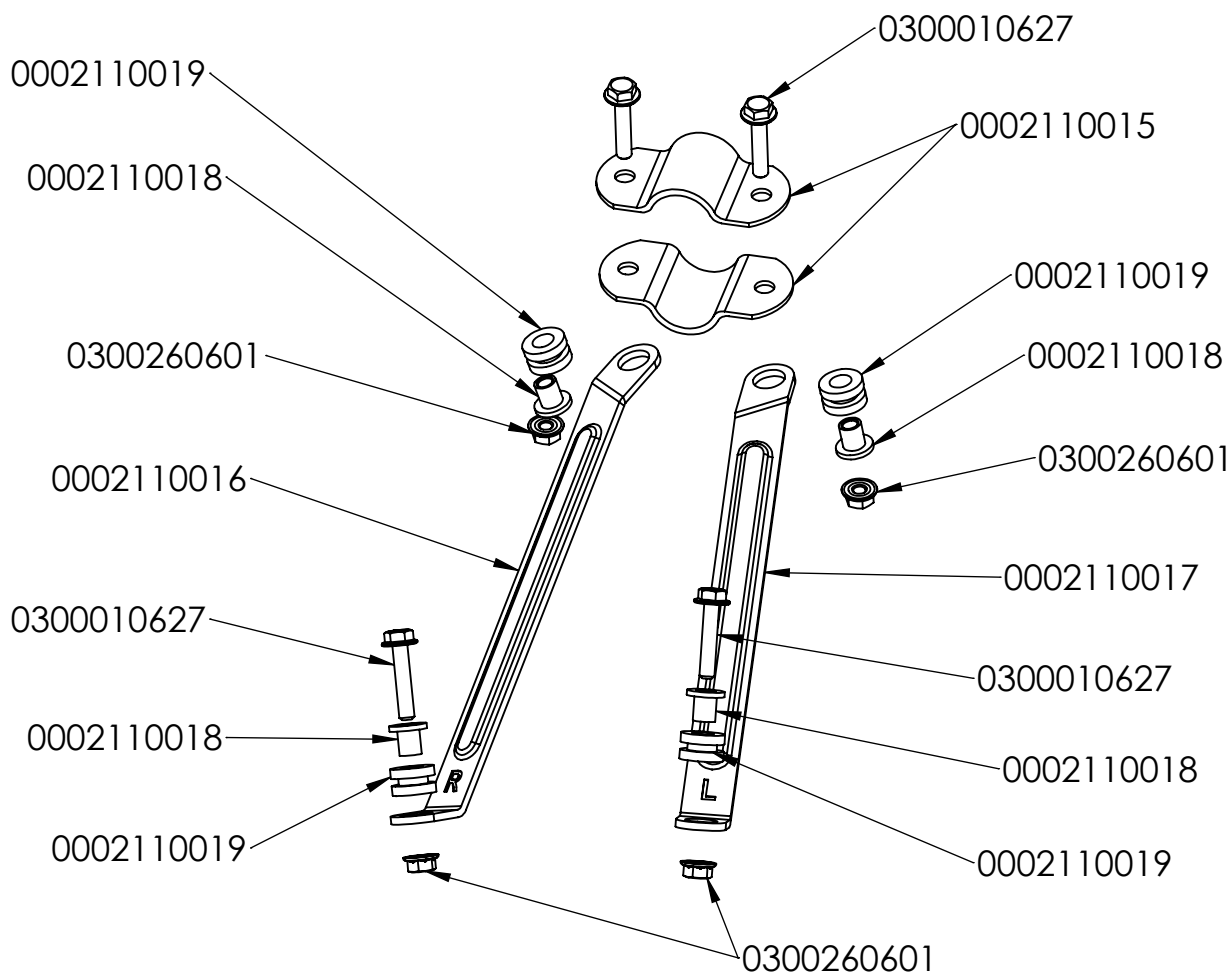

# Pièces de rechange Spare parts list

**8100\*\*06\*\***

*TETE DE DESHERBAGE*

*WEEDER*

0002110002\_Corps W2

8100020601 => Set x2  
8100020602 => Set x1

0002110004\_Couteaux

0002110003\_Support