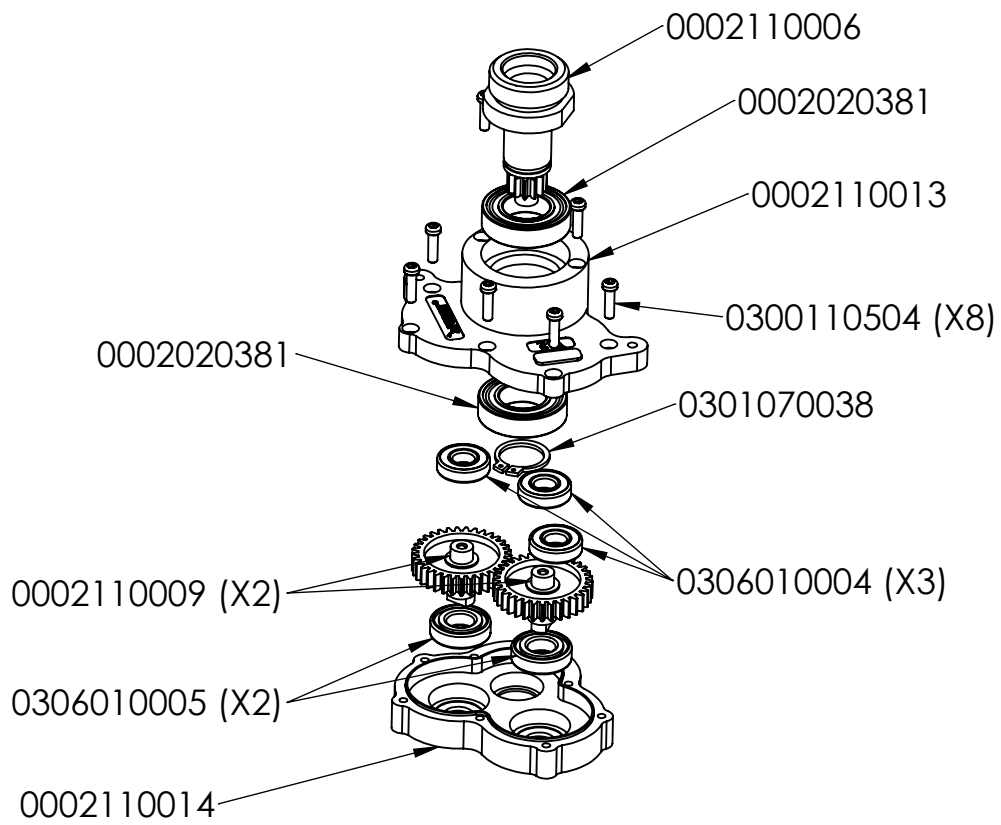

# Pièces de rechange Spare parts list

**8100\*\*06\*\***

*TETE DE DESHERBAGE*

*WEEDER*

0002110002\_Corps W2

8100020601 => Set x2  
8100020602 => Set x1

0002110004\_Couteaux

0002110003\_Support