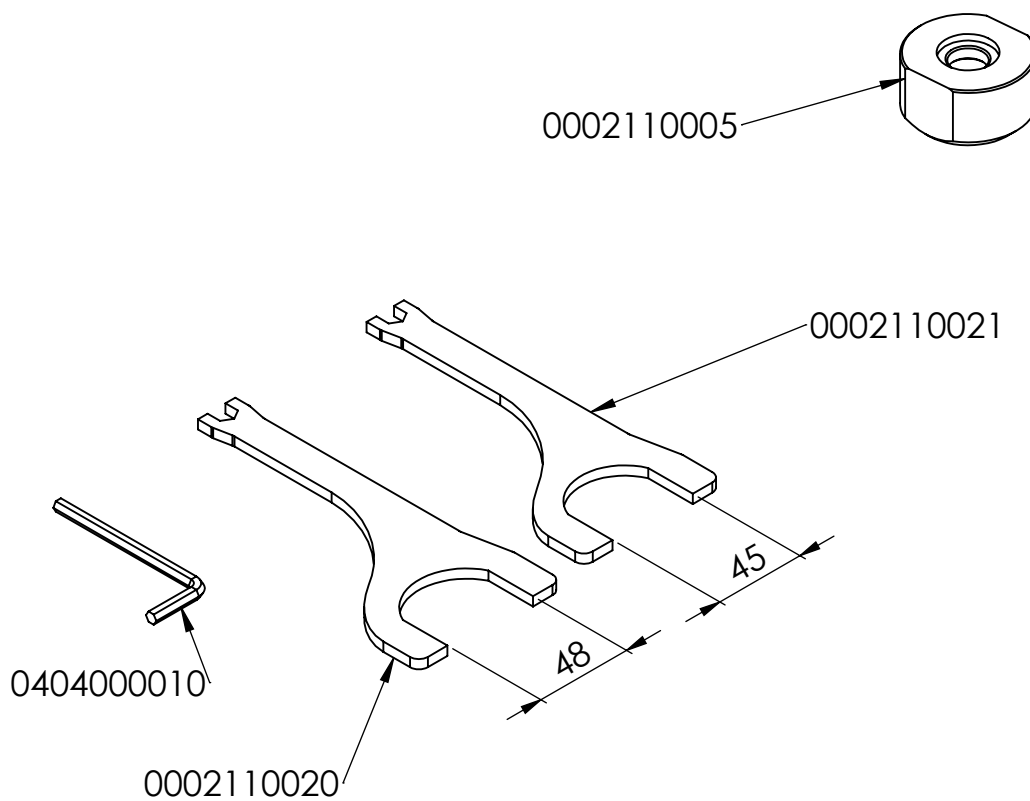

# Pièces de rechange Spare parts list

**8100\*\*06\*\***

*TETE DE DESHERBAGE*

*WEEDER*

0002110002\_Corps W2

8100020601 => Set x2  
8100020602 => Set x1

0002110004\_Couteaux

0002110003\_Support