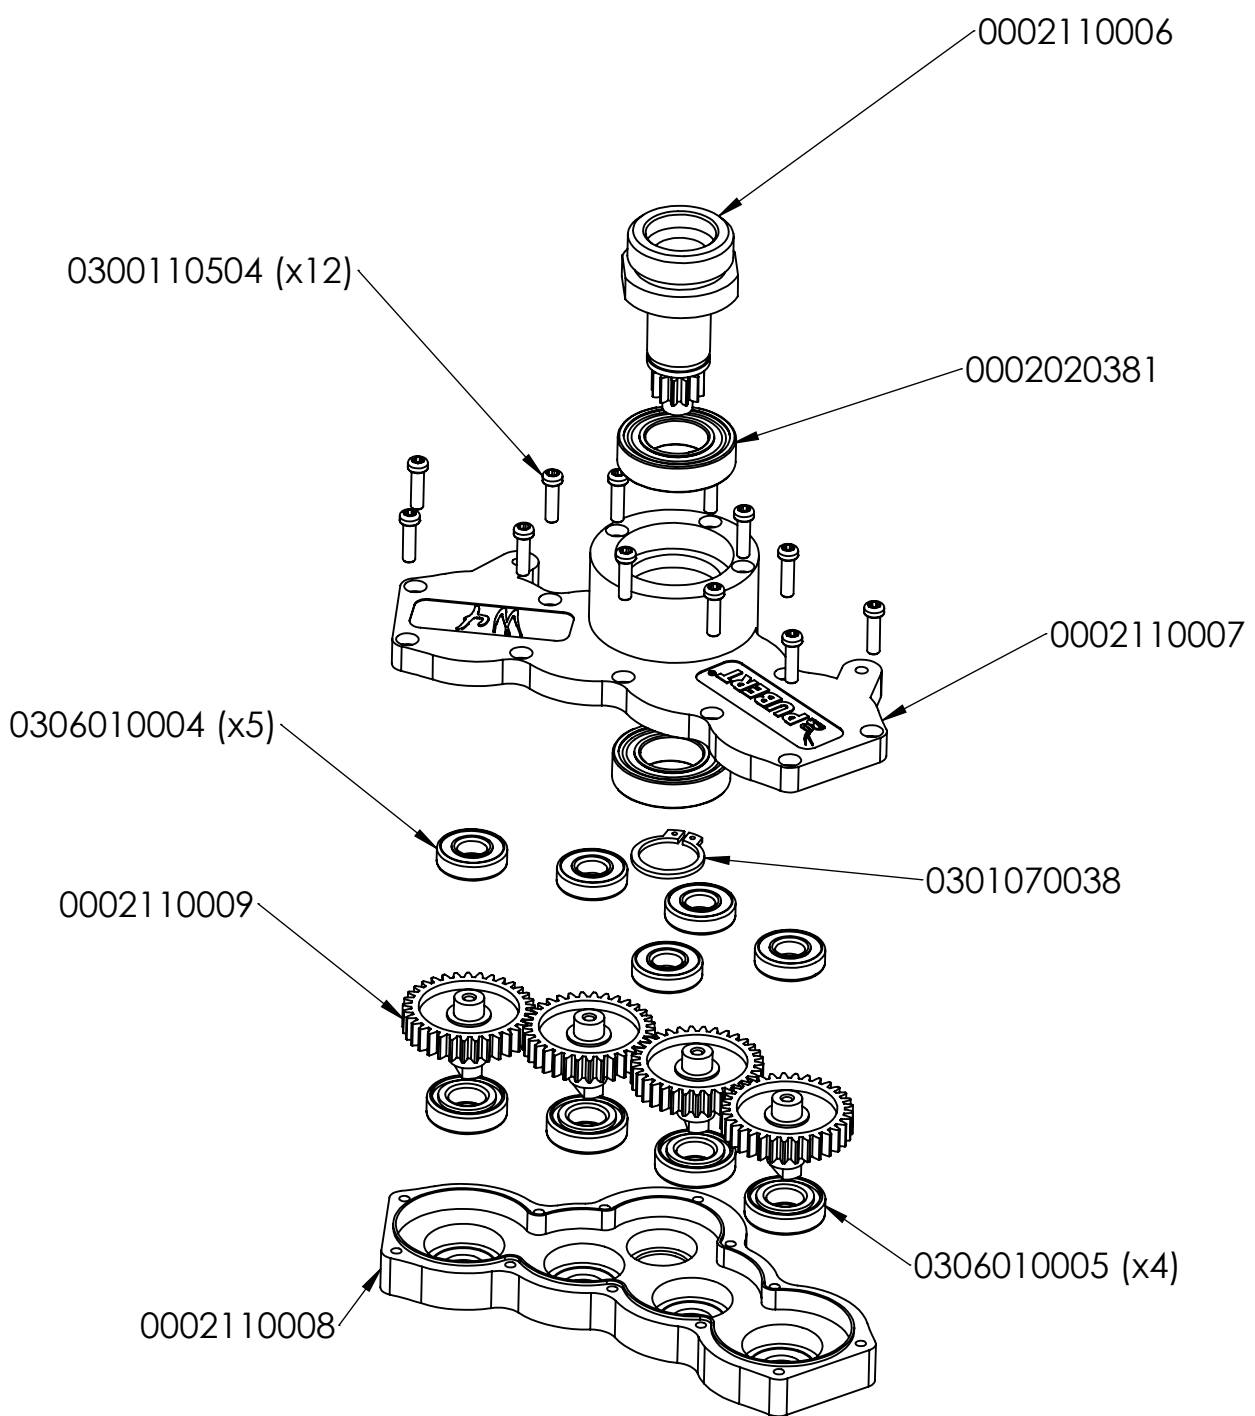

# Pièces de rechange Spare parts list

**8100\*\*06\*\***

*TETE DE DESHERBAGE*

*WEEDER*

0002110002\_Corps W2

8100020601 => Set x2  
8100020602 => Set x1

0002110004\_Couteaux

0002110003\_Support