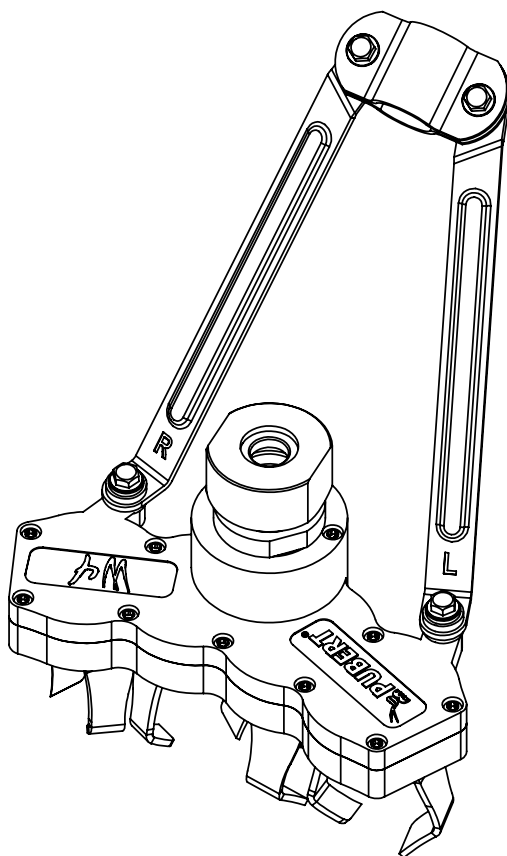

# Pièces de rechange Spare parts list

**8100\*\*06\*\***

*TETE DE DESHERBAGE*

*WEEDER*

0002110002\_Corps W2

8100020601 => Set x2  
8100020602 => Set x1

0002110004\_Couteaux

0002110003\_Support