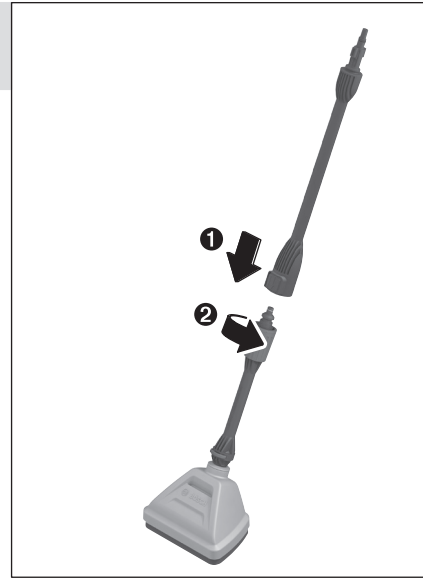

135 bar
1958 PSI
max. Pressure

Compact Brush

F 016 800 592

Robert Bosch Power Tools GmbH
70538 Stuttgart
GERMANY

www.bosch-do-it.com

F 016 L81 934 (2026.01) 0/7

F 016 L81 934

1

3

5

7

9

10

2

4

6

8

9

11