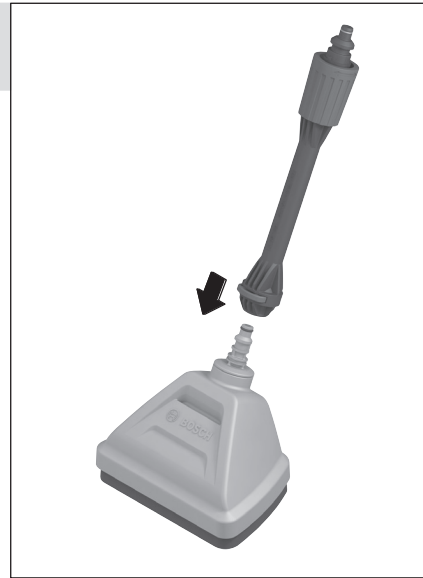

135 bar
1958 PSI
max. Pressure

Compact Brush

F 016 800 592

Robert Bosch Power Tools GmbH
70538 Stuttgart
GERMANY

www.bosch-do-it.com

F 016 L81 934 (2026.01) 0/7

F 016 L81 934

1

3

5

7

9

10

2

4

6

8

9

11