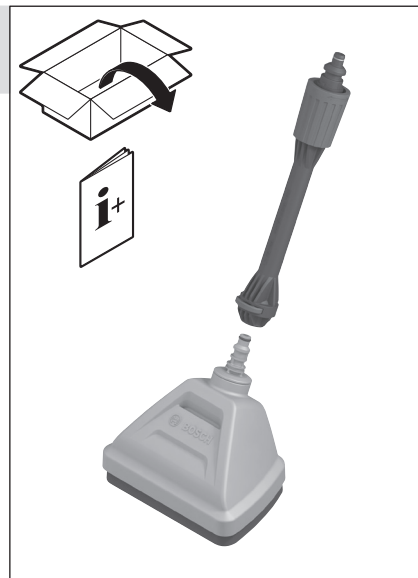

135 bar
1958 PSI
max. Pressure

Compact Brush

F 016 800 592

Robert Bosch Power Tools GmbH
70538 Stuttgart
GERMANY

www.bosch-do-it.com

F 016 L81 934 (2026.01) 0/7

F 016 L81 934

1

3

5

7

9

10

2

4

6

8

9

11