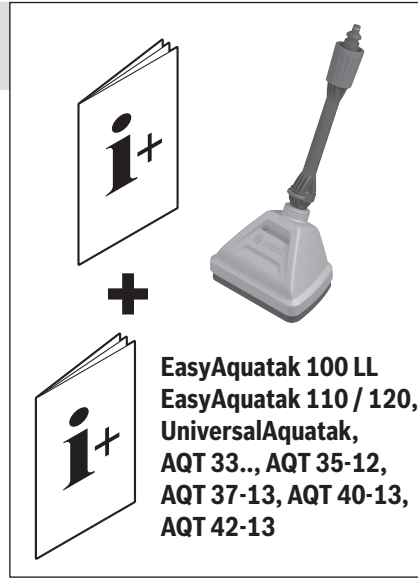

135 bar
1958 PSI
max. Pressure

Compact Brush

F 016 800 592

Robert Bosch Power Tools GmbH
70538 Stuttgart
GERMANY

www.bosch-do-it.com

F 016 L81 934 (2026.01) 0/7

F 016 L81 934

1