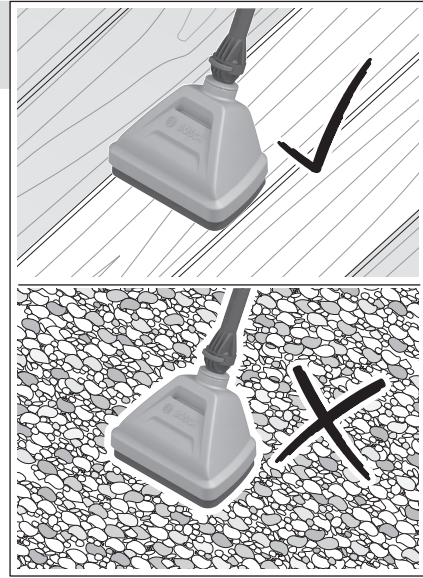

135 bar
1958 PSI
max. Pressure

Compact Brush

F 016 800 592

Robert Bosch Power Tools GmbH
70538 Stuttgart
GERMANY

www.bosch-do-it.com

F 016 L81 934 (2026.01) 0/7

F 016 L81 934

1

3

5

7

9

10

2

4

6

8

9

11