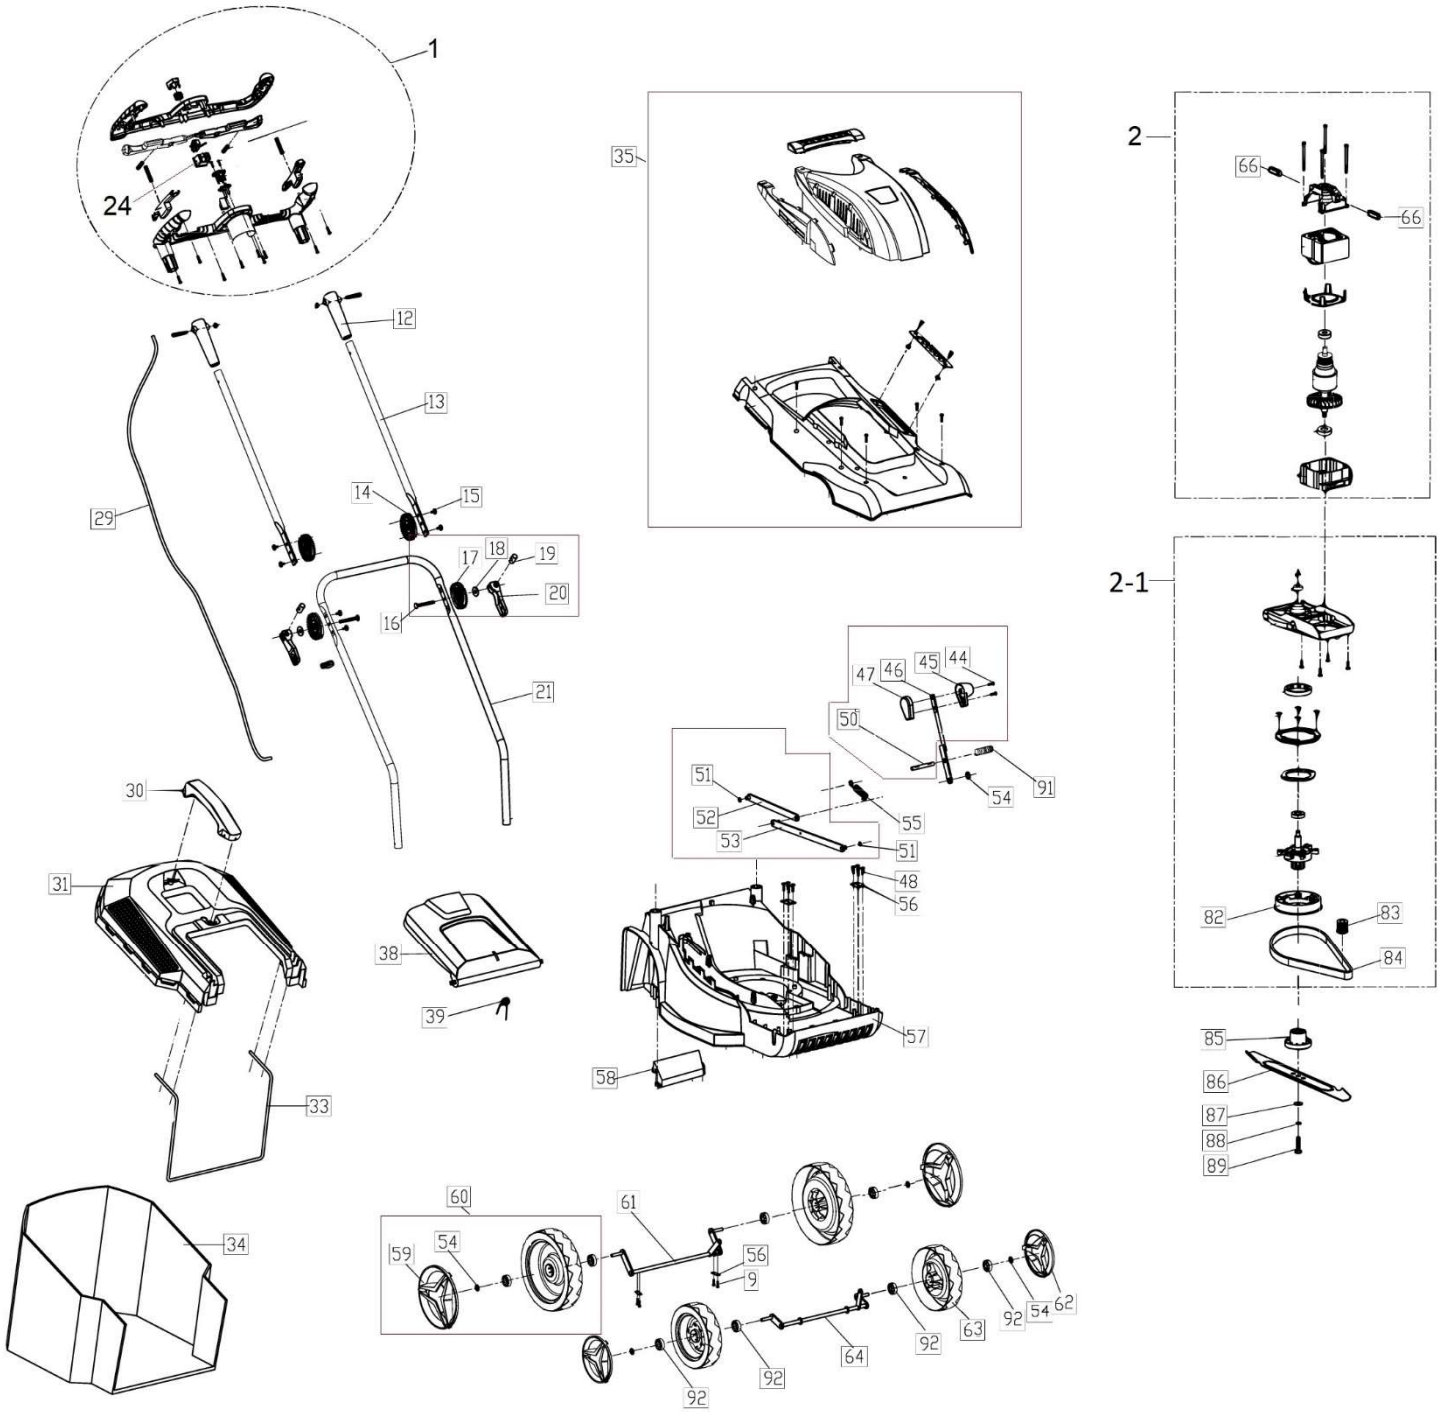

HECHT[®] 2044

made for garden

Position	Part number	Název	Name
1	204400001	Ovládací madlo kompletní	Handle assembly
2	204400002	Motor	Motor
2-1	204400100	Převod	Transmission
12	204400012	Spojka madla	Plastic holder
13	204400013	Horní madlo	Upper handle
14	204400014	Vnitřní kroužek ozubení madla	Inner teeth ring
17	204400017	Vnější kroužek ozubení madla	Outer teeth ring
16	204400020	Šroub madla	Handle bolt
18		Podložka 6	Washer 6
19		Čep	Pin
20		Páka rychloupínání madla	Fastlocking handle
21	204400021	Spodní madlo	Lower handle
24	204400024	Spínač	Switch
29	204400029	Spojovací kabel	Cable
30	204400030	Madlo koše	Grasscatcher handle
31	204400031	Horní kryt koše	Grasscatcher upper cover
33	204400033	Rám koše	Grasscatcher frame
34	204400034	Sběrný vak	Grasscatcher bag
35	204400035	Horní kryt kompletní	Upper cover assembly
38	204400038	Víko koše	Flap board
39	204400039	Pružina víka koše	Flap board spring
44	204400046	Páka zdvihu sečení	Height adjusting lever
45		Madlo páky	Lever handle
46		Páka zdvihu	Lever
47		Madlo páky	Lever handle
50		Čep	Pin
51	204400052	Pojistný kroužek	Clip
52		Zadní táhlo zdvihu	Height adjusting rear rod
53		Přední táhlo zdvihu	Height adjusting front rod
54	PPS-08	Vějířová podložka 8	Star lock washer 8
55	204400055	Pružina	Spring
56	204400056	Pojistka osy kol	Wheel axle clamp
57	204400057	Šasí	Deck
58	204400058	Zadní přepážka	Rear plate
59	204400059	Poklice zadního kola	Rear wheel cover
60	204400060	Zadní kolo	Rear wheel
61	204400061	Zadní osa kol	Rear wheel axle
62	204400062	Poklice předního kola	Front wheel cover
63	204400063	Přední kolo	Front wheel
64	204400064	Přední osa kol	Front wheel axle
66	204400066	Uhlík (pár)	Carbon brush (pair)
82	204400082	Řemenice	Sheave
83	204400083	Řemenice motoru	Motor sheave
84	163800012	Drážkový řemen 7PJ451	Ribbed belt 7PJ451
85	204400085	Unašeč nože	Blade holder
86	204400086	Nůž	Blade
87	P-08	Podložka 8	Washer 8
88	PP-08	Pružná podložka 8	Spring washer 8
89	S-08*30	Šroub M8x30	Bolt M8cx30
91	204400091	Pružina	Spring
92	204400092	Plastové pouzdro	Plastic bushing