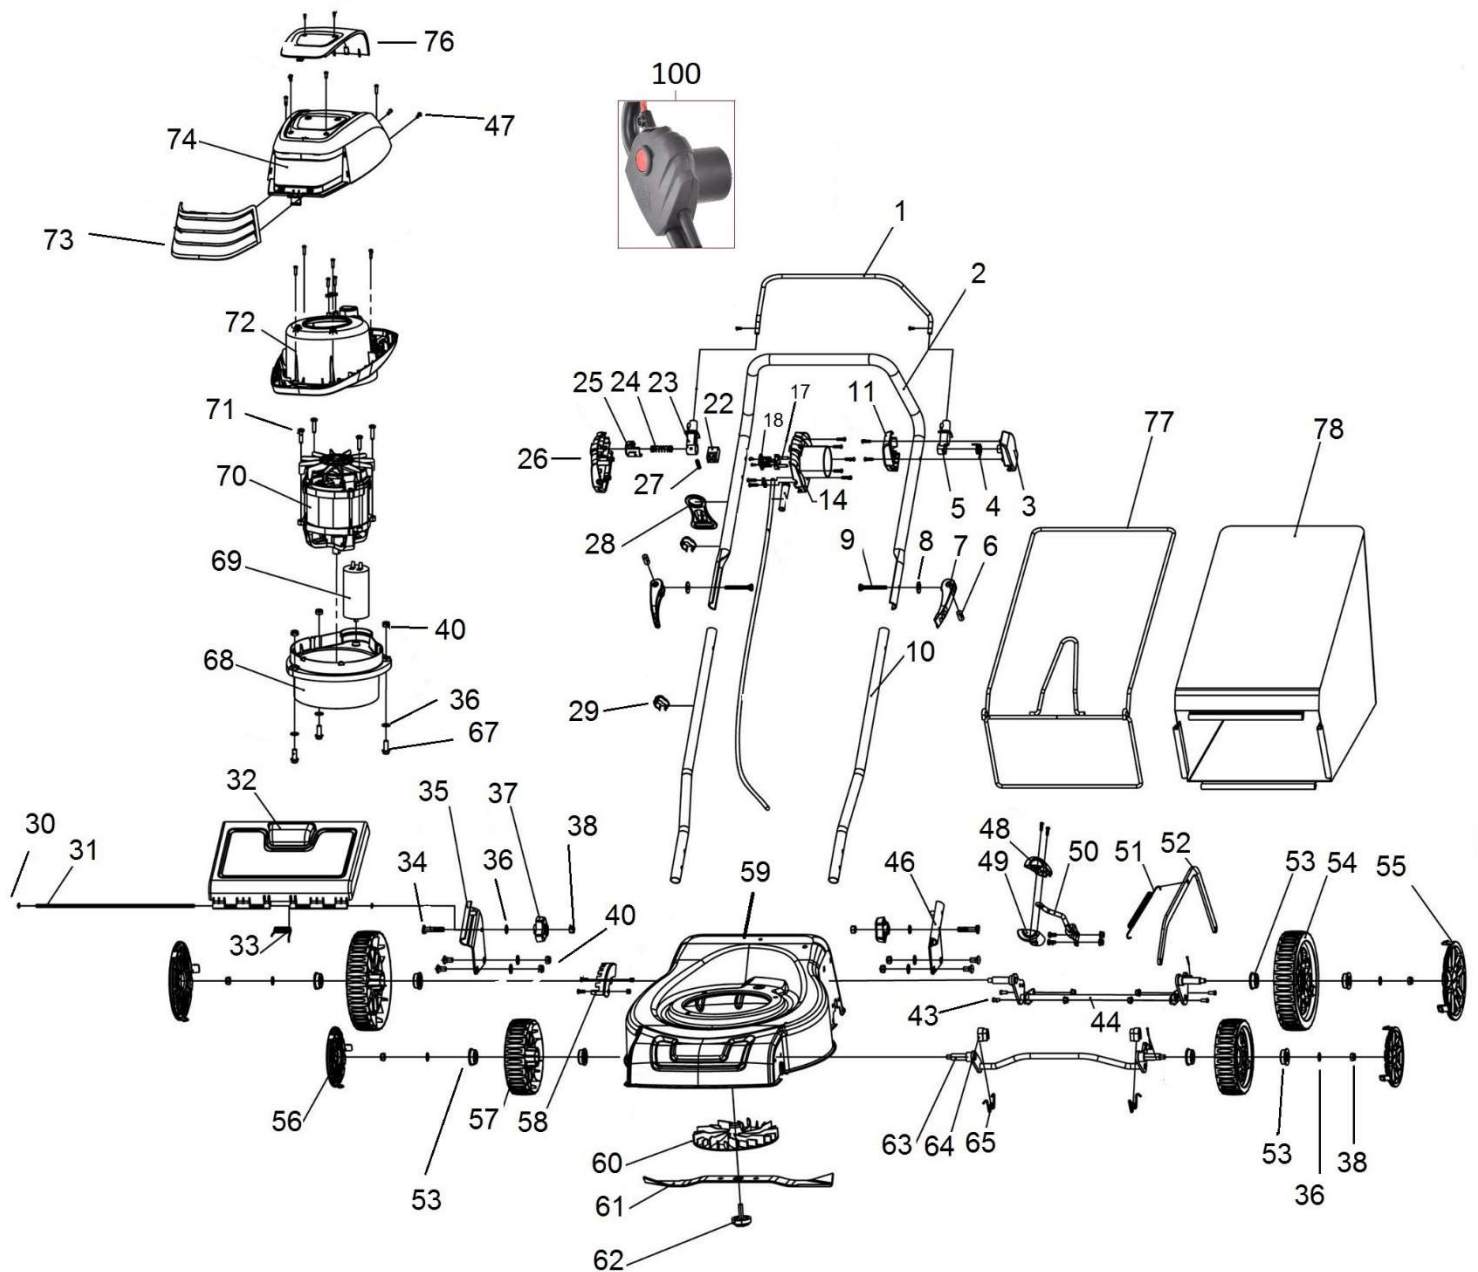

HECHT[®] 1640

made for garden

Position	Part number	Název	Name
1	164000001	Páka spínače	Switch lever
2	164000002	Horní madlo	Upper handle
3	164000003	Vnější kryt držáku páky	Outer cover of support
4	164000004	Pružina	Spring
5	164000005	Levý držák páky	Pulling pole left holder
6	164000006	Čep	Pin
7	164000007	Páka rychloupínání	Fast-locking lever
8		Podložka	Washer
9	164000009	Šroub madla	Handle bolt