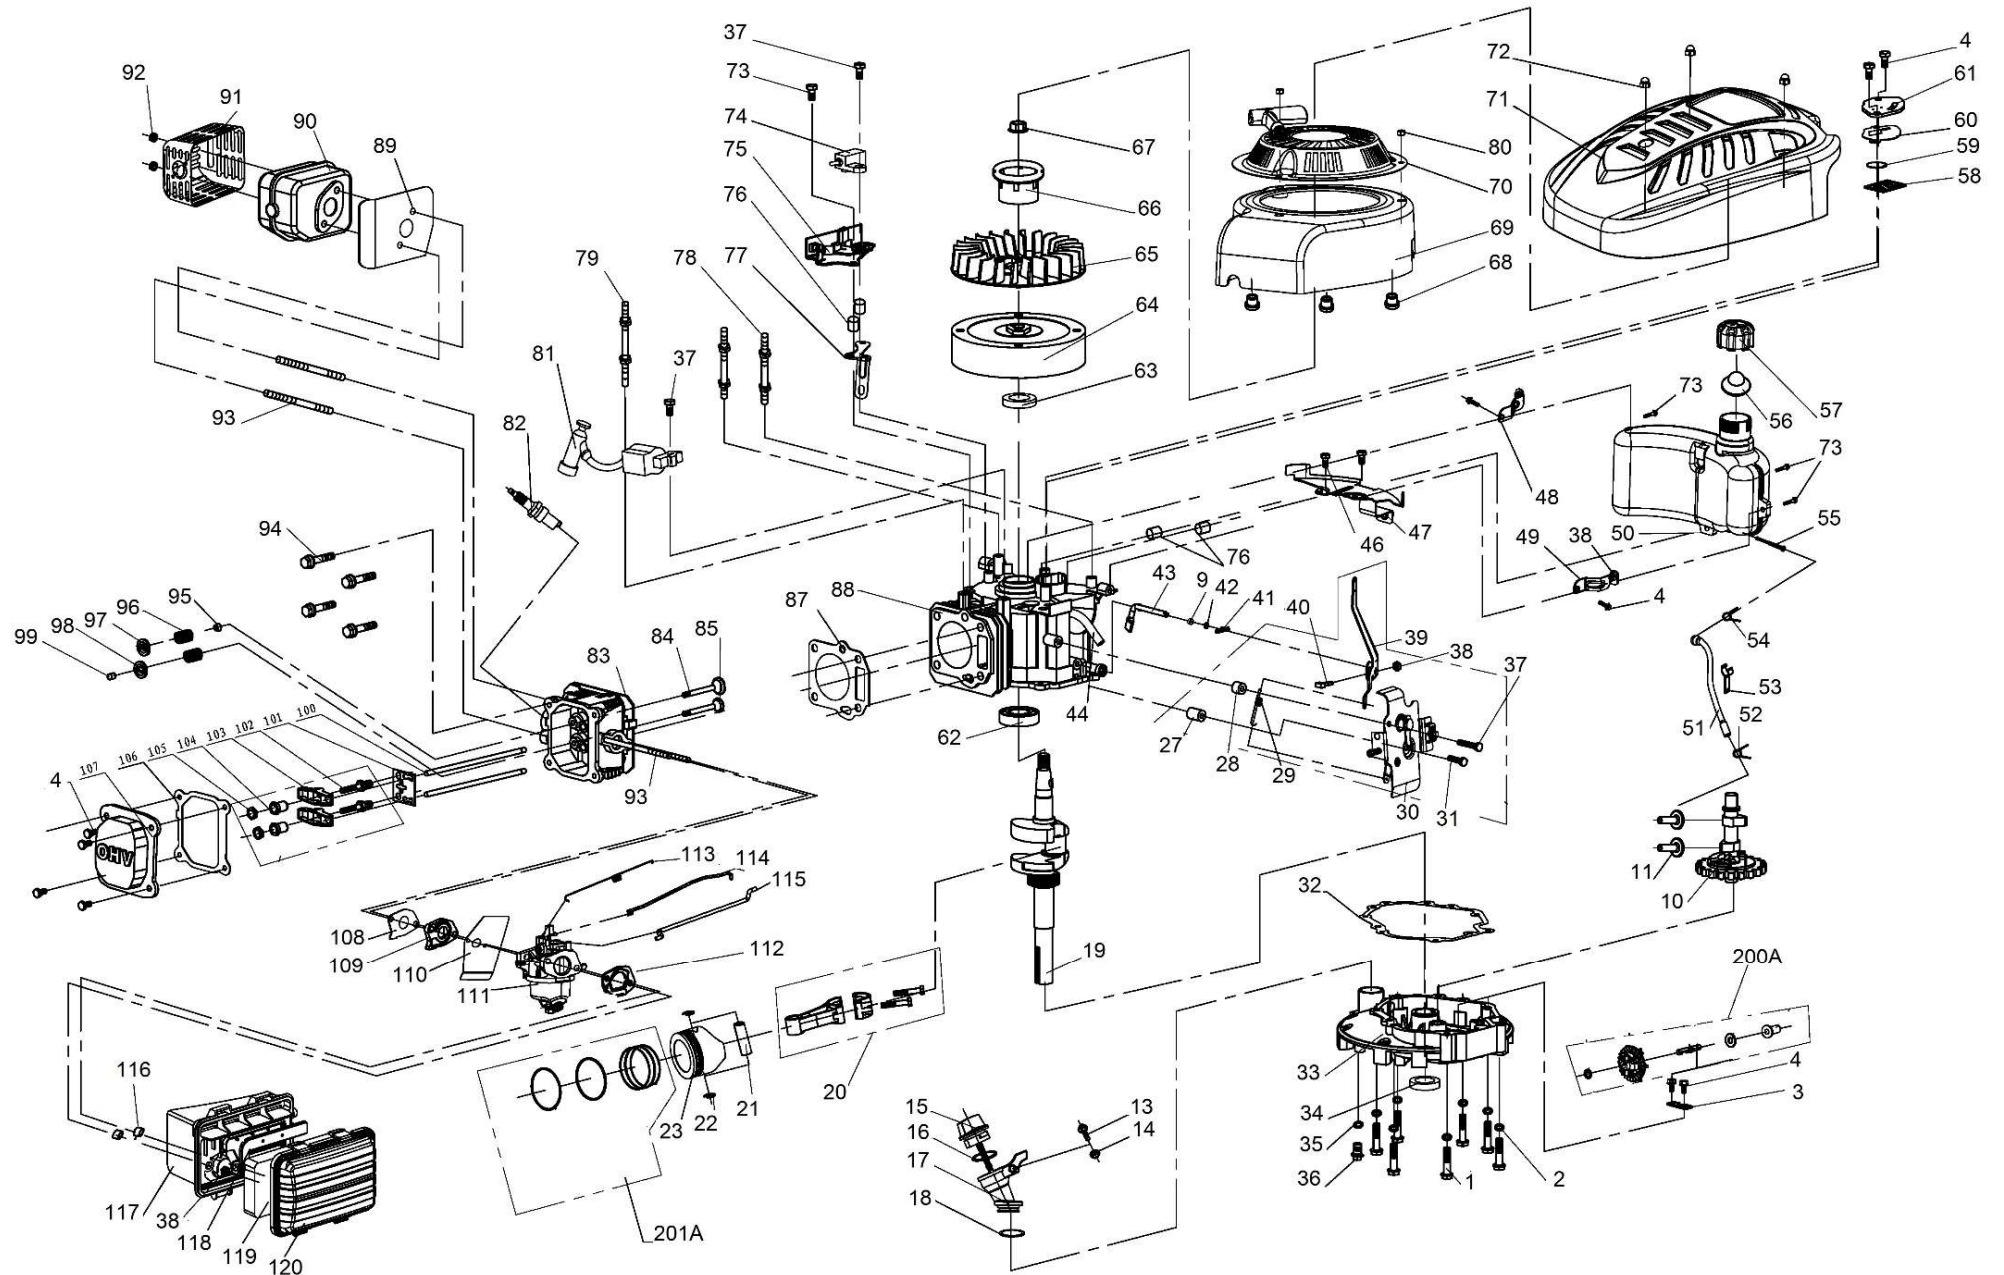

HECHT® 5483 SW

made for garden

Position	Part number	Název	Name
1	26800607601	Šroub M6x30	Bolt M6x30
2	P-06	Podložka 6	Washer 6
3	26300210102	Přítlačná podložka	Dualhole press plate
4	S-06*12	Šroub M6x12	Bolt M6x12
5	25100121601	Palec regulátoru	Governor slide sheath
10	23055000401	Vačková hřídel	Camshaft
11	26900102301	Zdvihátko	Tappet
13	S-05*20	Šroub M5x20	Bolt M5x20
14	M-05	Matice M5	Bolt M5
15	25100121002	Olejová měrka	Oil dipstick
16	25100123302	O kroužek 25x3,1	O-ring 25x3,1
17	25100121102	Nalévací hrdlo oleje	Oil adding pipe
18	25100123202	O kroužek 20x2.4	Oil sealing ring 20x2.4
19	23053000601	Kliková hřídel	Crank shaft
19A	Q08.04-13	Woodruffovo pero	Woodruff key
20	23054000301	Ojnice kompletní	Connecting rod
21	26900102201	Pístní čep	Piston pin
22	26900102101	Pojistka pístního čepu	Piston pin circlip
23	26400100601	Píst	Piston
27	26900103201	Pouzdro	Sheath 1
28	26900103301	Pouzdro	Sheath 2
29	26801102601	Vratná pružina páky regulace	Speed adjustment spring
30	23057001601	Kulisa regulace otáček	Speed adjustment board
31	26800607701	Šroub M6x35	Flange bolt M6x32
32	25600100401	Těsnění klikové skříně	Crankcase gasket
33	26400101803	Spodní kryt klikové skříně	Crankcase cover
34	553SX1059	Gufero 25x38x7	Oil seal 25x38x7
35	26300205701	Podložka	Washer
36	26300205601	Vypouštěcí šroub	Oil discharge bolt
37	S-06*25	Šroub M6x25	Flange bolt M6x25
38	M-06	Matice M6	Nut M6
39	23057000901	Páka regulace otáček	Speed adjustment arm
40	26800301101	Šroub	Quadrate head bolt
41	26900103401	Závlačka	Cotter pin
42	25100123501	Gufero 6x11x4	Oil seal 6x11x4
43	26900103001	Ovládací táhlo regulátoru	Governor control rod
44	25100135001	Hadička odvodu vzduchu	Vent tube
46	S-06*16	Šroub M6x16	Bolt M6x16