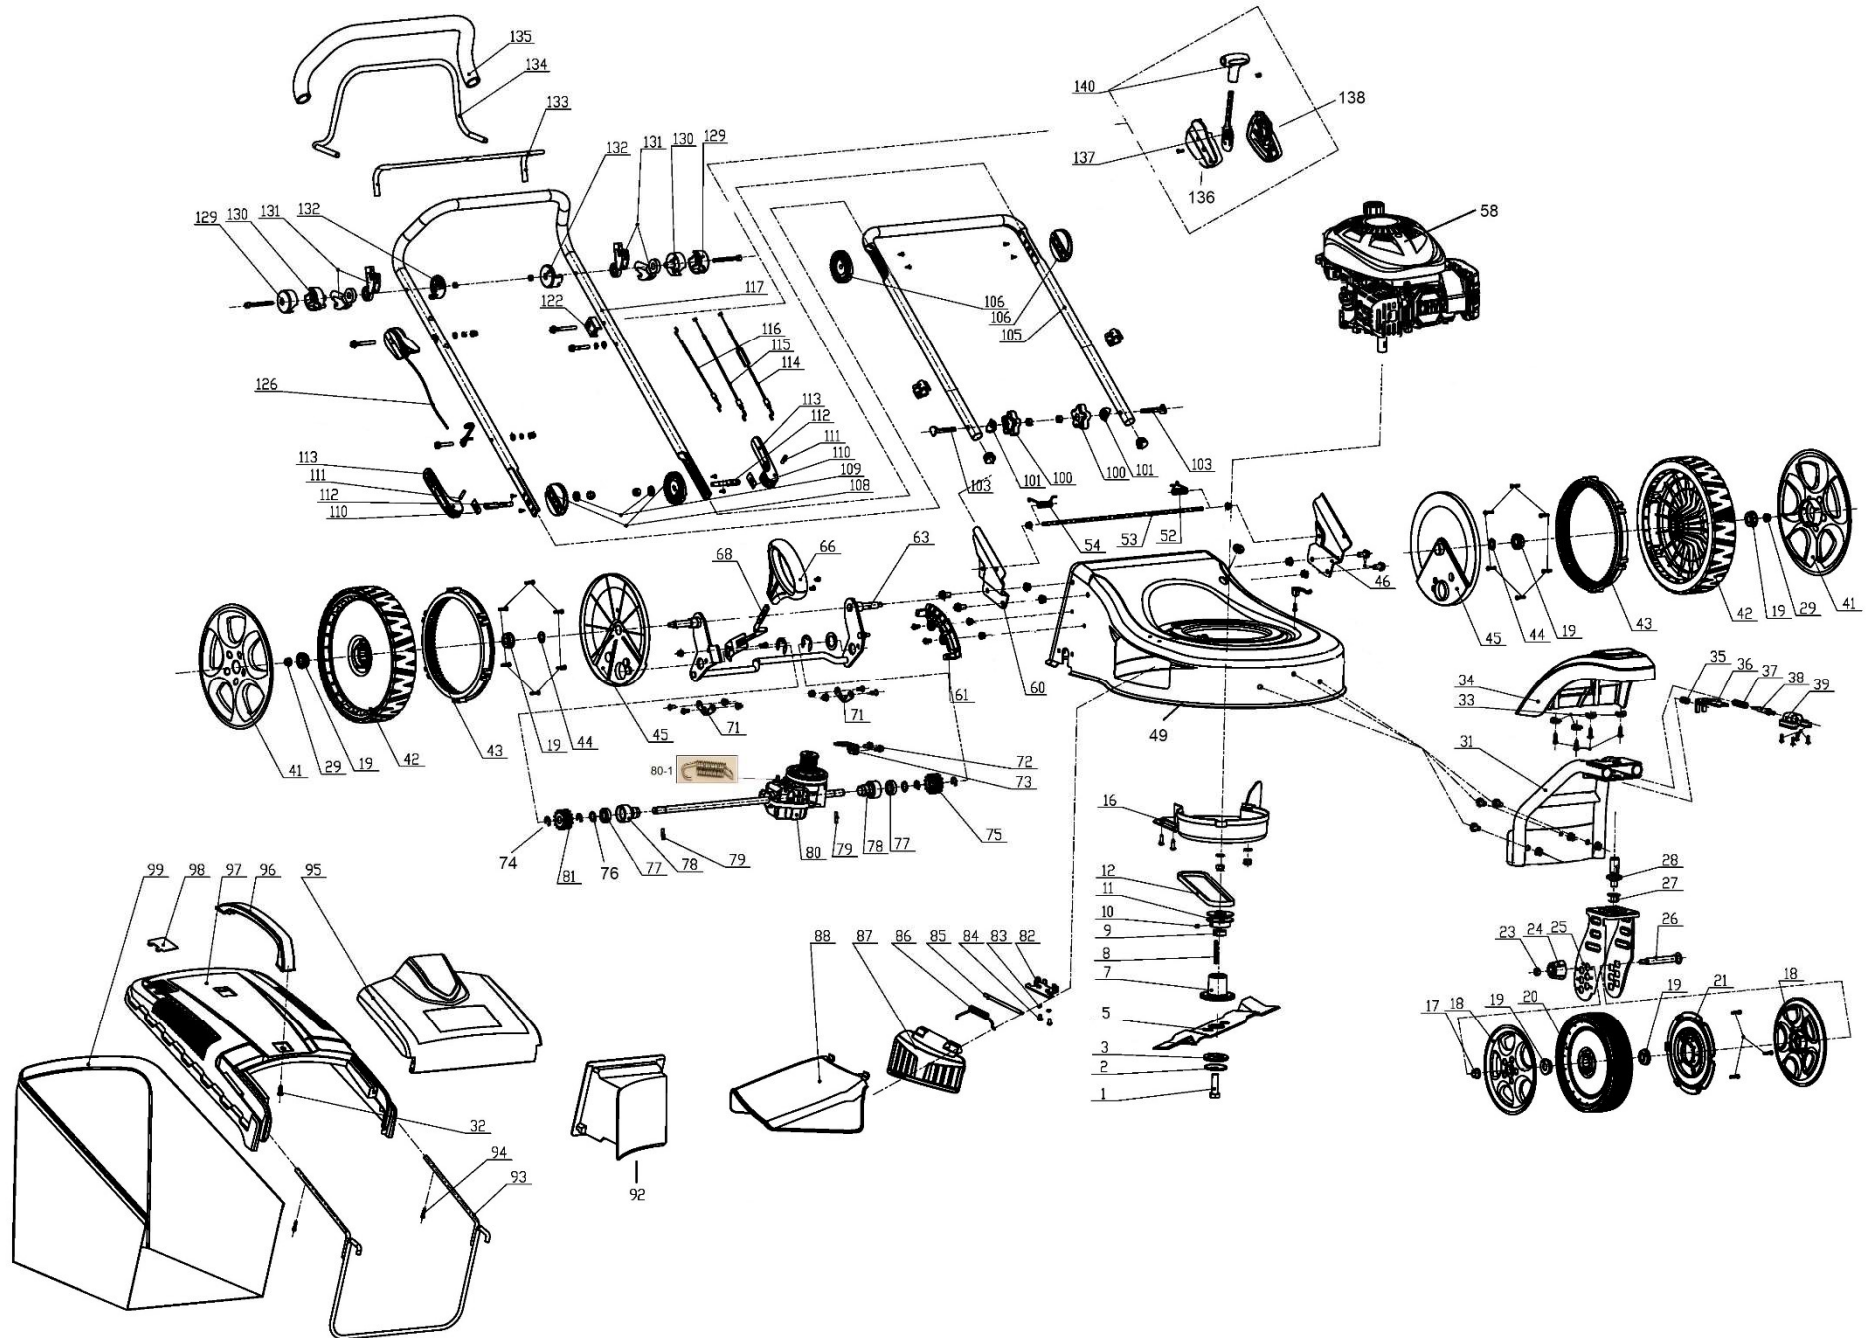

5483 SW

Position	Part number	Název	Name
1	26800606201	Šroub nože	Blade bolt
2	26300107302	Podložka šroubu nože	Blade bolt washer
3	548310003	Podložka nože	Blade pressing board
5	548310004	Nůž	Blade
7	548310005	Unašeč nože	Blade holder
8	548310006	Pero	Flat key
9	25231800101	Výmezovací pouzdro	Blade holder bushing
10	26800300502	Šroubek řemenice M6x8	Screw M6x8
11	26300400202	Řemenice motoru	Engine sheave
12	25100127202	Klínový řemen Z762Li	V-belt Z762Li
16	25255800102	Kryt řemenu	Belt cover
17	26300341901	Pouzdro	Bearing sheath
18	23600310101	Poklice předního kola	Front wheel cover
19	26800401601	Ložisko kola	Wheel bearing
20	25370200101	Přední kolo	Front wheel
21	25370400101	Dekorační kryt předního kola	Front wheel decorative cover
23	26800502301	Matice M8	Nut M8
24	25374200101	Plastová matice	Knob nut
25	26300342201	Držák předního kola	Front wheel bracket
26	26300341601	Osa předního kola	Front wheel axle
28	26300342001	Svislá osa předního kola	Front wheel rotation shaft
31	23601067301	Rám předního kola	Front wheel frame
33	25239100202	Tvarová podložka	Curved washer
34	25370100101	Kryt předního kola	Front wheel cover
35	26801133501	Pružina	Spring
36	26300351401	Táhlo aretace kola	Wheel locking pull bar
37	26801133101	Pružina	Spring
38	26809012301	Čep aretace kola	Wheel locking pin
39	26400121201	Vodítko čepu	Pin support
41	23600113401	Poklice zadního kola	Rear wheel cover
42	25400205001	Zadní kolo	Rear wheel
43	25229500101	Věnc zadního kola	Rear wheel gear ring
45	25208700105	Vnitřní kryt zadního kola	Rear wheel inner cover
46	23600118601	Levý držák spodního madla	Left bracket of lower handle
49	23601067401	Šasí	Deck
52	26800502401	Pružina víka koše levá	Rear board left spring
53	26801113801	Osa víka koše	Rear board axle
54	26300136601	Pružina víka koše pravá	Rear board right spring