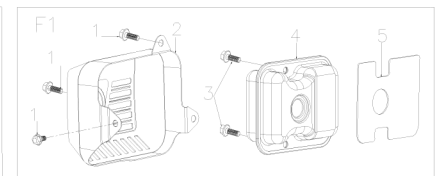

## Motor VeGA Y145V 2021 model VeGA 495 SXH 6in1

No.	ID zboží	Název
<b>A</b>	<b>Part A</b>	
A2-01	B3034B00000	Screw
A2-02	Y7A10000013	Engine Cover

No.	ID zboží	Název
<b>B</b>	<b>Part B</b>	
B1-01	B2012W00000	Nut
B1-02	Y7A20000000	Recoil start

No.	ID zboží	Název
<b>C</b>	<b>Part C</b>	
C3-01	Y7A30000010	Blower Housing

No.	ID zboží	Název
<b>D</b>	<b>Part D</b>	
D1-01	B2015W00000	Nut
D1-02	Y2A50000000	Start-up Hub
D1-03	Y1A60000000	Fan
D1-04	Y2A70000000	Bolt I
D1-05	B1064W06025	Bolt
D1-06	Y7B30000000	Spark plug
D1-07	Y7B20000000	Ignition
D1-08	Y7B10000000	Flywheel
D1-09	Y7A3D000000	Back plate
D1-10	B1061W06018	Bolt