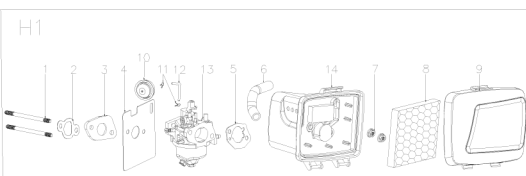

## Motor VeGA Y145V 2021 model VeGA 495 SXH 6in1

No.	ID zboží	Název
<b>A</b>	<b>Part A</b>	
A2-01	B3034B00000	Screw
A2-02	Y7A10000013	Engine Cover

No.	ID zboží	Název
<b>B</b>	<b>Part B</b>	
B1-01	B2012W00000	Nut
B1-02	Y7A20000000	Recoil start

No.	ID zboží	Název
<b>C</b>	<b>Part C</b>	
C3-01	Y7A30000010	Blower Housing

No.	ID zboží	Název
<b>D</b>	<b>Part D</b>	
D1-01	B2015W00000	Nut
D1-02	Y2A50000000	Start-up Hub
D1-03	Y1A60000000	Fan
D1-04	Y2A70000000	Bolt I
D1-05	B1064W06025	Bolt
D1-06	Y7B30000000	Spark plug
D1-07	Y7B20000000	Ignition
D1-08	Y7B10000000	Flywheel
D1-09	Y7A3D000000	Back plate
D1-10	B1061W06018	Bolt

No.	ID zboží	Název
<b>M</b>	<b>Part M</b>	
M1-01	Y741L000000	Crankshaft
M1-02	Y34A0000000	Gasket of Gear

No.	ID zboží	Název
<b>N</b>	<b>Part N</b>	
N-01	Y7360000000	Locating Pin of Crankcase
N-02	Y7350000000	Gasket of Crankcase
N-03	B5027B00000	Washer
N-04	Y7620000000	Circlip of Gear shaft
N-05	Y7610000000	Gear Shaft Assy
N-06	Y7640000000	Sliding Sleeve
N-07	Y2650000000	Gear Shaft Holddown Plate
N-08	B1058W06012	Bolt
N-09	Y7310000000	Crankcase Cover
N-10	B1X65W06030	Bolt
N-11	BC008H00000	Oil Seal