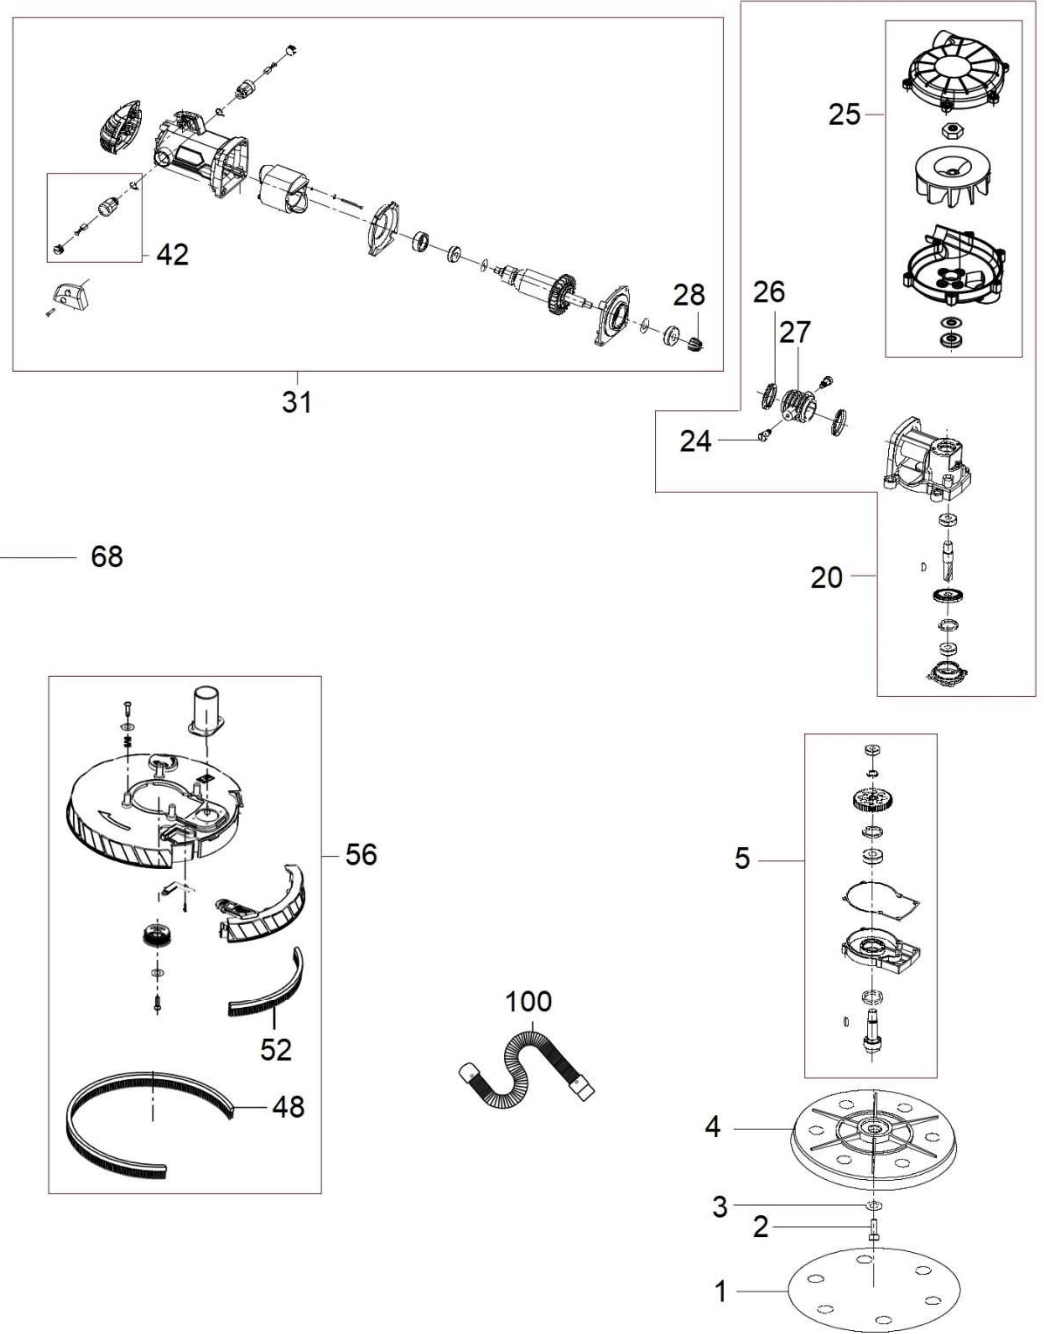

HECHT[®] 1711

made for garden

| Position | Part number | Název | Name |
|----------|---------------|-----------------------------|-------------------------------|
| 1 | HECHT00171020 | Brusný papír 120 (10ks/bal) | Sanding paper 120 (10pcs/pkg) |
| | HECHT00171050 | Brusný papír 150 (10ks/bal) | Sanding paper 150 (10pcs/pkg) |
| | HECHT00171080 | Brusný papír 180 (10ks/bal) | Sanding paper 180 (10pcs/pkg) |
| 2 | 100303011 | Šroub | Bolt |
| 3 | 120103 | Podložka | Washer |
| 4 | 171000004 | Upínací příruba | Flange |
| 5 | 171000005 | Převod spodní | Bottom gearbox |
| 20 | 171100020 | Převod horní | Upper gearbox |
| 24 | 171000024 | Čep | Pin |
| 25 | 171100025 | Ventilátor | Fan |
| 26 | 171000026 | Silenblok | Shock absorber |
| 27 | 171000027 | Držák madla | Handle bracket |
| 28 | 171000028 | Pastorek kuželový | Bevel pinion |
| 31 | 171100031 | Motor | Motor |
| 42 | 171100042 | Uhlík (pár) | Carbon brush (pair) |
| 48 | 171000048 | Kartáč velký | Large brush |
| 52 | 171000052 | Kartáč malý | Small brush |
| 56 | 171000056 | Kryt kompletní | Cover assembly |
| 59 | 171000059 | Stahovací objímka | Sleeve clamp |
| 60 | 171000060 | Hadice | Hose |
| 62 | 171000062 | Spojka hadice | Hose connector |
| 63 | 171000063 | Levá vidlice | Left fork bracket |
| 64 | 171000064 | Hadice | Plastic pipe |
| 65 | 171100065 | Baterka | Battery |
| 68 | 171100068 | Madlo kompletní | Handle assembly |
| 71 | 171000071 | Ovládání otáček | Speed control |
| 72 | 171100072 | Kondenzátor | Capacitor |
| 73 | 171000073 | Spínač | Switch |
| 78 | 171000078 | Aretační páčka | Locking lever |
| 83 | 171000083 | Pravá vidlice | Right fork bracket |
| 86 | 171000086 | Tlačítko | Button |
| 87 | 171000087 | Pružina | Spring |
| 98 | 171000098 | Adaptér hadice | Hose adapter |
| 100 | 171000100 | Hadice 2m | Hose 2m |
| 101 | 171100101 | Sběrný vak | Dust bag |