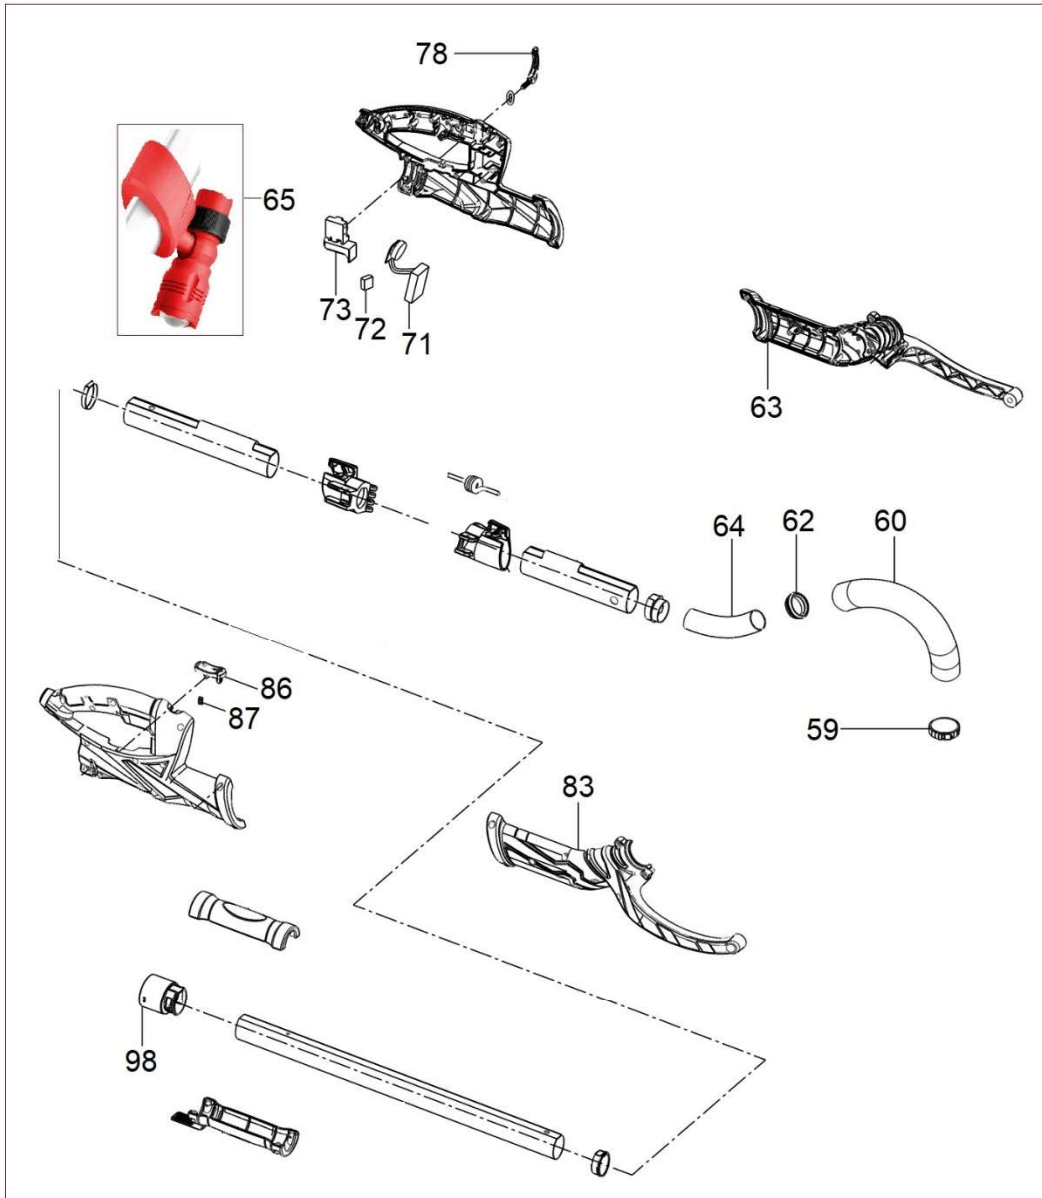

HECHT[®] 1711

made for garden

| Position | Part number | Název | Name |
|----------|---------------|-----------------------------|-------------------------------|
| 1 | HECHT00171020 | Brusný papír 120 (10ks/bal) | Sanding paper 120 (10pcs/pkg) |
| | HECHT00171050 | Brusný papír 150 (10ks/bal) | Sanding paper 150 (10pcs/pkg) |
| | HECHT00171080 | Brusný papír 180 (10ks/bal) | Sanding paper 180 (10pcs/pkg) |
| 2 | 100303011 | Šroub | Bolt |
| 3 | 120103 | Podložka | Washer |
| 4 | 171000004 | Upínací příruba | Flange |
| 5 | 171000005 | Převod spodní | Bottom gearbox |
| 20 | 171100020 | Převod horní | Upper gearbox |
| 24 | 171000024 | Čep | Pin |
| 25 | 171100025 | Ventilátor | Fan |
| 26 | 171000026 | Silenblok | Shock absorber |
| 27 | 171000027 | Držák madla | Handle bracket |
| 28 | 171000028 | Pastorek kuželový | Bevel pinion |
| 31 | 171100031 | Motor | Motor |
| 42 | 171100042 | Uhlík (pár) | Carbon brush (pair) |
| 48 | 171000048 | Kartáč velký | Large brush |
| 52 | 171000052 | Kartáč malý | Small brush |
| 56 | 171000056 | Kryt kompletní | Cover assembly |
| 59 | 171000059 | Stahovací objímka | Sleeve clamp |
| 60 | 171000060 | Hadice | Hose |
| 62 | 171000062 | Spojka hadice | Hose connector |
| 63 | 171000063 | Levá vidlice | Left fork bracket |
| 64 | 171000064 | Hadice | Plastic pipe |
| 65 | 171100065 | Baterka | Battery |
| 68 | 171100068 | Madlo kompletní | Handle assembly |
| 71 | 171000071 | Ovládání otáček | Speed control |
| 72 | 171100072 | Kondenzátor | Capacitor |
| 73 | 171000073 | Spínač | Switch |
| 78 | 171000078 | Aretační páčka | Locking lever |
| 83 | 171000083 | Pravá vidlice | Right fork bracket |
| 86 | 171000086 | Tlačítko | Button |
| 87 | 171000087 | Pružina | Spring |
| 98 | 171000098 | Adaptér hadice | Hose adapter |
| 100 | 171000100 | Hadice 2m | Hose 2m |
| 101 | 171100101 | Sběrný vak | Dust bag |