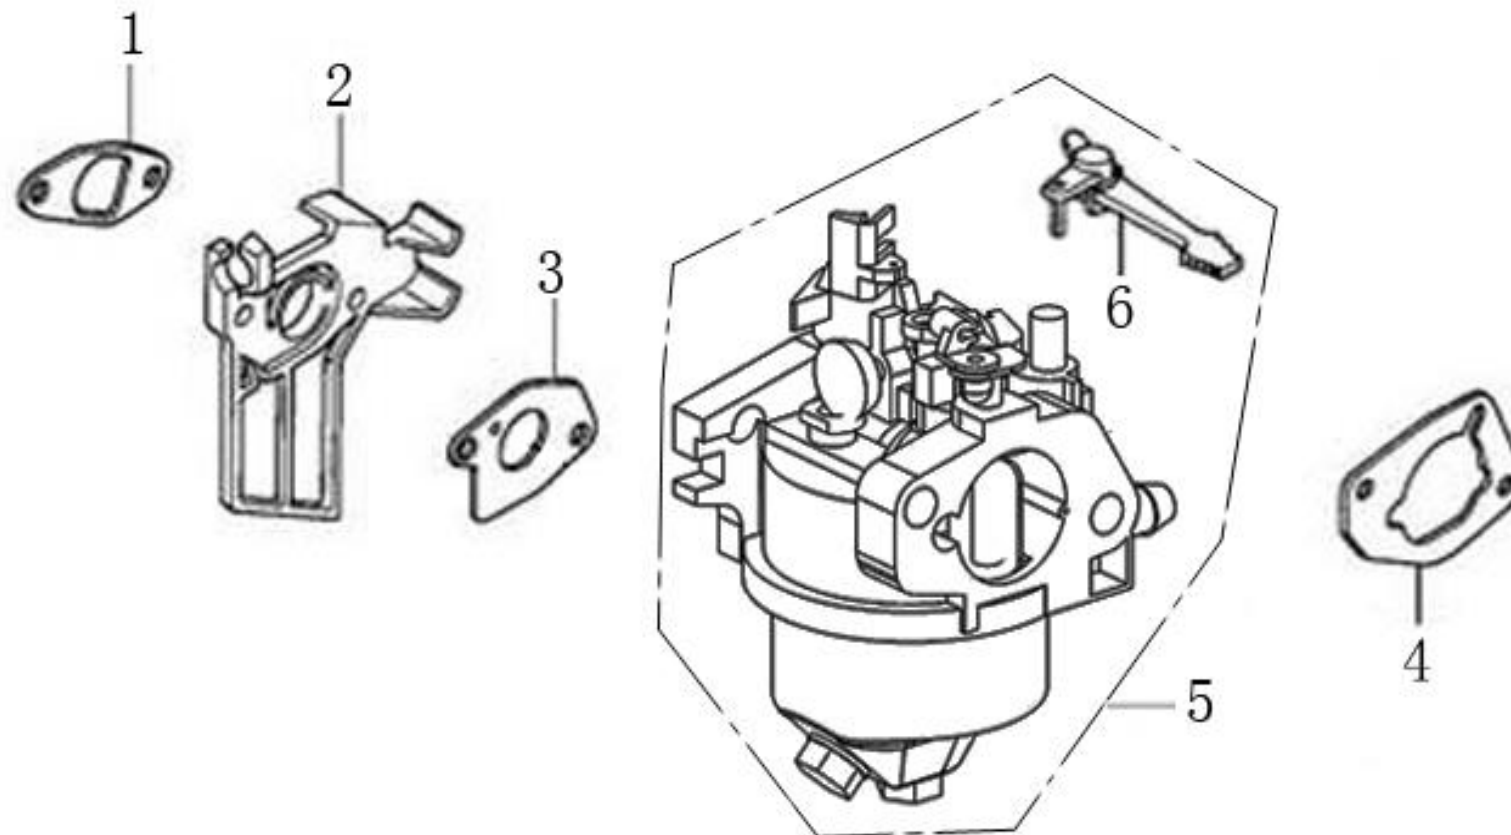

E07 CARBURETOR

No.	ID Zboží	Název
E07-1	G1610E0306030	CARBURETOR ASSY.
E07-2	G1701E0101000	GASKET, AIR CLEANER
E07-3	G1601E0101000	GASKET, CARBURETOR
E07-4	G1603E0301000	PLATE, CARBURETOR INSULATOR
E07-5	G1702E0301000	GASKET, INLET