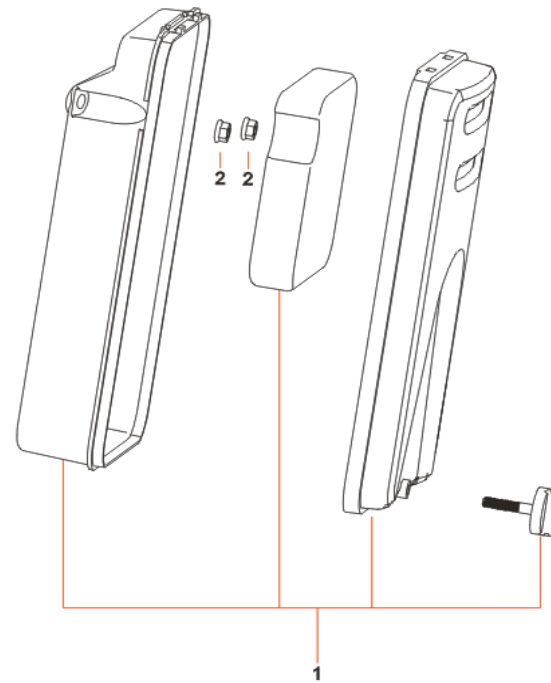

E08 CLEANER, AIR		
No.	ID Zboží	Název
E08-1	G1710E0102000	CLEANER, AIR
E08-2	G900406000011	NUT