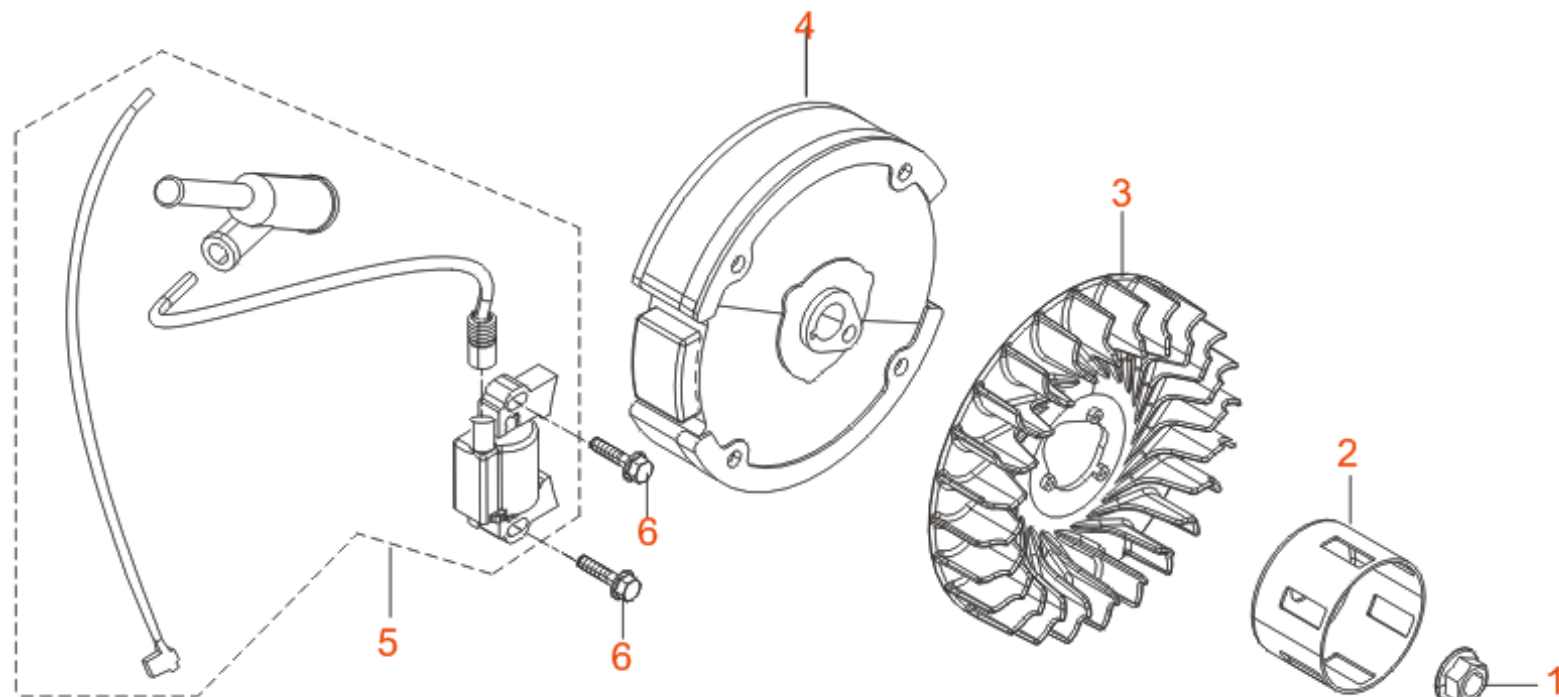

F11 FLYWHEEL, STARTER PULLEY

No.	ID Zboží	Název
E11-1	G910214000010	NUT, FLYWHEEL
E11-2	G2802E0101000	PULLEY, STARTER
E11-3	G1935E0101000	IMPELLER
E11-4	G1351E0301000	FLYWHEEL SUBASSEMBLY
E11-5	G1506E0101000	COIL, IGNITION
E11-6	G900106025010	BOLT