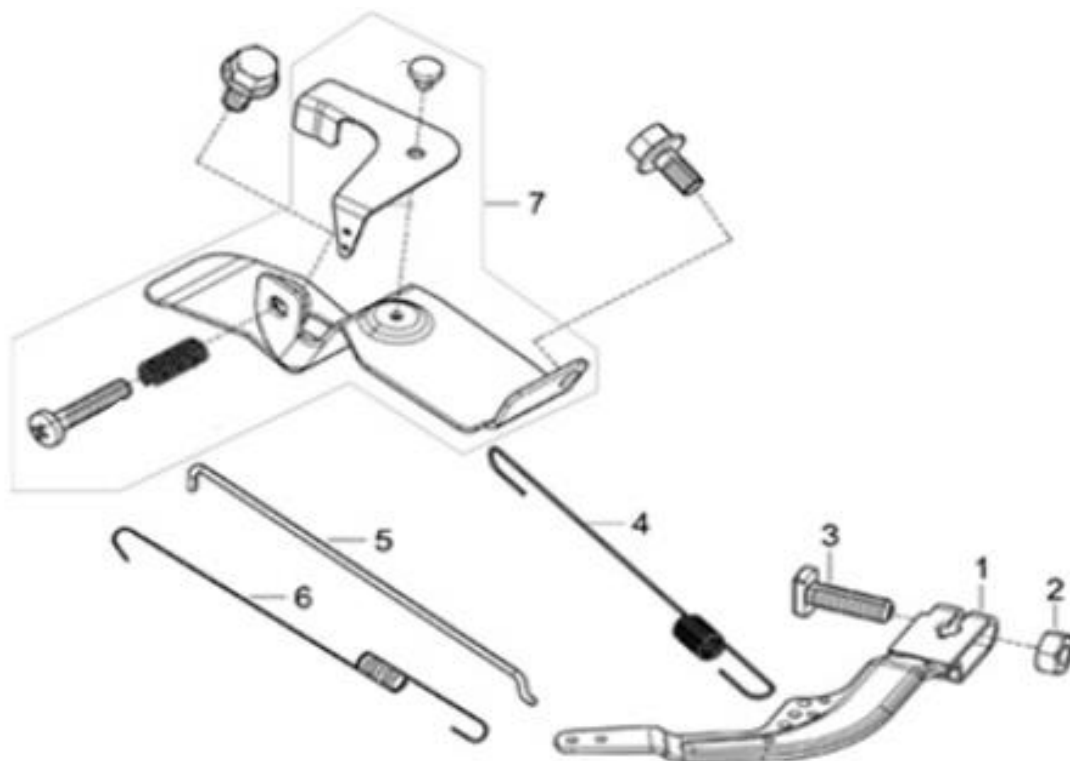

F12 CONTROL ASSY., THROTTLE

No.	ID Zboží	Název
E12-1	G1608E0101010	SUPPORT SUBASSEMBLY, GOVERNOR
E12-2	G900406000011	NUT
E12-3	G910106021010	BOLT, GOVERNOR SUPPORT
E12-4	G1606E0301000	SPRING, GOVERNOR
E12-5	G1605E0102010	ROD, GOVERNEOR
E12-6	G1604E0101000	SPRING, THROTTLE VALVE RETURNING
E12-7	G1668E0102010	Throttle control combination