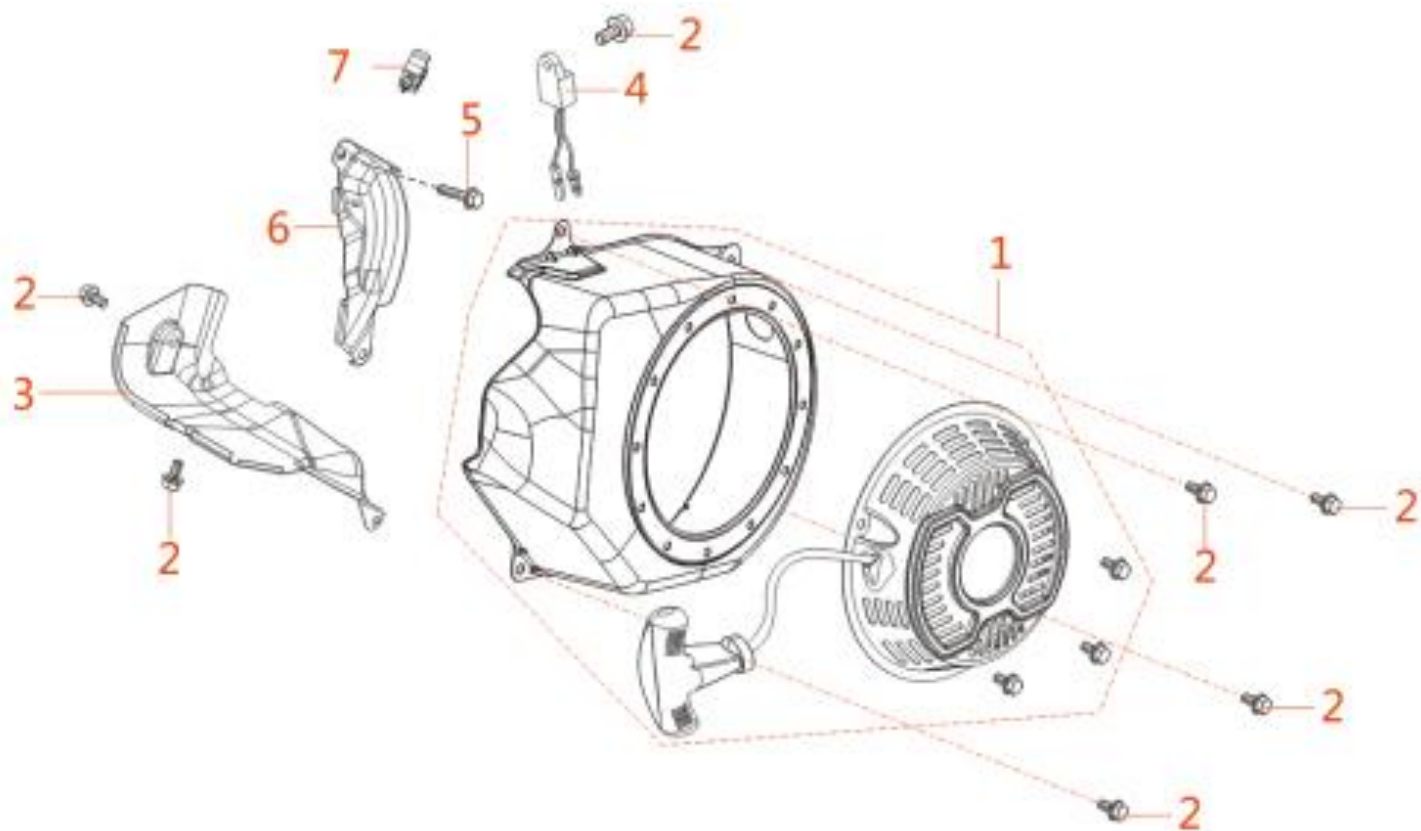

E04 CRANKSHAFT/PISTON		
No.	ID Zboží	Název
E04-1	G1330E0302000	CRANKSHAFT ASSY.

No.	ID Zboží	Název
E04-1	G1330E0302000	CRANKSHAFT ASSY.

E05 RING SET, CRANKSHAFT CONNECTING

No.	ID Zboží	Název
E04-1	G1313E0101000	CLIP, PISTON PIN
E04-2	G1311E0302000	PISTON
E04-3	G1312E0101000	PIN, PISTON
E04-4	G1301E0301000	ROD, CONNECTING
E04-5	G1320E0102000	RING, THE FIRST

E05 TRAIN, VALVE, CAMSHAFT

No.	ID Zboží	Název
E05-1	G1431E0301000	ROCKER, VALVE
E05-2	G1432E0301000	ROCKER, VALVE Assembly
E05-3	G1470E0301000	LIFTER, VALVE
E05-4	G1481E0101000	TAPPET, VALVE
E05-5	G1220E0301000	VALVE, EXHAUST
E05-6	G1211E0101000	GUIDE, SEAL
E05-7	G1213E0101000	SPRING, VALVE
E05-8	G1212E0101000	SEAT, VALVE SPRING
E05-9	G1209E0101000	LOCKER, VALVE
E05-10	G1420E0301000	CAMSHAFT ASSY.