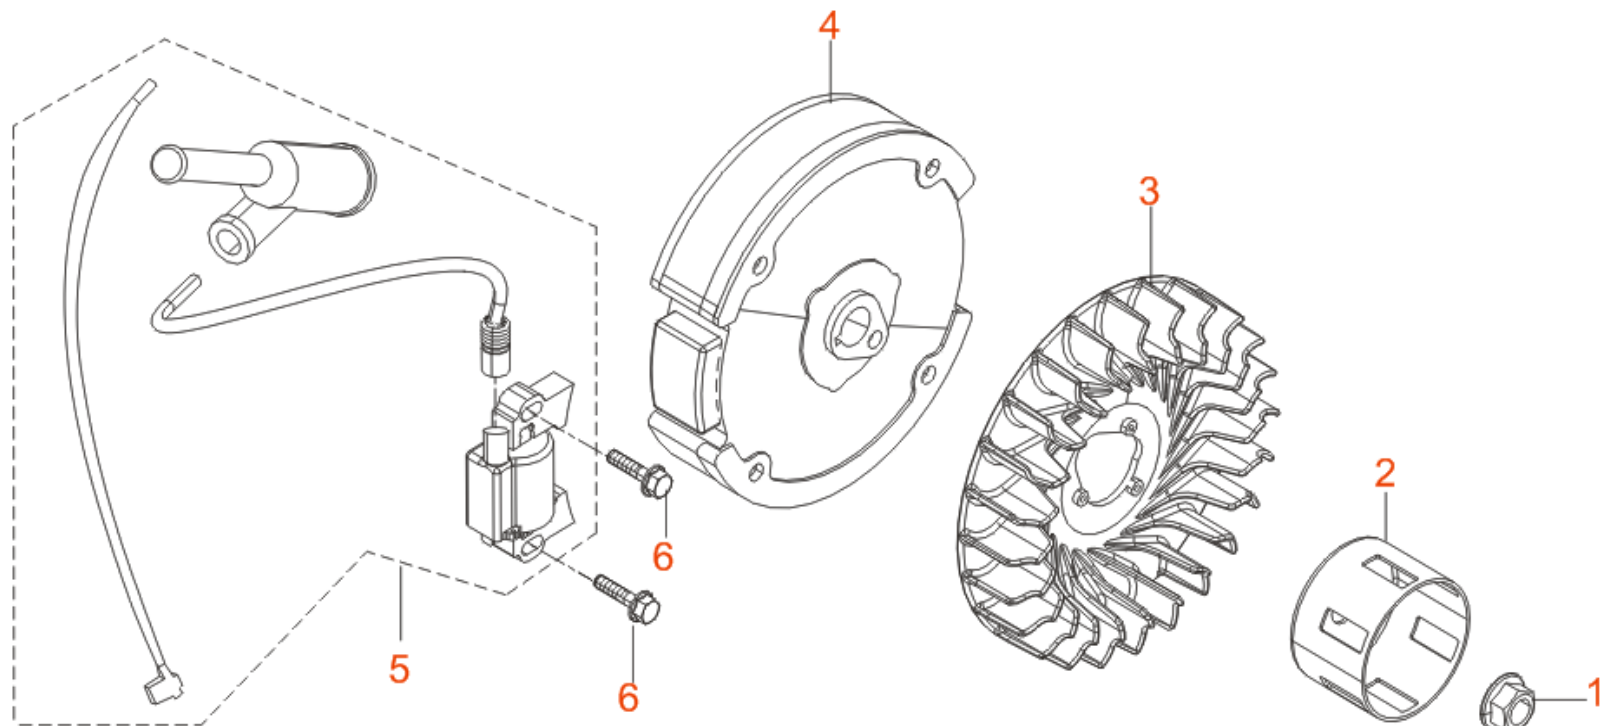

F12 FLYWHEEL, STARTER PULLEY

No.	ID Zboží	Název
E12-1	G910216000010	NUT, FLYWHEEL
E12-2	G2802E0201000	PULLEY, STARTER
E12-3	G1935E0201000	IMPELLER
E12-4	G1351E0201000	FLYWHEEL SUBASSEMBLY
E12-5	G1506E0201000	COIL, IGNITION
E12-6	G900106028010	BOLT