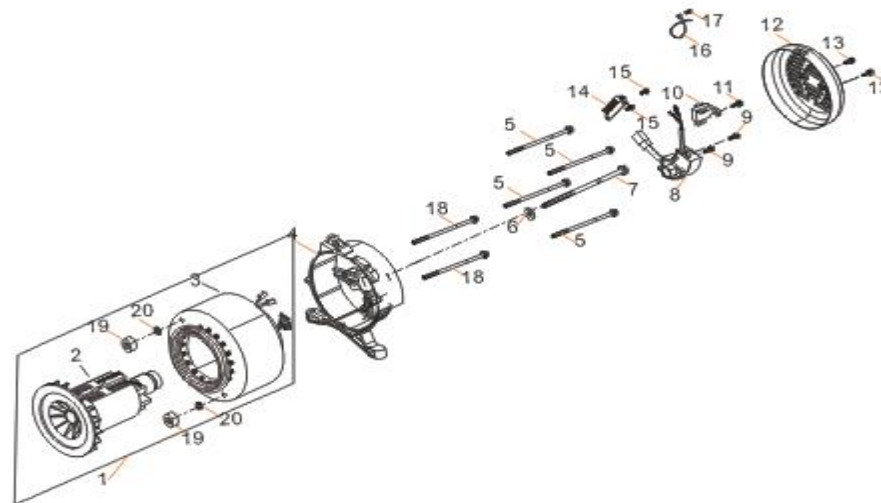

E16 MOTOR

No.	ID Zboží	Název
E16-1	G3130G0202000	MOTOR ASSY
E16-4	G3021G0201000	BRACKET, MOTOR
E16-5	G910106190010	BOLT
E16-6	G9041G0701010	WASHER
E16-7	G910110275010	BOLT
E16-8	G3060G0201000	REGULATOR, VOLTAGE
E16-9	G900105016010	BOLT
E16-10	G3307G0101000	Carbon brush combination
E16-11	G900105016010	BOLT
E16-12	G3022G0201H20	COVER, MOTOR TAIL
E16-13	G900105010040	BOLT
E16-14	G3594G0101000	Wiring board
E16-15	G900105016010	BOLT
E16-16	G9072G0101000	BANDAGE
E16-17	G900105016010	BOLT
E16-18	G910105220080	Non-standard bolts (stator fixing bolts)
E16-19	G910205000000	Non-standard nut (stator fixing nut)
E16-20	G904205000080	spring pad