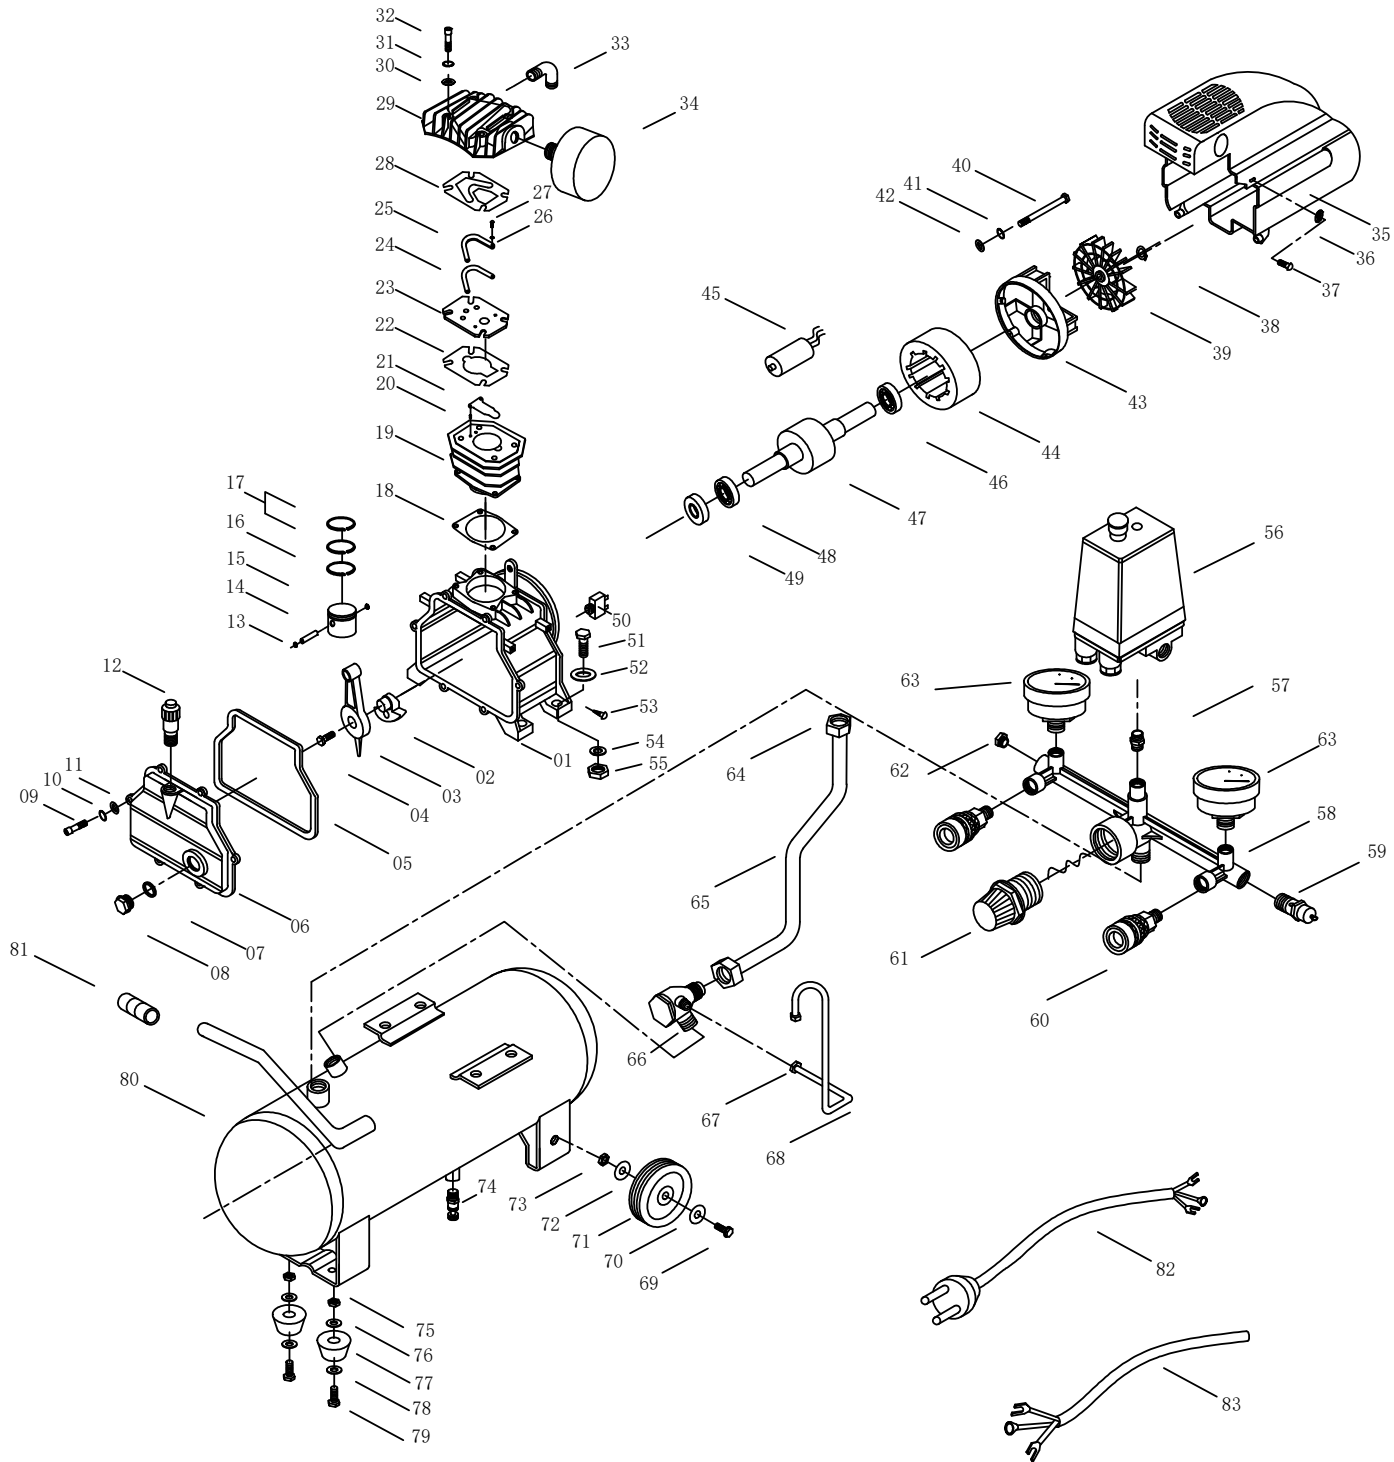

418201 **EXTOL**[®] CRAFT

	description	popis	qty/ks	order No. / obj. číslo dílu	set order No. / obj. číslo sady
1	crankcase	kliková skříň			
2	crank shaft	kliková hřídel			
3	connecting rod	ojnice			
4	bolt	šroub			
5	gasket	těsnění			
6	crank case cover	kryt klikové skříně			
7	gasket	těsnění			
8	oil glass	olejznak			
9	bolt	šroub			
10	washer	podložka			
11	spring	pružina			
12	breath	přetlakový ventil			
13	circlip	pojistný kroužek			
14	piston pin	pístní čep			
15	piston	píst			
16	piston ring	pístní kroužek			
17	piston ring	pístní kroužek			
18	gasket	těsnění			
19	cylinder	válec			
20	round pin	kulatý kolík			
21	valve slice	ventilový plátek			
22	valve gasket	těsnění ventilu			
23	valve	ventil			
24	valve slice	plátky ventilu			
25	pressing plate	přítlačná deska			
26	spring	pružina			
27	bolt	šroub			
28	head gasket	těsnění hlavy			
29	cylinder head	hlava válce			
30	washer	těsnění			
31	spring	pružina			
32	bolt	šroub			
33	elbow exhaust	koleno výfuku			
34	oil filter	vzduchový filtr		418201F	
35	cover	kryt			
36	washer	podložka			
37	bolt	šroub			
38	circlip	pojistný kroužek			
39	fan	větrák			
40	bolt	šroub			
41	spring	pružná podložka			
42	washer	podložka			
43	rear bearing crank	zadní klika ložiska			