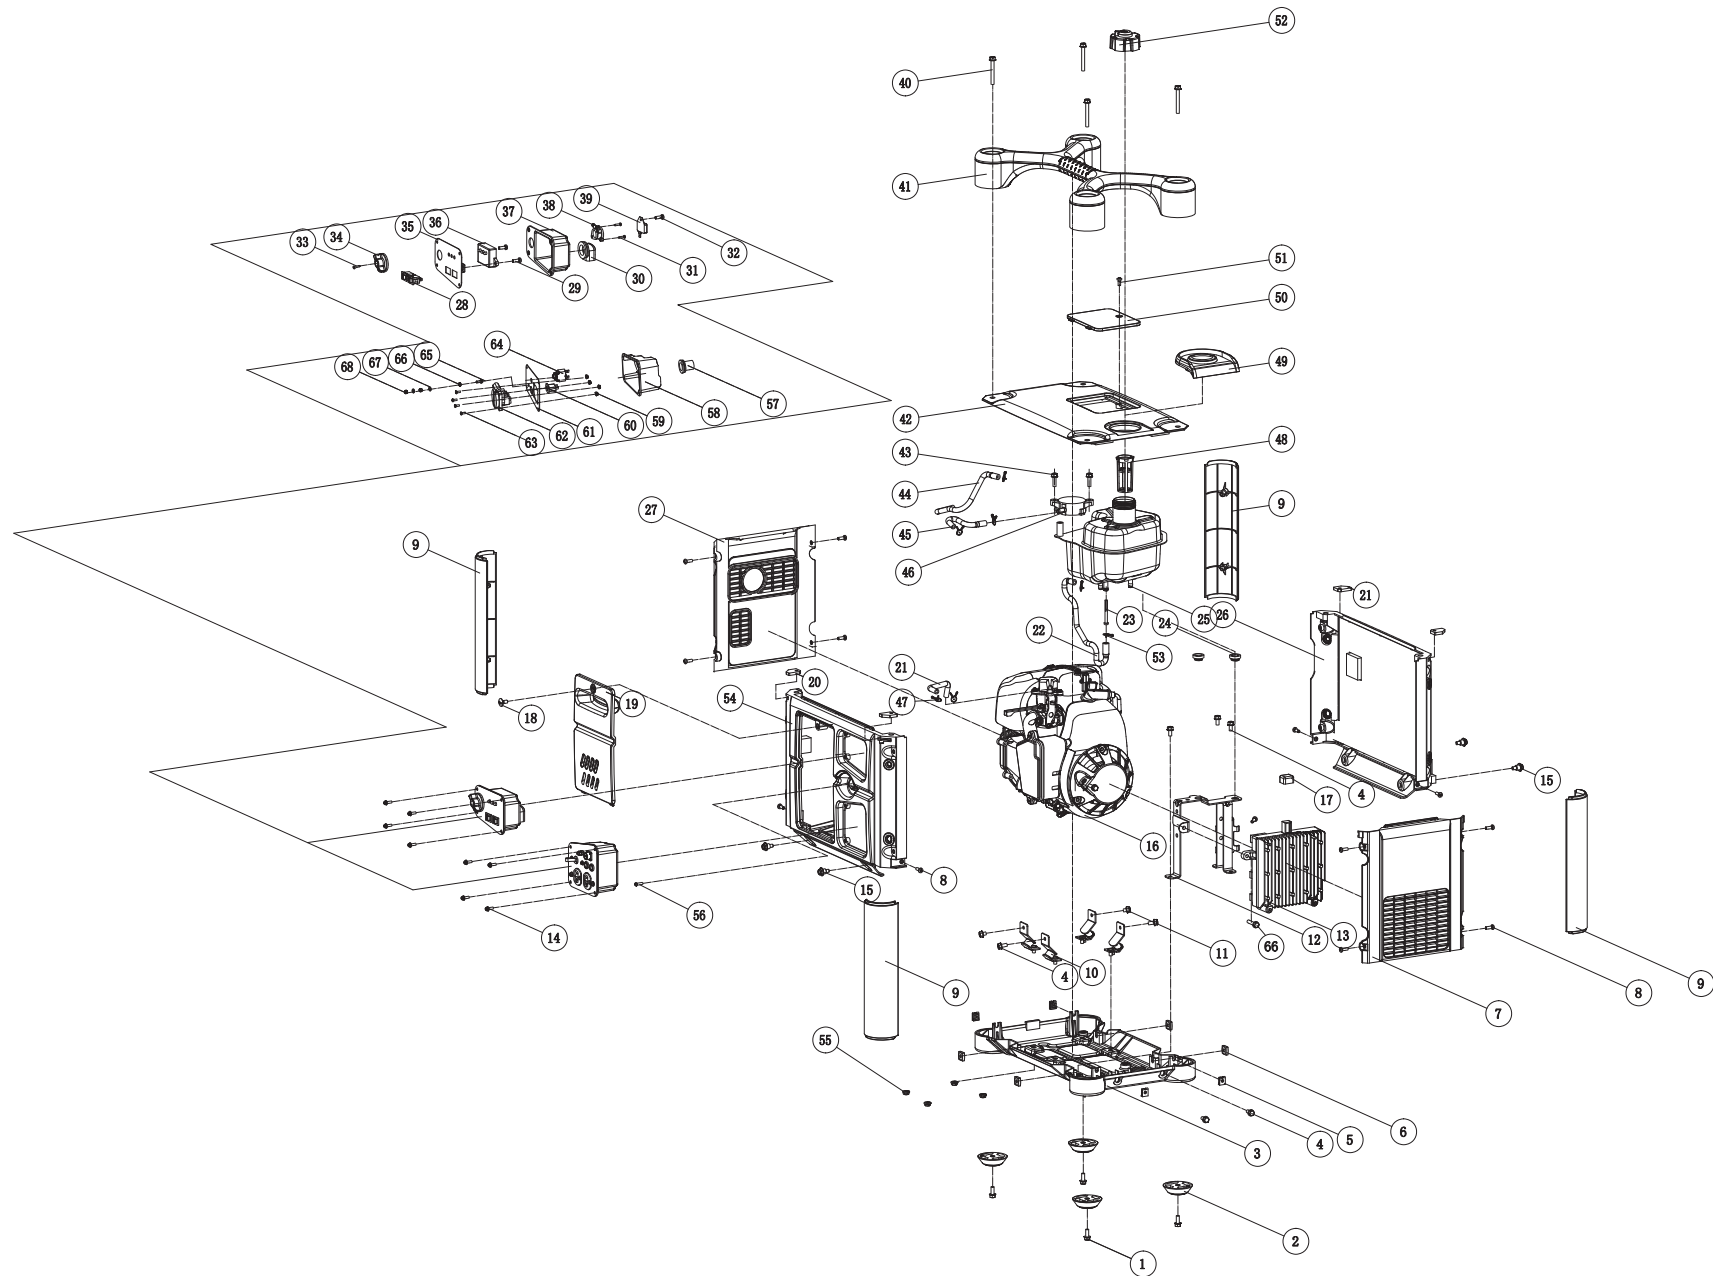

8896218

	description	popis	qty/ks	order No. / obj. číslo dílu	set order No. / obj. číslo sady
1	Flg. Bolt M6x15	Šroub M6 × 15		8896218 - 1	
2	Mount Rubber, Base Setting	Gumová podložka		8896218 - 2	
3	Base Setting	Spodní kryt		8896218 - 3	
4	Flg. Bolt M6x12	Šroub M6 × 12		8896218 - 4	
5	Nut M5	Matice M5		8896218 - 5	
6	Nut M6	Matice M6		8896218 - 6	
7	Cover Comp.,Rh.	Kryt		8896218 - 7	
8	Screw M5x14	Šroub M5 × 14		8896218 - 8	
9	Art Cover	Kryt		8896218 - 9	
10	Mount Rubber, Engine	Gumová podložka motoru		8896218 - 10	
11	Flg. Bolt M6x8	Šroub M6 × 8		8896218 - 11	
12	Bracket, Fuel Tank	Držák palivové nádrže		8896218 - 12	
13	Controller Assy.	Elektronický modul		8896218 - 13	
14	Screw & Washer Assy M4x14	Sestava šroubů a podložek M4 × 14		8896218 - 14	
15	Bolt M6	Šroub M6		8896218 - 15	
16	Engine	Motor		8896218 - 16	
17	Mount Rubber, Controller	Gumová podložka		8896218 - 17	
18	Bolt M6x14	Šroub M6 × 14		8896218 - 18	
19	Maintenance Cover	Kryt		8896218 - 19	
20	Nut M6	Matice M6		8896218 - 20	
21	Pipe, Fuel	Palivová hadička		8896218 - 21	
22	Pipe, Fuel	Palivová hadička		8896218 - 22	
23	Pipe, Fuel	Palivová hadička		8896218 - 23	
24	Buffer	Podložka		8896218 - 24	
25	Fuel Tank Assy	Palivová nádrž		8896218 - 25	
26	Supporter, Back Cover	Kryt		8896218 - 26	
27	Cover Comp.Lh.	Kryt		8896218 - 27	
28	Switch, Flameout	Spínač		8896218 - 28	
29	Bolt M5x14	Šroub M5 × 14		8896218 - 29	
30	Jacket, Control Box	Kryt		8896218 - 30	
31	Self-Tapping Screw 2.9x13	Šroub 2,9 x 13		8896218 - 31	
32	Self-Tapping Screw 3.5x13	Šroub 3,5 x 13		8896218 - 32	
33	Screw M4x10	Šroub M4 × 10		8896218 - 33	
34	Fuel Knob	Madlo palivového ventilu		8896218 - 34	
35	Operate Panel Comp.	Ovládací panel		8896218 - 35	
36	Speed Limiter	Regulátor otáček		8896218 - 36	
37	Control Box, Operate Panel	Plastový box		8896218 - 37	
38	Fuel Cock Comp.	Palivový kohout		8896218 - 38	
39	Tci Unit	TCl jednotka		8896218 - 39	
40	Bolt M6x50	Šroub M6 × 50		8896218 - 40	
41	Gripe Comp.	Madlo		8896218 - 41	
42	Cover, Top	Vrchní kryt		8896218 - 42	
43	Flg. Bolt M6x20	Šroub M6 × 20		8896218 - 43	
44	Diaphragm Tube Comp.	Hadička		8896218 - 44	