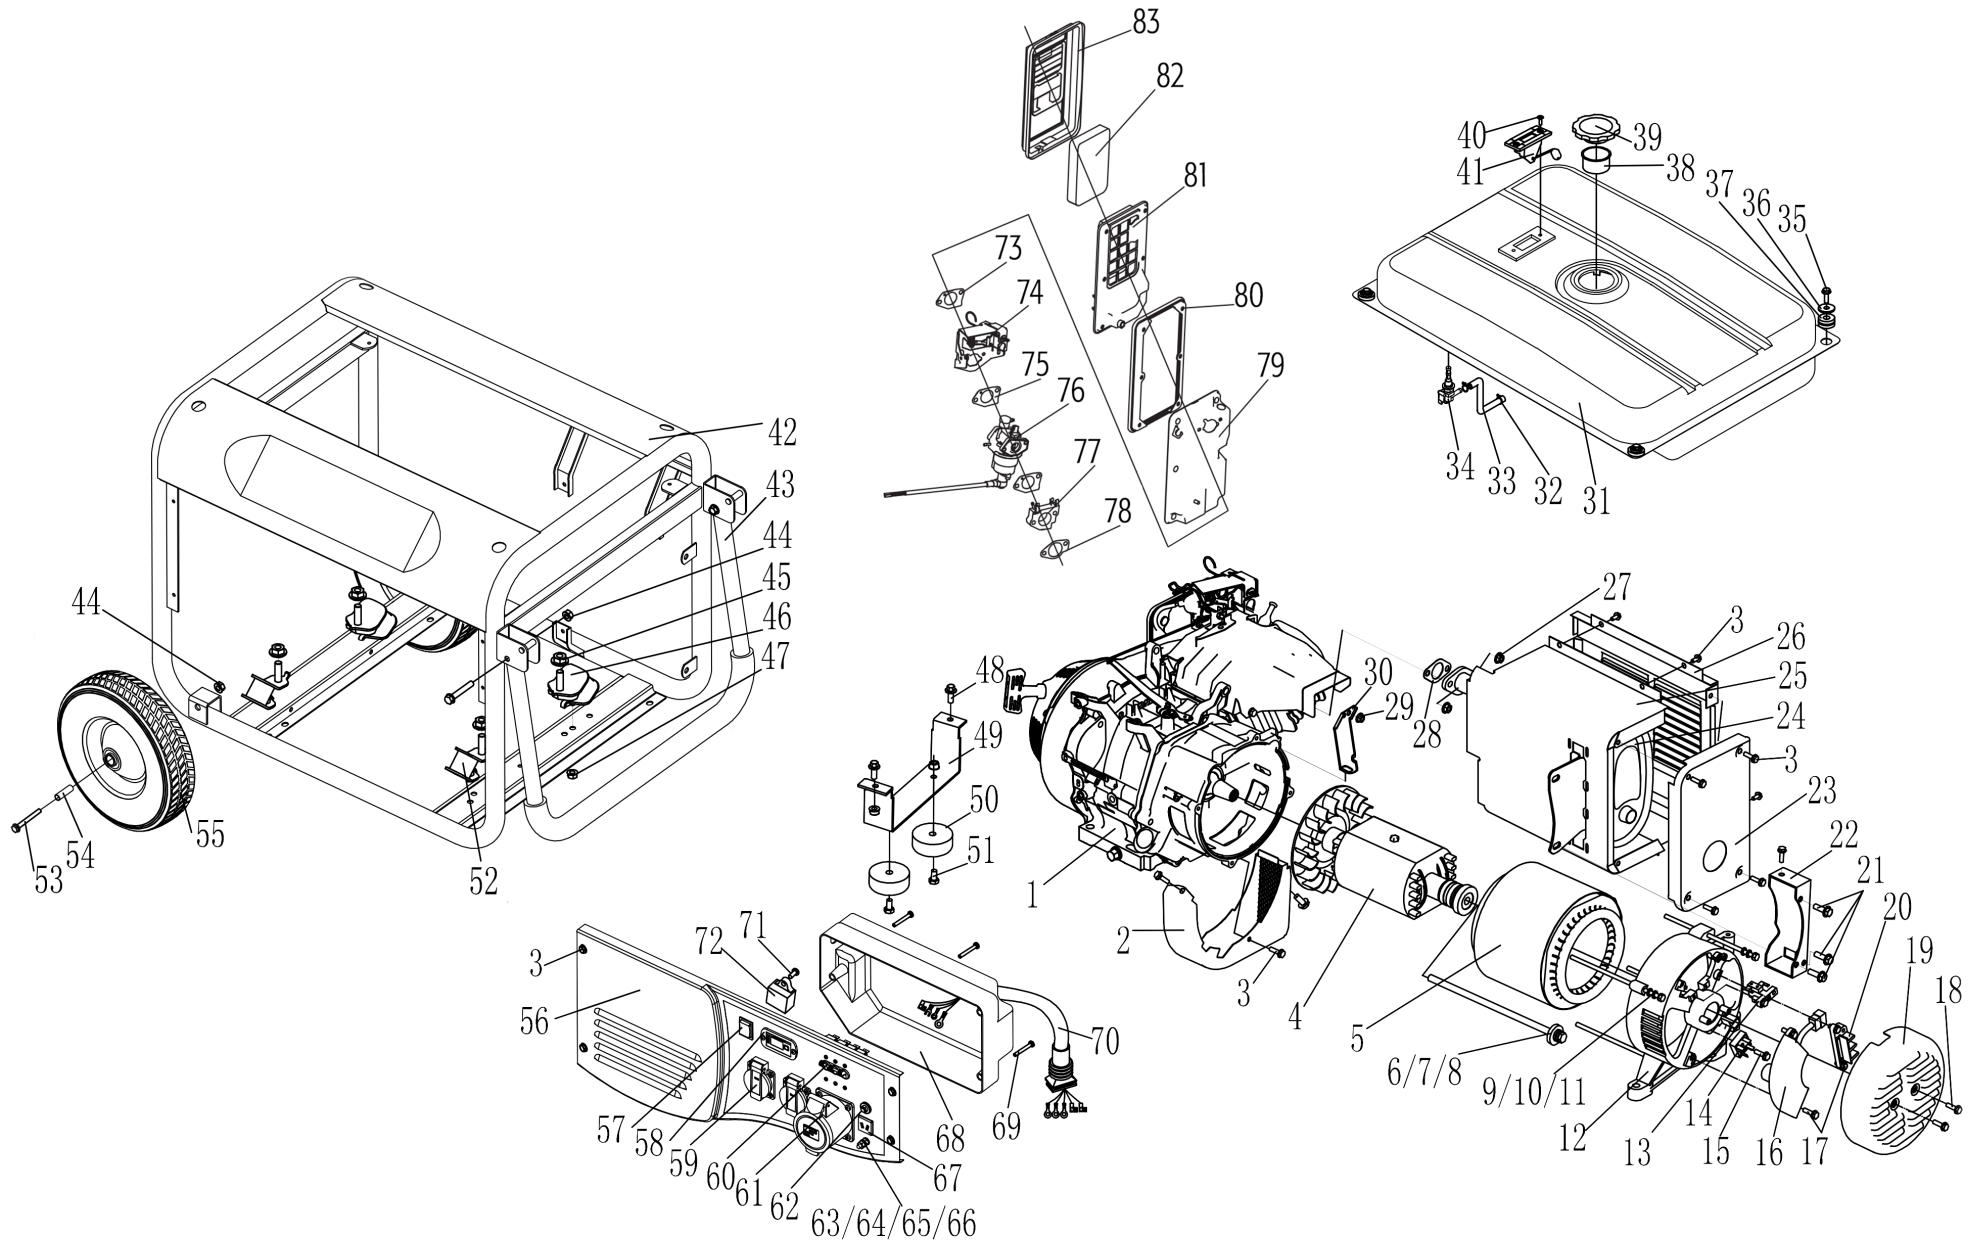

8896412

	description	popis	qty/ks	order No. / obj. číslo dílu	set order No. / obj. číslo sady
1	style Engine	motor 550500	1		
2	cover	kryt	1		
3	flange Bolt M6×12	šroub	15		
4	rotor comp Single-three	rotor	1		
5	stator assy-5 Single-three	stator	1		
6	washer Φ10	podložka	1		
7	spring washer Φ10	pružinová podložka	1		
8	flange bolt M10×1.25×265	šroub	1		
9	spring washer φ6	pružinová podložka	4		
10	washer φ6	podložka	4		
11	flange bolt M6×180	šroub příruby	4		
12	end cover	koncový kryt	1		
13	brush assy	uhlíkový kartáč	1		
14	diode assy	diodový usměrňovač	1		
15	bolt M5×20	šroub	1		
16	AVR	AVR	1		
17	flange Bolt M5×16	šroub	5		
18	flange Bolt M5×12	šroub	3		
19	generator end cover	kryt čela alternátoru	1		
20	terminal	svorkovnice	1		
21	flange Bolt M8×16	šroub	6		
22	muffler stay	držák tlumiče výfuku	1		
23	muffler life protector	kryt tlumiče výfuku	1		
24	muffler 5KW	tlumič výfuku	1		
25	muffler inner protector 5KW	kryt tlumiče výfuku	1		
26	muffler outer protector	kryt tlumiče výfuku	1		
27	nut M8	matice	2		
28	muffler gasket	těsnění tlumiče výfuku	1		
29	nut M6	matice	2		
30	air cleaner stay	držák vzduchového filtru	1		
31	fuel tank	palivová nádrž	1		
32	clip	svěrka	2		
33	fuel tube - length 6.7in	palivová hadička	1		
34	fuel cock	palivový kohout	1		
35	flange bolt M6×20	šroub	4		
36	washer Φ6	podložka	4		
37	tank rubber	gumová vložka	4		
38	fuel filter	palivový filtr	1		
39	fuel tank cap	víčko palivové nádrže	1		
40	fuel meter assy	sestava měřiče paliva	1		
41	screw M5×10	šroub	2		
42	frame 5KW	rám	1		
43	handle	rukojeť	1		
44	lock nut M8	pojistná matice	2		