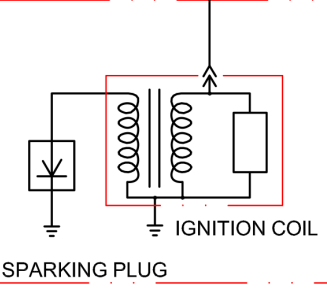

68	induction coil	cívka dobíjení akumulátoru el. st. HERON	1	550500-68	
69	Wire flat	Plochý drát	1		
70	Packing	Těsnění	1		
71	Crankcase assy	Sestava klikové skříně	1	550500-71	
72	Oil seal	Olejoyé těsnění	1		
73	Diode comp	Relé olejového čidla	1	550500-73	
74	Wire clip	Pojistka	1		
75	Dowel pin 8x14	Čep 8 × 14	2	550500-75	
76	Radial ball bearing 6207/C3	Radiální kuličkové ložisko 6207/C3	2		
77	Case cover packing	Těsnění klikové skříně	1	550500-77	
78	Oil level switch assy	Olejoyé čidlo	1	550500-78	
79	Radial ball bearing 6202/P6	Radiální kuličkové ložisko 6202/P6	2		
80	Camshaft comp	Vačková hřídel	1	550500-80	
81	Balance gear	Závaží regulátoru	1	550500-81	
82	Key	Klín	1	550500-82	
83	Crankshaft comp	Kliková hřídel	1	550500-83	
84	Washer	Podložka	1		550064
85	Governor weight holder	Držák závaží regulátoru	1		
86	Governor weight	Závaží regulátoru	3		
87	Governor weight pin	Čep závaží regulátoru	3		
88	Governor shaft	Hřídel regulátoru	1		
89	Governor shaft clip	Pojistka hřídele regulátoru	1		
90	Governor slider	Jezdec regulátoru	1		
91	Head comp	Hlava válce	1		
92	Crankcase cover	Kryt klikové skříně	1	550500-92	

GENERATOR BLOCK

COMBINATION SWITCH

	IG	E		FS	G
OFF	○	○		○	○
ON					

B	BLACK	Br	BROWN
Y	YELLOW	B/W	BLACK WHITE
L	BLUE	W/G	WHITE GREEN
G	GREEN	G/Y	GREEN YELLOW
R	RED	W/L	WHITE BLUE
W	WHITE	In	INDIGO

ENGINE BLOCK