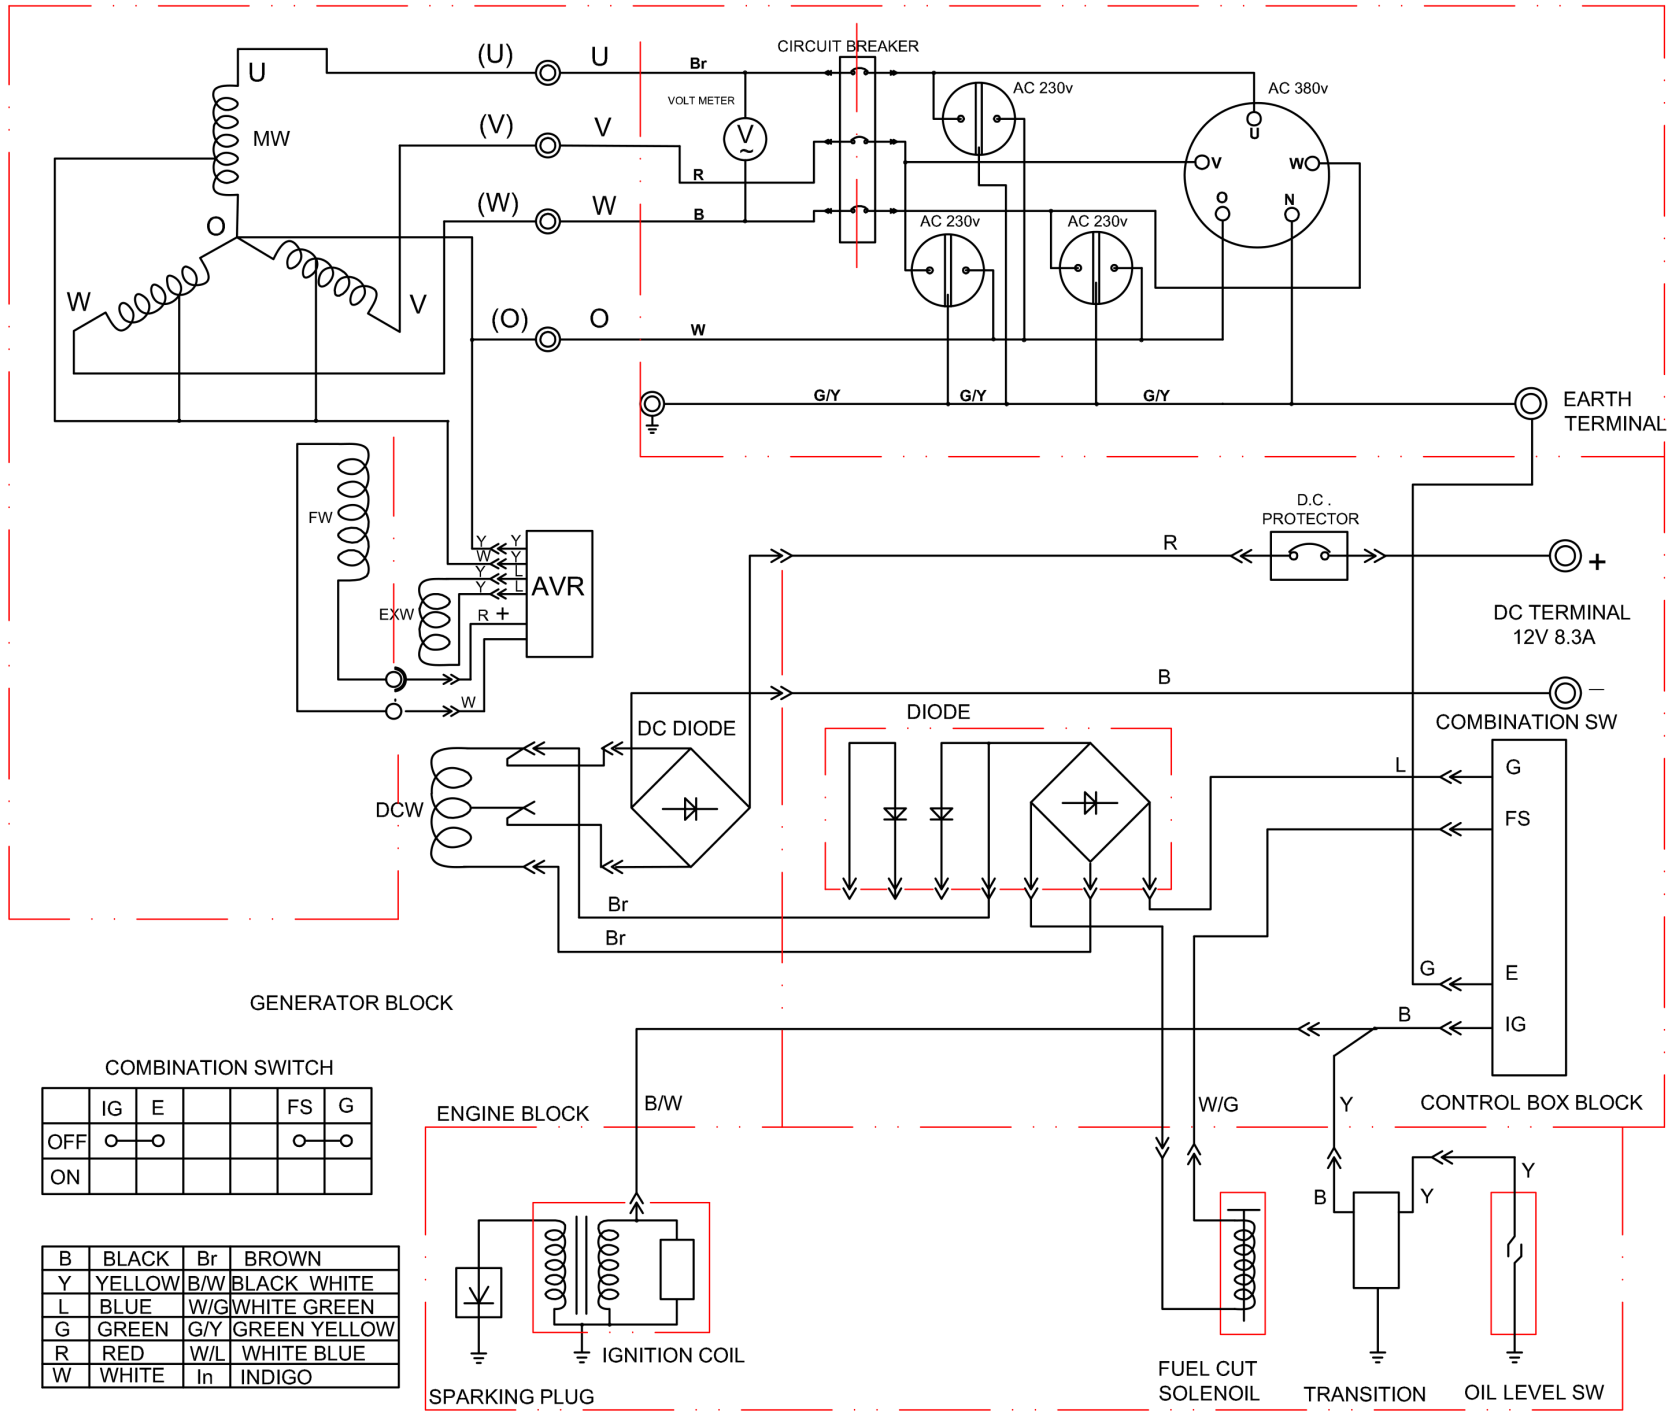

GENERATOR BLOCK