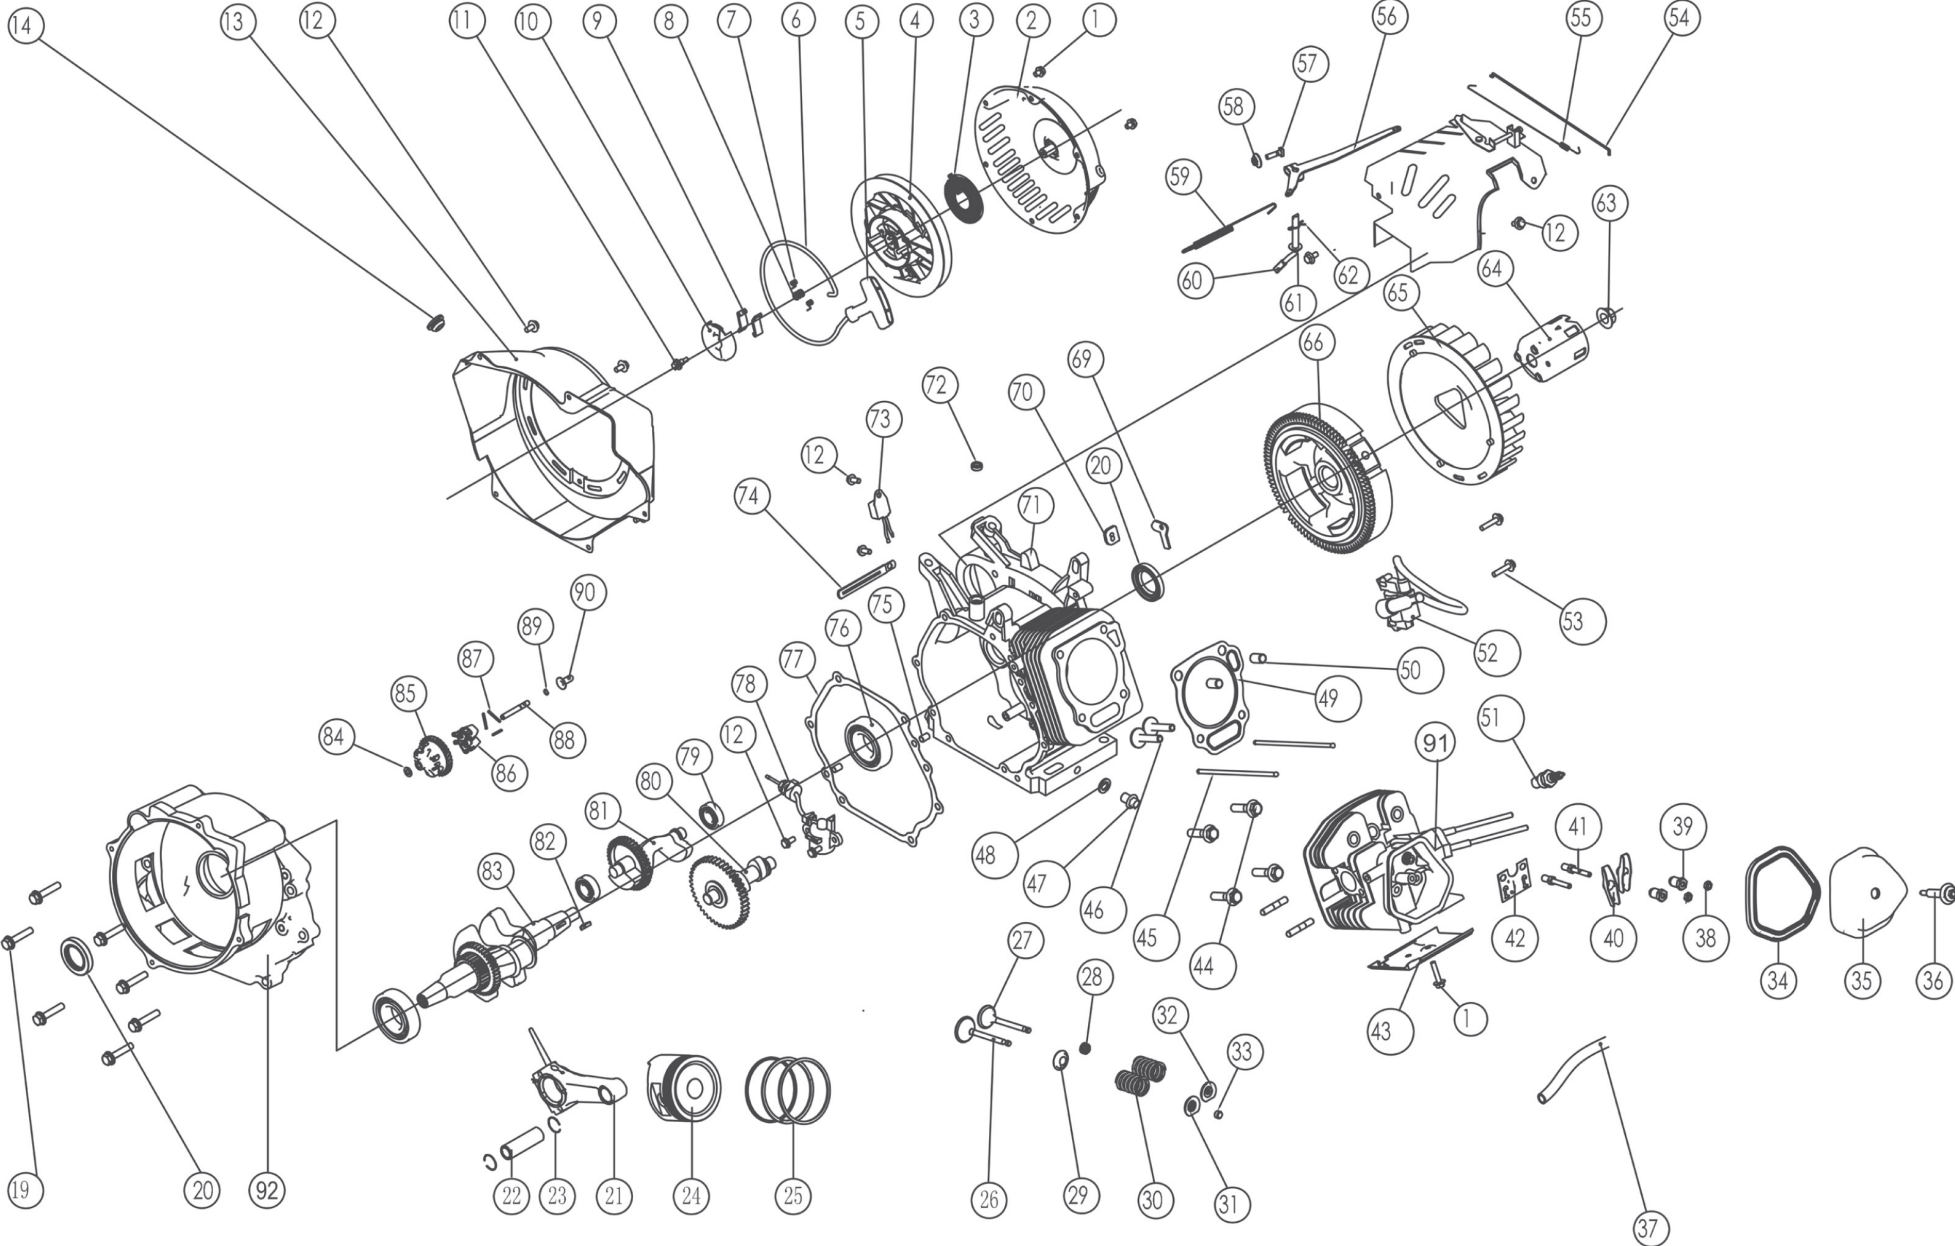

550500

HERON

position	description	popis	QTY	order no./ objednací číslo	set order no./ objednací číslo setu ND
1	Flange bolt M6x8	Šroub M6 x 8	6		
2	Recoil starter case comp	Kryt startéru	1		8896112G
3	Starter return spring	Vratná pružina startéru	1		
4	Recoil starter pulley	Naviják lanka startéru	1		
5	Recoil starter knob	Rukojeť startéru	1		
6	Recoil starter rope	Lanko startéru	1		
7	Ratchet spring	Pružina ráčky	2		
8	Ratchet guide spring	Pružina	1		
9	Ratchet starter	Západky startéru	2		
10	Ratchet guide	Příruba startéru	1		
11	Ratchet guide bolt	Šroub příruby startéru	1		
12	Flange bolt M6x12	Šroub M6 x 12	7		
13	Fan cover comp	Kryt ventilátoru	1		
14	Switch	Záslepka	1		
15	Starter	Startér HERON	1	550500-15	
17	Contactora	Stykač startéru HERON	1	550500-17	
19	Flange bolt M8x40	Šroub M8 x 40	7		
20	Oil seal	Olejoyé těsnění	2	550500-20	
21	Connecting rod assembly	Ojnice	1	550500-21	
22	Piston pin	Pístní čep	1	550500-22	
23	Piston pin clip	Pojistný kroužek pístního čepu	2	550500-23	
24	Piston	Píst	1	550500-24	
25	ring set	pístní kroužek	3	550500-25	
26	EX, Valve	Výfukový ventil	1	550500-26	
27	IN, valve	Nasávací ventil	1	550500-27	
28	Valve oil	Olejoyý ventil	1	550500-28	
29	Valve spring washer	Podložka pružiny ventilu	1	550500-29	
30	Valve spring	Pružina ventilu	2	550500-30	
31	Ex , valve spring retainer	Podložka pružiny výfukového ventilu	1	550500-31	
32	IN , valve spring retainer	Podložka pružiny sacího ventilu	1	550500-32	
33	Valve rotator	Rotátor ventilu	1	550500-33	
34	Head over packing	Těsnění víka hlavy válce	1	550500-34	
35	Head cover comp	Víko hlavy válce	1	550500-35	
36	Head cover bolt comp	Šroub víka hlavy válce	1		
37	Tube	Hadička	1	550500-37	
38	Pivot adjusting nut	Matice nastavení čepu	2	550500-38	550009
39	Rocker arm pivot	Čep vahadla	2	550500-39	
40	Valve rocket arm	Rameno vahadla ventilu	2	550500-40	
41	Pivot bolt	Šroub čepu	2		
42	Push rod guide plate	Vodící deska táhla	1	550500-42	
43	Shroud	Kytka	1		
44	Bolt	Šroub	4		
45	Push rod	Táhlo	2	550500-45	550009
46	Valve lifter	Zvedač ventilu	2	550500-46	
47	Drain plug bolt	Šroub výpustě olejové nádrže	2		
48	Drain plug washer	Podložka vypouštěcího šroubu	2		
49	Cylinder head casket	Těsnění hlavy válce	1	550500-49	
50	Dowel pin	Kolík	2	550500-50	
51	Spark plug	Zapalovací svíčka	1		
52	ignition	zapalování	1	550500-52	
53	Bolt M6x29	Šroub M6 x 29	2		
54	Governor rod	Táhlo regulátoru	1	550500-54	
55	Throttle return spring	Vratná pružina plynu	1	550500-55	
56	Governor arm	Rameno regulátoru	1	550500-56	
57	Governor arm bolt	Šroub ramena regulátoru	1		
58	Nut M6	Matice M6	2		
59	Governor spring	Pružina regulátoru	1	550500-59	
60	Cover arm shaft	Kryt ramene hřídele	1		
61	Washer 8.2x17x0.8	Podložka 8,2 x 17 x 0,8	1		
62	Pin clip	Pojistka čepu	1		
63	Special nut	Speciální matice	1		
64	Starter pulley comp	Protikus startéru	1		
65	Cooling fan	Chladič ventilátor	1	550500-65	
66	Flywheel comp	Setrvačnick	1	550500-66	