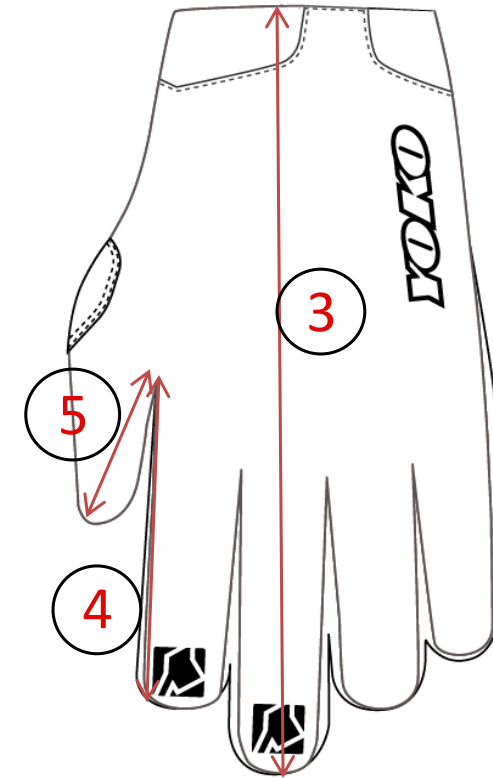

MEASURING TABLE - SCRAMBLE GLOVE

SIZE	5		6		7		8		9		10		11		12		tolerat.:
	PATTERN	ACTUAL GLOVE	PATTERN	ACTUAL GLOVE	PATTERN	ACTUAL GLOVE	PATTERN	ACTUAL GLOVE	PATTERN	ACTUAL GLOVE	PATTERN	ACTUAL GLOVE	PATTERN	ACTUAL GLOVE	PATTERN	ACTUAL GLOVE	
1	9.4	8.8	9.8	9.2	10.2	9.6	10.6	10	11	10.4	11.4	10.8	11.8	11.2	12.2	11.6	+/-0.2cm
2	5.6	5	6	5.4	6.4	5.8	6.8	6.2	7.2	6.6	7.6	7	8	7.4	8.4	7.8	+/-0.2cm
3	19.8	19.5	20.4	20.1	21	20.7	21.6	21.3	22.2	21.9	22.8	22.5	23.4	23.1	24	23.7	+/-0.2cm
4	10.2	9.6	10.5	9.9	10.8	10.2	11.1	10.5	11.4	10.8	11.7	11.1	12	11.4	12.3	11.7	+/-0.2cm
5	9.6	9.3	9.9	9.6	10.2	9.9	10.5	10.2	10.8	10.6	11.1	10.8	11.4	11.1	11.7	11.4	+/-0.2cm