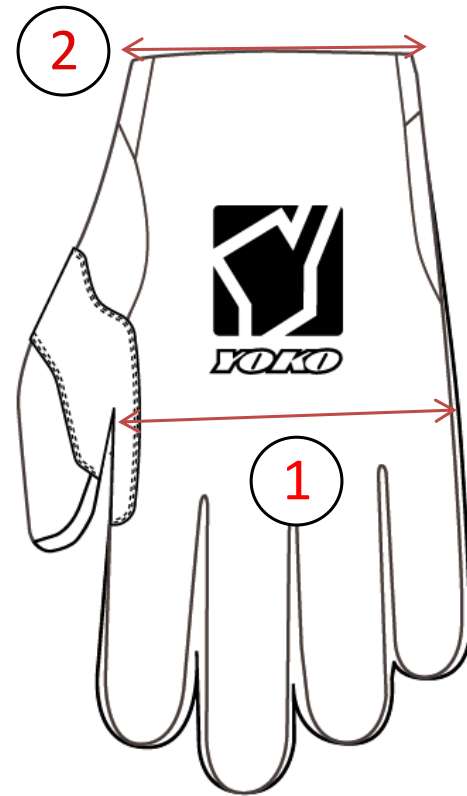

MEASURING TABLE - SCRAMBLE GLOVE

SIZE	5		6		7		8		9		10		11		12		tolerat.:
	PATTERN	ACTUAL GLOVE	PATTERN	ACTUAL GLOVE	PATTERN	ACTUAL GLOVE	PATTERN	ACTUAL GLOVE	PATTERN	ACTUAL GLOVE	PATTERN	ACTUAL GLOVE	PATTERN	ACTUAL GLOVE	PATTERN	ACTUAL GLOVE	
1	9.4	8.8	9.8	9.2	10.2	9.6	10.6	10	11	10.4	11.4	10.8	11.8	11.2	12.2	11.6	+/-0.2cm
2	5.6	5	6	5.4	6.4	5.8	6.8	6.2	7.2	6.6	7.6	7	8	7.4	8.4	7.8	+/-0.2cm
3	19.8	19.5	20.4	20.1	21	20.7	21.6	21.3	22.2	21.9	22.8	22.5	23.4	23.1	24	23.7	+/-0.2cm
4	10.2	9.6	10.5	9.9	10.8	10.2	11.1	10.5	11.4	10.8	11.7	11.1	12	11.4	12.3	11.7	+/-0.2cm
5	9.6	9.3	9.9	9.6	10.2	9.9	10.5	10.2	10.8	10.6	11.1	10.8	11.4	11.1	11.7	11.4	+/-0.2cm