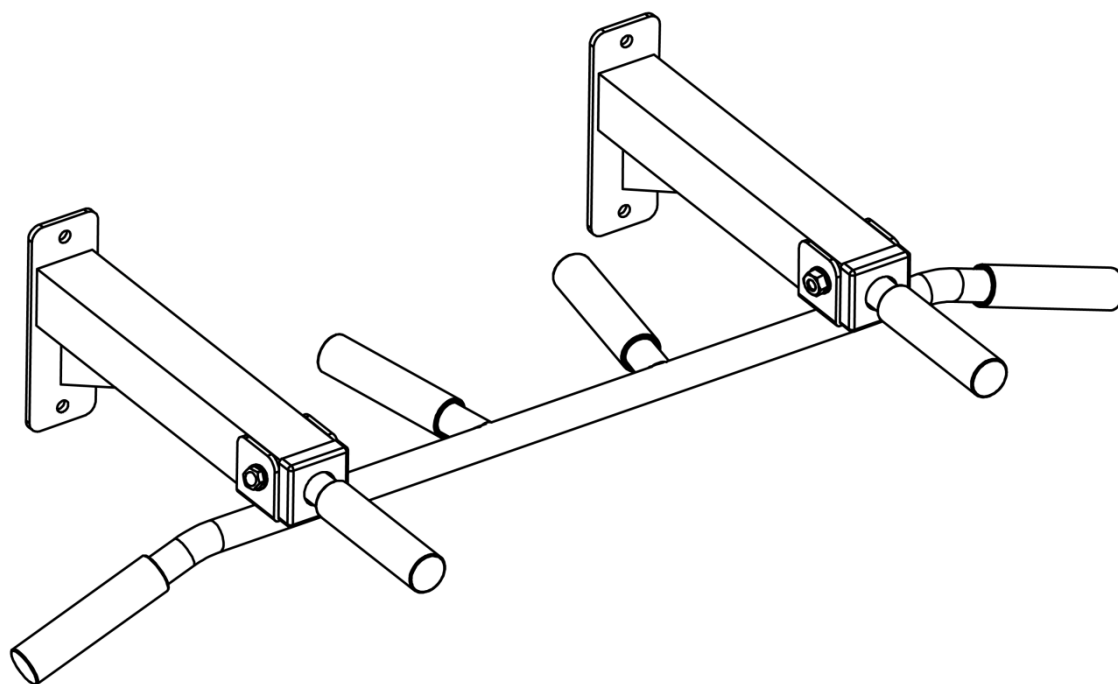

**UŽIVATELSKÝ MANUÁL**  
**10050 Nástěnná hrazda Sportago WT 220**

# MONTÁŽ

## SEZNAM DÍLŮ

Číslo dílu	Název dílu	Počet kusů	Číslo dílu	Název dílu	Počet kusů
1	Rám	2	6	Podložka M10	4
2	Hrazda	1	7	Samojistící matice M10	2
3	Grip	6	8	Šroub M8x70	4
4	Koncová krytka	2	9	Hmoždinka	4
5	Šestihranný šroub M10x70	2			