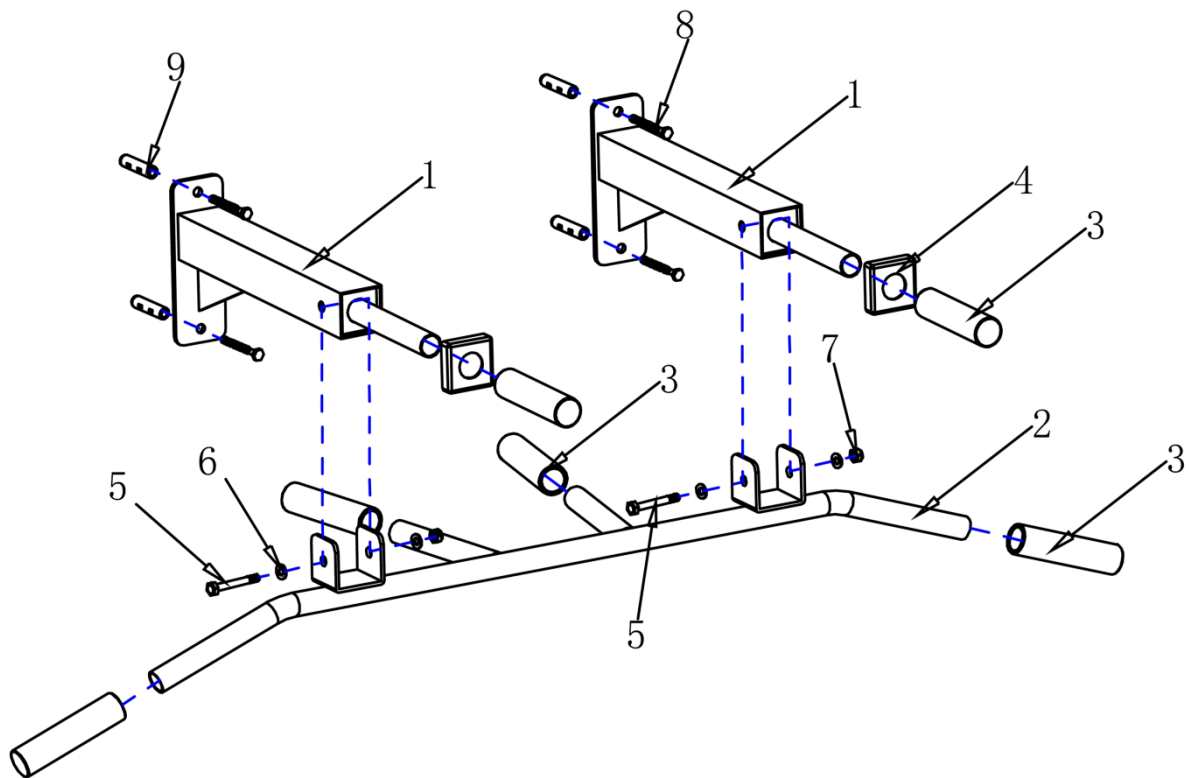

**UŽIVATELSKÝ MANUÁL**  
**10050 Nástěnná hrazda Sportago WT 220**

# MONTÁŽ

## SEZNAM DÍLŮ

Číslo dílu	Název dílu	Počet kusů	Číslo dílu	Název dílu	Počet kusů
1	Rám	2	6	Podložka M10	4
2	Hrazda	1	7	Samojistící matice M10	2
3	Grip	6	8	Šroub M8x70	4
4	Koncová krytka	2	9	Hmoždinka	4
5	Šestihranný šroub M10x70	2			