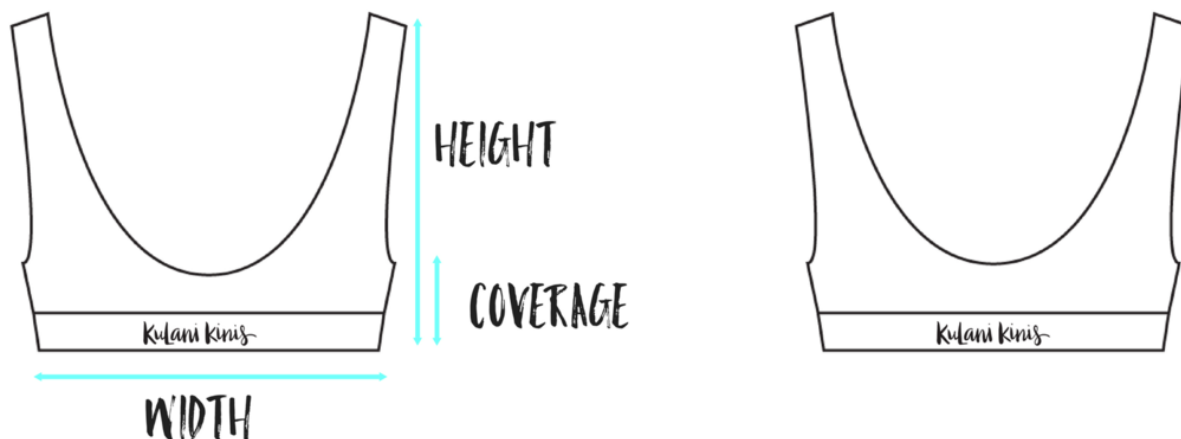

# TABULKA VELIKOSTÍ KULANI KINIS

Níže najdete rozměry plavek položených "na plocho" na rovném povrchu. Najděte si doma plavky, které vám sedí, položte je na rovný povrch, změřte je a porovnáním rozměrů s rozměry v tabulkách níže najdete tu nejlépe padnoucí velikost pro vás.

V tabulkách níže si nejprve vyhledejte styl plavek (jednodílné, dvoudílné) a u dvoudílných pak styl vrchního dílu (Top) a spodního dílu (Bottom), který si chcete objednat, nabízíme tyto styly: jednodílné plavky, dvoudílné plavky Crop Top, Triangle Top, Scoop Triangle Top, Padded Triangle Top, Bralette Top, Cheeky Bikini Bottom, Braided Cheeky Bikini Bottom a Cheeky V Bikini Bottom. Všechny rozměry najdete v následujících tabulkách:

## Rozměry dvoudílných plavek - Crop Top

Crop Top - rozměry	XS	S	M	L	XL
Height - výška	23 cm	24 cm	25 cm	26 cm	27 cm
Width - šířka	30 cm	32 cm	33.5 cm	35.5 cm	38 cm
Coverage - krytí	8 cm	9 cm	9 cm	9 cm	9 cm

## Rozměry dvoudílných plavek - Cheeky V Bottom

<b>Cheeky V Bottom - rozměry</b>	<b>XS</b>	<b>S</b>	<b>M</b>	<b>L</b>	<b>XL</b>
Height - výška	18 cm	19 cm	20 cm	21 cm	22 cm
Width - šířka	33 cm	35 cm	37 cm	39 cm	41 cm