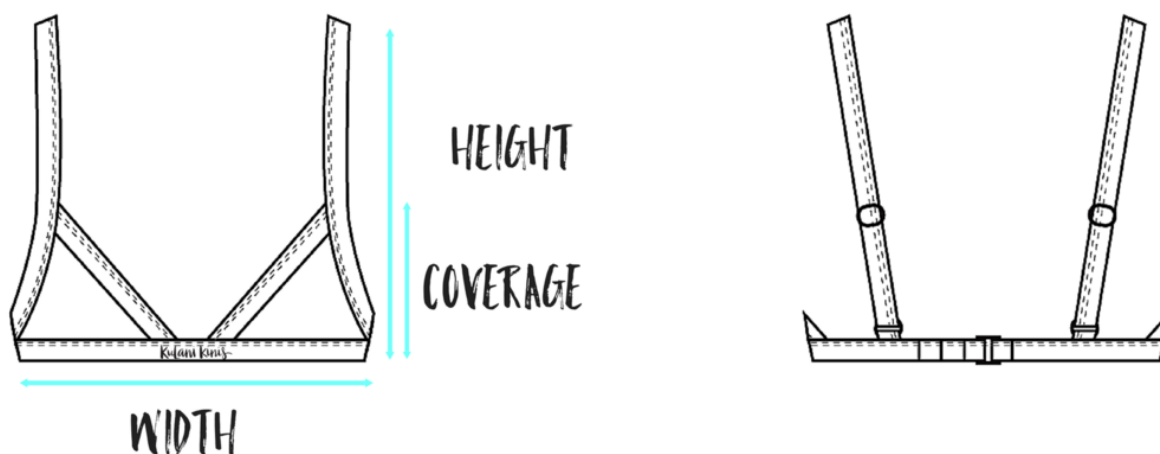

## Rozměry dvoudílných plavek - Crop Top

Crop Top - rozměry	XS	S	M	L	XL
Height - výška	23 cm	24 cm	25 cm	26 cm	27 cm
Width - šířka	30 cm	32 cm	33.5 cm	35.5 cm	38 cm
Coverage - krytí	8 cm	9 cm	9 cm	9 cm	9 cm

## Rozměry dvoudílných plavek - Triangle Top

Triangle Top - rozměry	XS	S	M	L	XL
Height - výška	22 cm	24 cm	25 cm	26.5 cm	28 cm
Width - šířka	30 cm	32 cm	34 cm	36 cm	38 cm
Coverage - krytí	12 cm	14 cm	16 cm	17 cm	18.5 cm

## Rozměry dvoudílných plavek - Scoop Triangle Top

Scoop Triangle Top - rozměry	XS	S	M	L	XL
Height - výška	23 cm	24 cm	25 cm	26.5 cm	28 cm
Width - šířka	28 cm	30 cm	32 cm	34 cm	36 cm
Coverage - krytí	14 cm	15 cm	16 cm	17 cm	18 cm

## Rozměry dvoudílných plavek - Padded Triangle Top

Padded Triangle Top - rozměry	XS	S	M	L	XL
Height - výška	24 cm	26 cm	28 cm	29 cm	30 cm
Width - šířka	33 cm	35 cm	37 cm	39 cm	41 cm
Coverage - krytí	14 cm	15 cm	16 cm	17 cm	18 cm