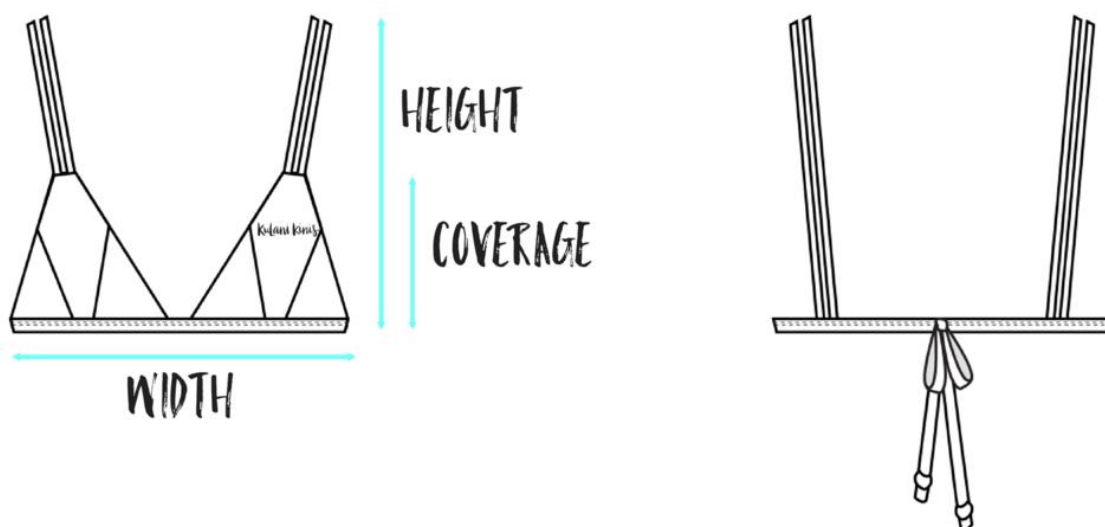

## Rozměry jednodílných plavek

Jednodílné plavky - rozměry	XS	S	M	L	XL
Height - výška	47.5 cm	50 cm	52 cm	54 cm	56 cm
Width - šířka	31 cm	33 cm	35 cm	37 cm	39 cm

## Rozměry dvoudílných plavek - Crop Top

Crop Top - rozměry	XS	S	M	L	XL
Height - výška	23 cm	24 cm	25 cm	26 cm	27 cm
Width - šířka	30 cm	32 cm	33.5 cm	35.5 cm	38 cm
Coverage - krytí	8 cm	9 cm	9 cm	9 cm	9 cm

## Rozměry dvoudílných plavek - Triangle Top

Triangle Top - rozměry	XS	S	M	L	XL
Height - výška	22 cm	24 cm	25 cm	26.5 cm	28 cm
Width - šířka	30 cm	32 cm	34 cm	36 cm	38 cm
Coverage - krytí	12 cm	14 cm	16 cm	17 cm	18.5 cm

## Rozměry dvoudílných plavek - Scoop Triangle Top

Scoop Triangle Top - rozměry	XS	S	M	L	XL
Height - výška	23 cm	24 cm	25 cm	26.5 cm	28 cm
Width - šířka	28 cm	30 cm	32 cm	34 cm	36 cm
Coverage - krytí	14 cm	15 cm	16 cm	17 cm	18 cm