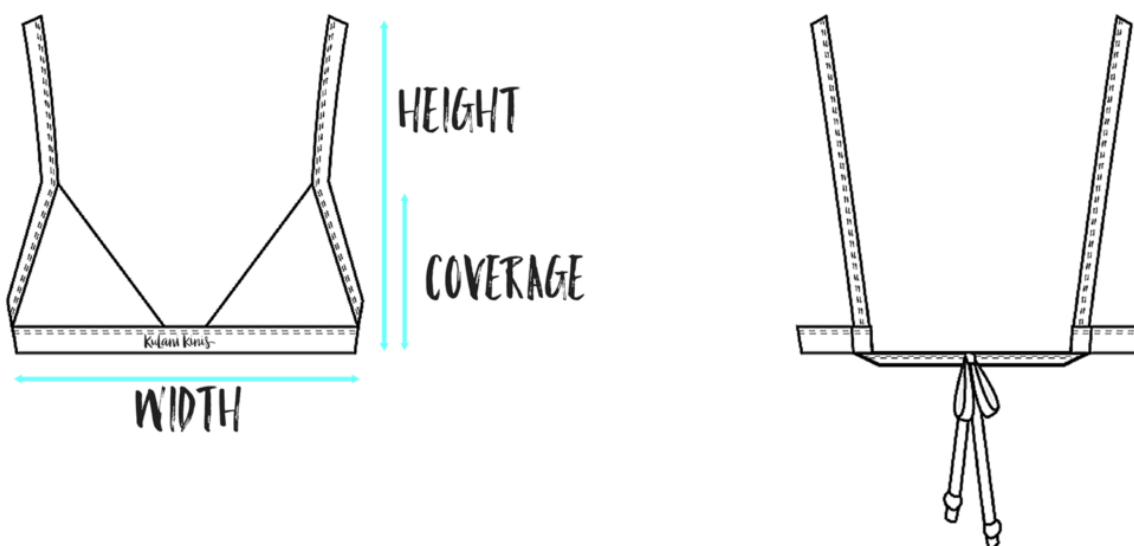

## Rozměry jednodílných plavek

Jednodílné plavky - rozměry	XS	S	M	L	XL
Height - výška	47.5 cm	50 cm	52 cm	54 cm	56 cm
Width - šířka	31 cm	33 cm	35 cm	37 cm	39 cm

## Rozměry dvoudílných plavek - Crop Top

Crop Top - rozměry	XS	S	M	L	XL
Height - výška	23 cm	24 cm	25 cm	26 cm	27 cm
Width - šířka	30 cm	32 cm	33.5 cm	35.5 cm	38 cm
Coverage - krytí	8 cm	9 cm	9 cm	9 cm	9 cm

## Rozměry dvoudílných plavek - Triangle Top

Triangle Top - rozměry	XS	S	M	L	XL
Height - výška	22 cm	24 cm	25 cm	26.5 cm	28 cm
Width - šířka	30 cm	32 cm	34 cm	36 cm	38 cm
Coverage - krytí	12 cm	14 cm	16 cm	17 cm	18.5 cm

## Rozměry dvoudílných plavek - Scoop Triangle Top

Scoop Triangle Top - rozměry	XS	S	M	L	XL
Height - výška	23 cm	24 cm	25 cm	26.5 cm	28 cm
Width - šířka	28 cm	30 cm	32 cm	34 cm	36 cm
Coverage - krytí	14 cm	15 cm	16 cm	17 cm	18 cm