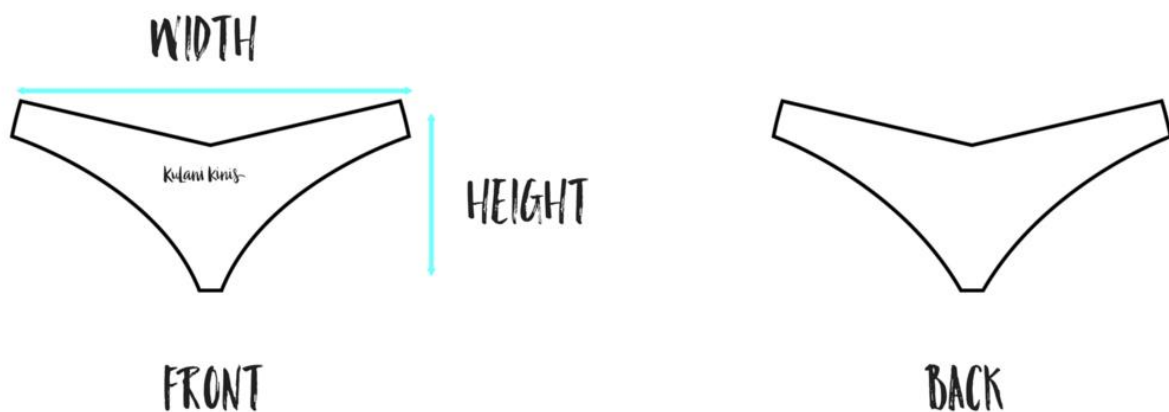

Rozměry dvoudílných plavek - Cheeky V Bottom

Cheeky V Bottom - rozměry	XS	S	M	L	XL
Height - výška	18 cm	19 cm	20 cm	21 cm	22 cm
Width - šířka	33 cm	35 cm	37 cm	39 cm	41 cm