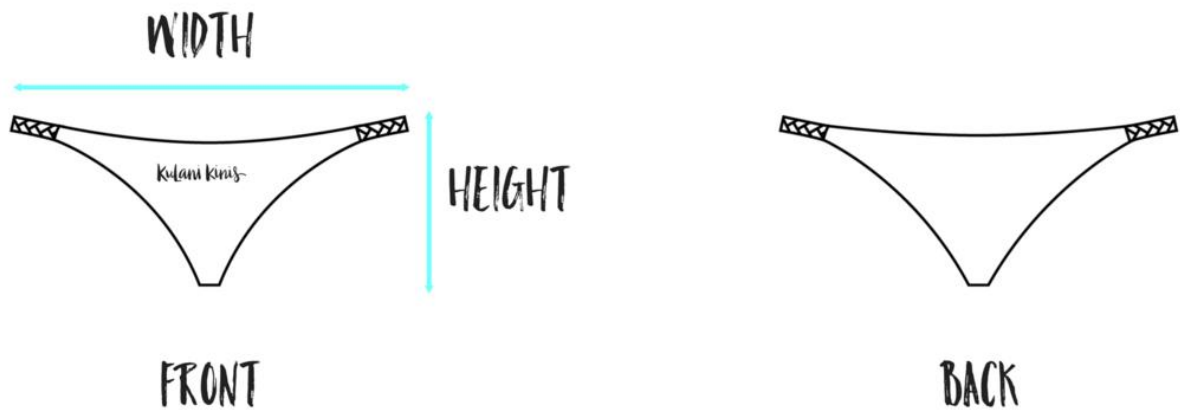

Rozměry dvoudílných plavek - Braided Cheeky Bottom

Braided Cheeky Bottom - rozměry	XS	S	M	L	XL
Height - výška	18 cm	19 cm	20 cm	21 cm	22 cm
Width - šířka	30 cm	32 cm	34 cm	36 cm	38 cm