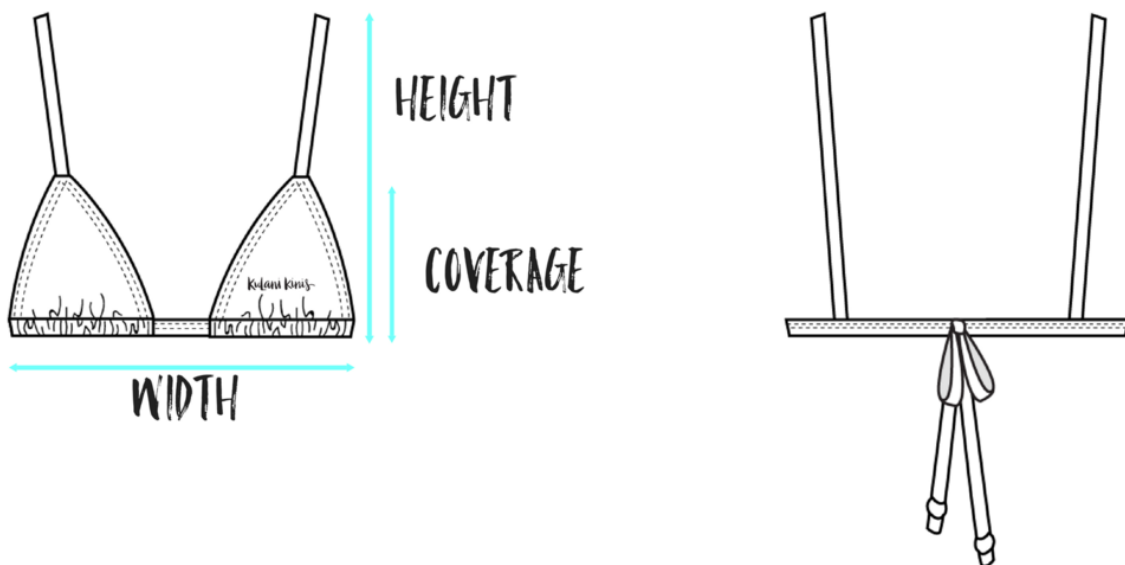

## Rozměry dvoudílných plavek - Triangle Top

Triangle Top - rozměry	XS	S	M	L	XL
Height - výška	22 cm	24 cm	25 cm	26.5 cm	28 cm
Width - šířka	30 cm	32 cm	34 cm	36 cm	38 cm
Coverage - krytí	12 cm	14 cm	16 cm	17 cm	18.5 cm

## Rozměry dvoudílných plavek - Scoop Triangle Top

Scoop Triangle Top - rozměry	XS	S	M	L	XL
Height - výška	23 cm	24 cm	25 cm	26.5 cm	28 cm
Width - šířka	28 cm	30 cm	32 cm	34 cm	36 cm
Coverage - krytí	14 cm	15 cm	16 cm	17 cm	18 cm

## Rozměry dvoudílných plavek - Padded Triangle Top

Padded Triangle Top - rozměry	XS	S	M	L	XL
Height - výška	24 cm	26 cm	28 cm	29 cm	30 cm
Width - šířka	33 cm	35 cm	37 cm	39 cm	41 cm
Coverage - krytí	14 cm	15 cm	16 cm	17 cm	18 cm

## Rozměry dvoudílných plavek - Bralette Top

Bralette Top - rozměry	XS	S	M	L	XL
Height - výška	23 cm	24 cm	25 cm	26 cm	27 cm
Width - šířka	31 cm	33 cm	35 cm	36.5 cm	38 cm
Coverage - krytí	13 cm	14 cm	15 cm	16 cm	17 cm