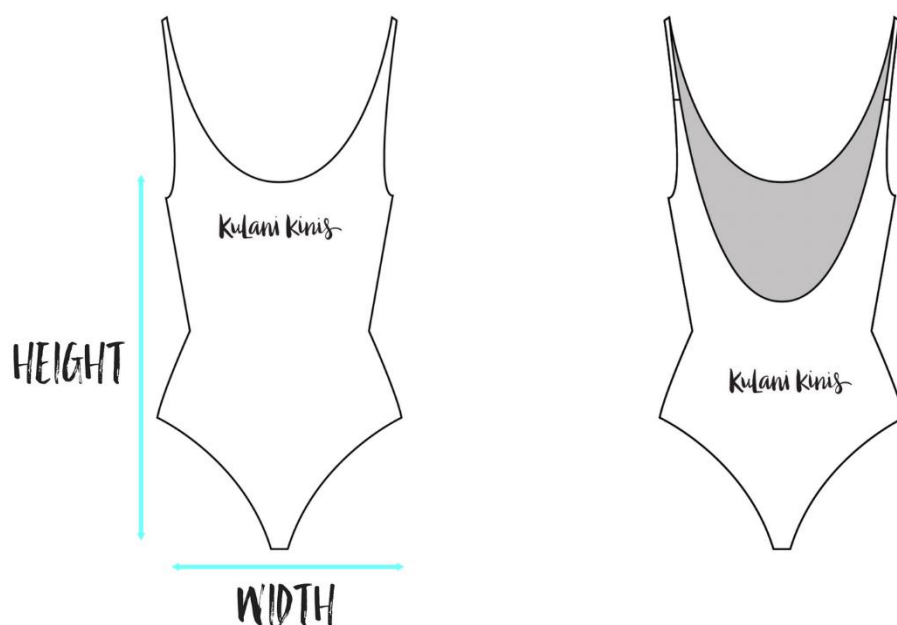

# TABULKA VELIKOSTÍ KULANI KINIS

Níže najdete rozměry plavek položených "na plocho" na rovném povrchu. Najděte si doma plavky, které vám sedí, položte je na rovný povrch, změřte je a porovnáním rozměrů s rozměry v tabulkách níže najdete tu nejlépe padnoucí velikost pro vás.

V tabulkách níže si nejprve vyhledejte styl plavek (jednodílné, dvoudílné) a u dvoudílných pak styl vrchního dílu (Top) a spodního dílu (Bottom), který si chcete objednat, nabízíme tyto styly: jednodílné plavky, dvoudílné plavky Crop Top, Triangle Top, Scoop Triangle Top, Padded Triangle Top, Bralette Top, Cheeky Bikini Bottom, Braided Cheeky Bikini Bottom a Cheeky V Bikini Bottom. Všechny rozměry najdete v následujících tabulkách:

## Rozměry jednodílných plavek

Jednodílné plavky - rozměry	XS	S	M	L	XL
Height - výška	47.5 cm	50 cm	52 cm	54 cm	56 cm
Width - šířka	31 cm	33 cm	35 cm	37 cm	39 cm

## Rozměry dvoudílných plavek - Crop Top

Crop Top - rozměry	XS	S	M	L	XL
Height - výška	23 cm	24 cm	25 cm	26 cm	27 cm
Width - šířka	30 cm	32 cm	33.5 cm	35.5 cm	38 cm
Coverage - krytí	8 cm	9 cm	9 cm	9 cm	9 cm