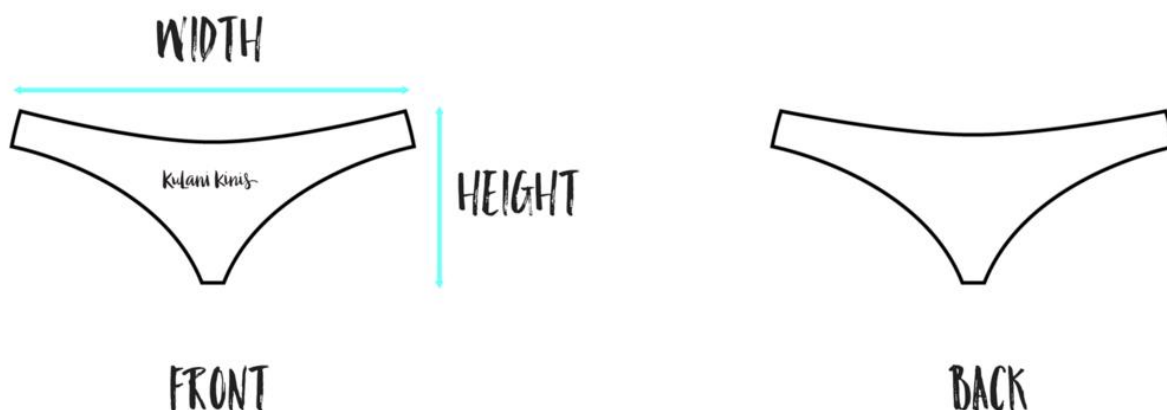

V tabulkách níže si nejprve vyhledejte styl plavek (jednodílné, dvoudílné) a u dvoudílných pak styl vrchního dílu (Top) a spodního dílu (Bottom), který si chcete objednat, nabízíme tyto styly: jednodílné plavky, dvoudílné plavky Crop Top, Triangle Top, Scoop Triangle Top, Padded Triangle Top, Bralette Top, Cheeky Bikini Bottom, Braided Cheeky Bikini Bottom a Cheeky V Bikini Bottom. Všechny rozměry najdete v následujících tabulkách:

## Rozměry dvoudílných plavek - Padded Triangle Top

Padded Triangle Top - rozměry	XS	S	M	L	XL
Height - výška	24 cm	26 cm	28 cm	29 cm	30 cm
Width - šířka	33 cm	35 cm	37 cm	39 cm	41 cm
Coverage - krytí	14 cm	15 cm	16 cm	17 cm	18 cm

## Rozměry dvoudílných plavek - Bralette Top

Bralette Top - rozměry	XS	S	M	L	XL
Height - výška	23 cm	24 cm	25 cm	26 cm	27 cm
Width - šířka	31 cm	33 cm	35 cm	36.5 cm	38 cm
Coverage - krytí	13 cm	14 cm	15 cm	16 cm	17 cm

## Rozměry dvoudílných plavek - Cheeky Bottom

Cheeky Bottom - rozměry	XS	S	M	L	XL
Height - výška	18 cm	19 cm	20 cm	21 cm	22 cm
Width - šířka	33 cm	35 cm	37 cm	39 cm	41 cm