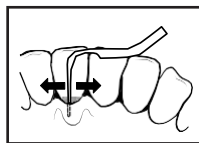

Strana konce špičky se umístí na zub tak, aby byl pohyb špičky rovnoběžný s povrchem zubu. První 2 mm špičky jsou nejefektivnější!

Normální čištění obvykle nevyžaduje více než 50 % úrovně výkonu.

Těžko odstranitelný zubní kámen však může vyžadovat vyšší nastavení výkonu.

Špička je obvykle namířena směrem ke kapse zubu.

Aby byla špička rovnoběžně s povrchem každého zubu, je důležité sledovat jeho anatomii.

Při správném nastavení výkonu, přiměřeném tlaku na zub (přibližně 20 gramů, ale ne více než 50) a špičce umístěné rovnoběžně s povrchem bude ošetření jemné, tiché a účinné.