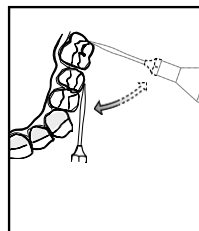

Strana konce špičky se umístí na zub tak, aby byl pohyb špičky rovnoběžný s povrchem zubu. První 2 mm špičky jsou nejefektivnější!

Normální čištění obvykle nevyžaduje více než 50 % úrovně výkonu.

Těžko odstranitelný zubní kámen však může vyžadovat vyšší nastavení výkonu.

Špička je obvykle namířena směrem ke kapse zubu.

Aby byla špička rovnoběžně s povrchem každého zubu, je důležité sledovat jeho anatomii.

Při správném nastavení výkonu, přiměřeném tlaku na zub (přibližně 20 gramů, ale ne více než 50) a špičce umístěné rovnoběžně s povrchem bude ošetření jemné, tiché a účinné.