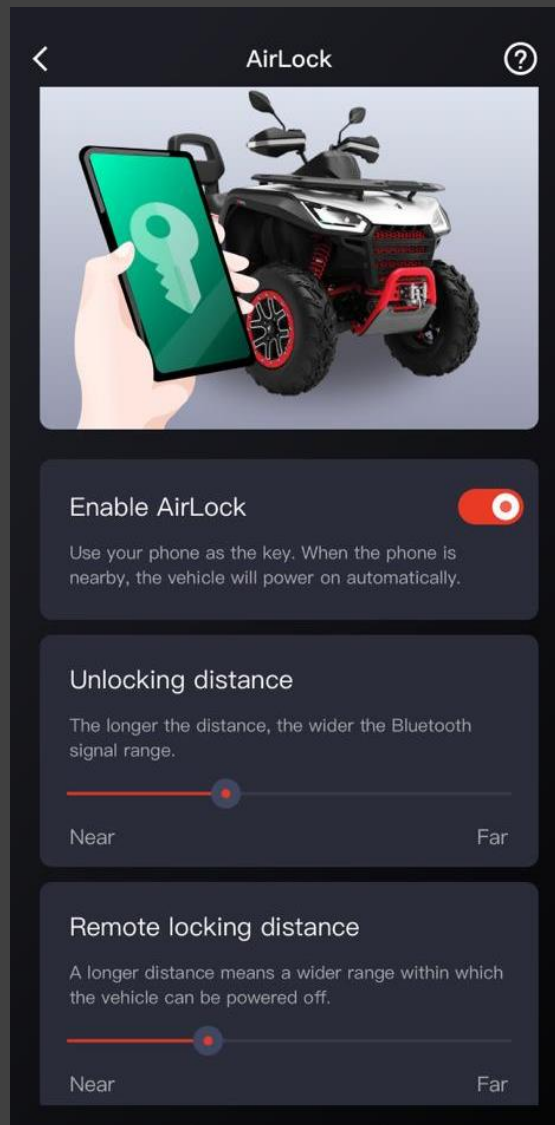

Map

Jízda

AirLock

Když se přiblížíte ke stroji s telefonem (spuštěná aplikace, zapnutý bluetooth), je možnost pomocí aplikace zapnout zapalování. Na úvodní obrazovce přidržíte tlačítko ON. Můžete zde také nastavit dosah, ve kterém se telefon ke stroji připojí.

Unit

Výběr mezi metrickými a imperiálními jednotkami.

Low power consumption mode Auto-on

V případě, že zapnete tuto funkci, automaticky vypne všechny chytré funkce stroje, při poklesu napětí pod 12,1 V.

Enable AirLock

Povolení funkce AirLock.
Používejte svůj mobilní telefon namísto klíče.
Pokud jste v dosahu Bluetooth, můžete pomocí aplikace zapnout zapalování

Unlocking distance

Vzdálenost pro odemknutí.
Pokud s mobilem vstoupíte do nastaveného rádiusu, stroj automaticky zapne zapalování.

Remote locking

Dálkové zamknutí stroje.
Pokud s mobilem opustíte nastavený rádius, stroj automaticky vypne zapalování.

AirLock

Zabezpečení

SOS Alert

Pokud systém detekuje nehodu v rychlosti vyšší než 40 km/h, aplikace automaticky odešle oznámení Vámi zvolenému nouzovému kontaktu.