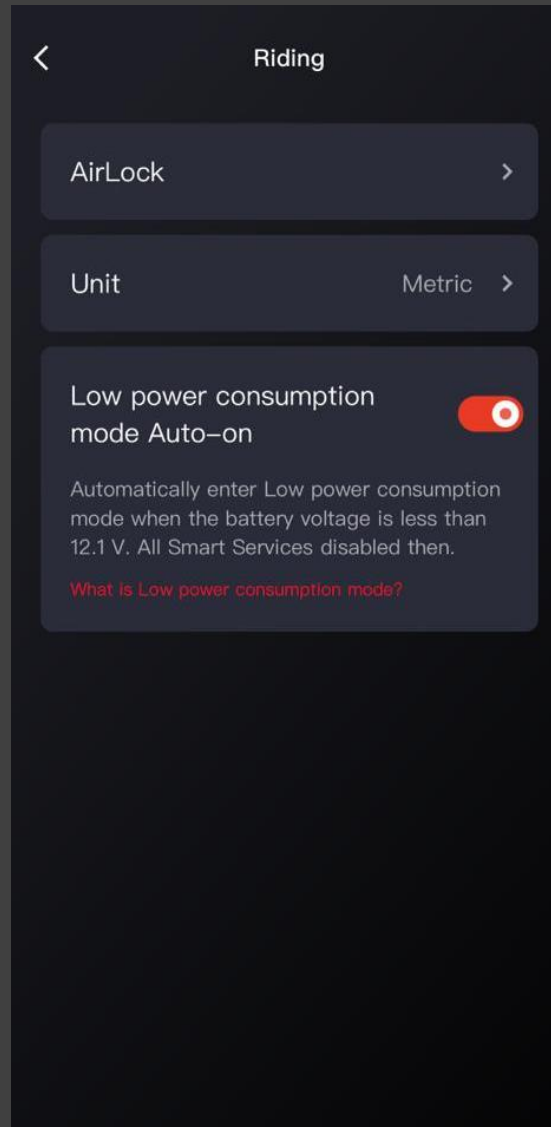

Jízda

AirLock

Když se přiblížíte ke stroji s telefonem (spuštěná aplikace, zapnutý bluetooth), je možnost pomocí aplikace zapnout zapalování. Na úvodní obrazovce přidržíte tlačítko ON. Můžete zde také nastavit dosah, ve kterém se telefon ke stroji připojí.

Unit

Výběr mezi metrickými a imperiálními jednotkami.

Low power consumption mode Auto-on

V případě, že zapnete tuto funkci, automaticky vypne všechny chytré funkce stroje, při poklesu napětí pod 12,1 V.