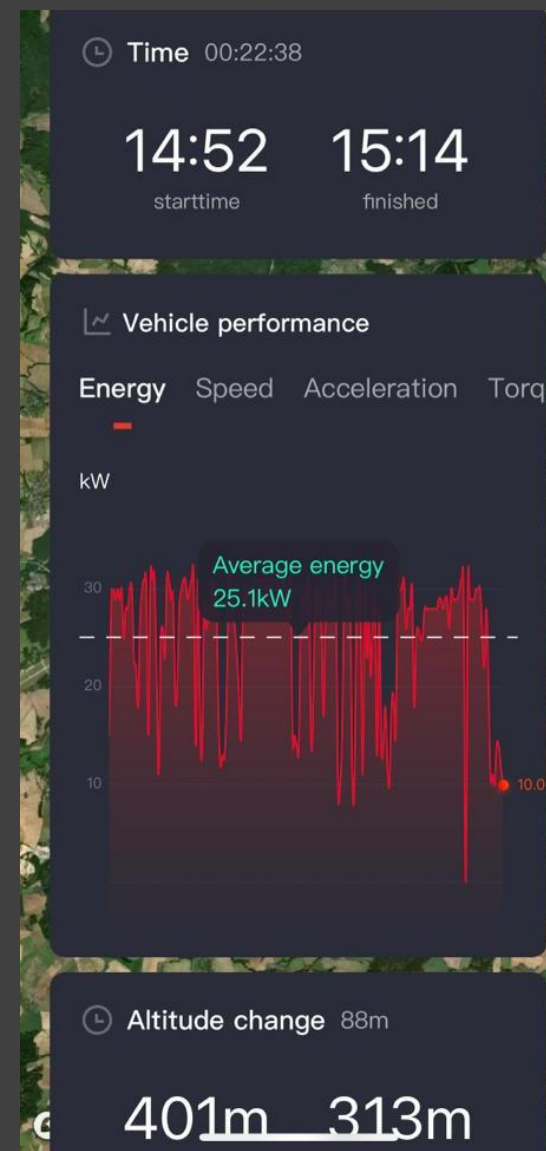

Track Record

Zde si můžete zpětně přehrát Vaše vyjížd'ky. Zároveň i sledovat průběh výkonu, dosaženou rychlost, zrychlení, nebo třeba točivý moment. Vidíte zde i v jaké nadmořské výšce jste se pohybovali.

Záznam z jízdy můžete sdílet s přáteli.