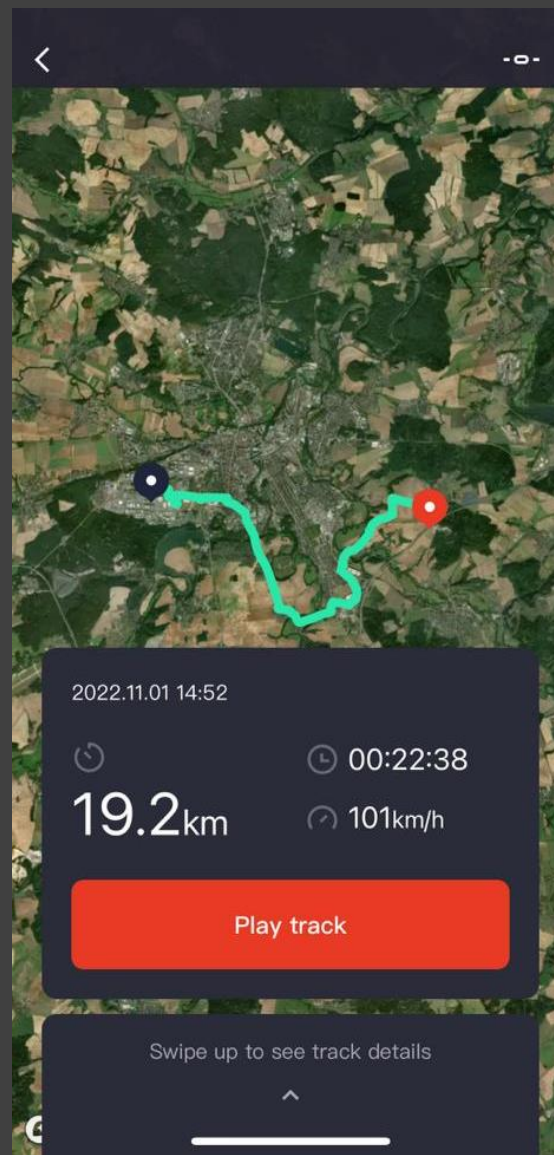

Track Record

Zde si můžete zpětně přehrát Vaše vyjížd'ky. Zároveň i sledovat průběh výkonu, dosaženou rychlost, zrychlení, nebo třeba točivý moment. Vidíte zde i v jaké nadmořské výšce jste se pohybovali.

Záznam z jízdy můžete sdílet s přáteli.