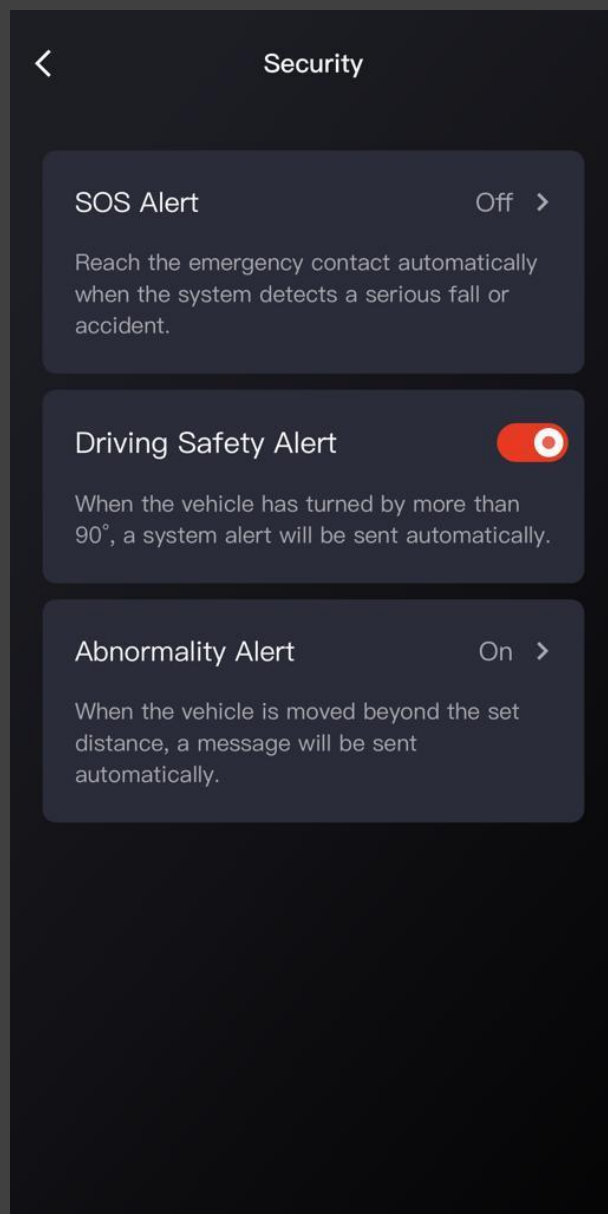

Map

Jízda

AirLock

Když se přiblížíte ke stroji s telefonem (spuštěná aplikace, zapnutý bluetooth), je možnost pomocí aplikace zapnout zapalování. Na úvodní obrazovce přidržíte tlačítko ON. Můžete zde také nastavit dosah, ve kterém se telefon ke stroji připojí.

Povolení funkce AirLock.
Používejte svůj mobilní telefon namísto klíče.
Pokud jste v dosahu Bluetooth, můžete pomocí aplikace zapnout zapalování

Unlocking distance

Vzdálenost pro odemknutí.
Pokud s mobilem vstoupíte do nastaveného rádiusu, stroj automaticky zapne zapalování.

Remote locking

Dálkové zamknutí stroje.
Pokud s mobilem opustíte nastavený rádius, stroj automaticky vypne zapalování.

AirLock

Zabezpečení

SOS Alert

Pokud systém detekuje nehodu v rychlosti vyšší než 40 km/h, aplikace automaticky odešle oznámení Vámi zvolenému nouzovému kontaktu.

* Nouzový kontakt volíte při aktivaci funkce

Driving Safety Alert

Pokud dojde k převrácení stroje o více než 90° po dobu delší než 60 sekund, aplikace automaticky odešle oznámení.

Abnormality Alert

Pokud je Váš stroj vypnutý a při tom vykazuje neobvyklý pohyb, aplikace Vám odešle oznámení. Polohu stroje můžete sledovat v reálném čase. Tuto funkci lze využít jako ochranu proti krádeži.