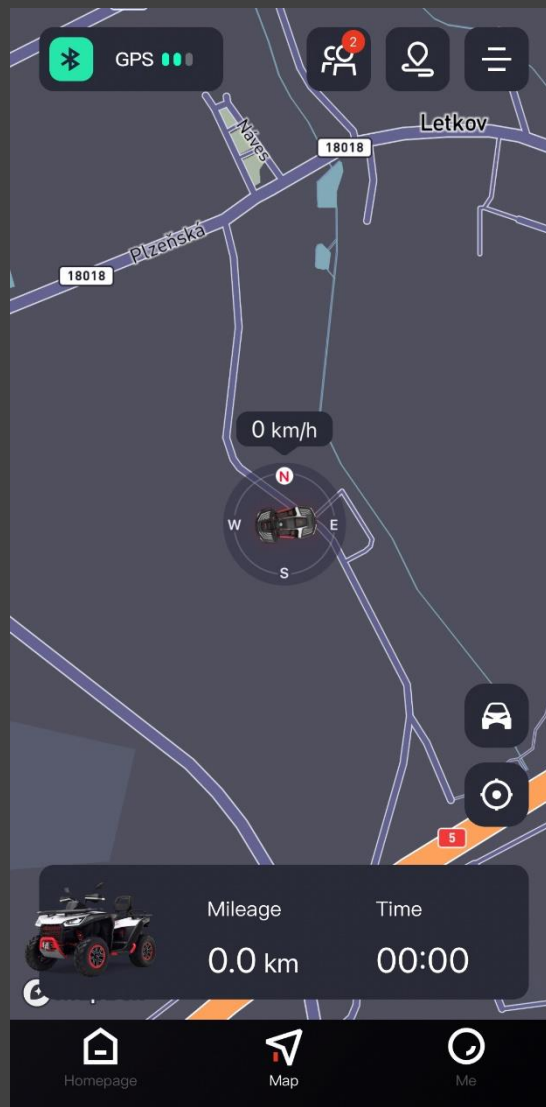

track_record

Track record

Zde najdete veškerý Váš pohyb se čtyřkolkou a záznamy jízdních dat, které si můžete zpětně prohlížet.

Press and hold to power on

Press and hold to power on

Dálková aktivace stroje pomocí telefonu, pro aktivaci přidržte tlačítko do doby, dokud se nezapne zapalování.

Riding

Riding

Zde můžete nastavit funkci Airlock, změnit měrné jednotky, nebo zapnout režim nízké spotřeby elektřiny.

Segway team

Spojte se s přáteli, kteří také jezdí na strojích značky Segway Powersports, díky sdílené aktuální poloze se při vyjíždkách nikdy neztratíte a vždy najdete cestu zpět ke svému týmu.

Track record

Zde najdete veškerý Váš pohyb se čtyřkolkou a záznamy jízdních dat, které si můžete zpětně prohlížet.

More options

Možnost stažení offline mapy. Můžete si také vybrat mezi možnostmi zobrazení mapy.