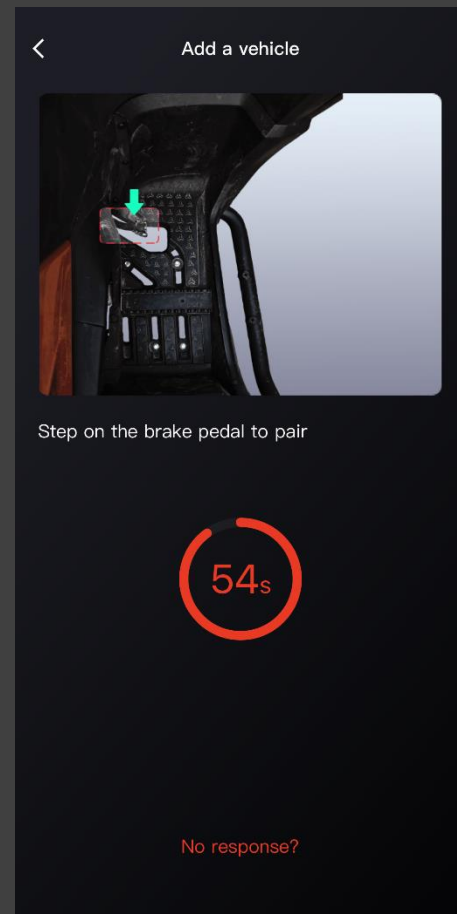

Po zadání VIN čísla pokračujte dle obrázků v aplikaci.

Otočte klíčkem zapalování do polohy ON a počkejte dokud Vás aplikace nevyzve k sešlápnutí nožní brzdy.

Pokud jste postupovali správně, dostanete se na hlavní stránku aplikace.