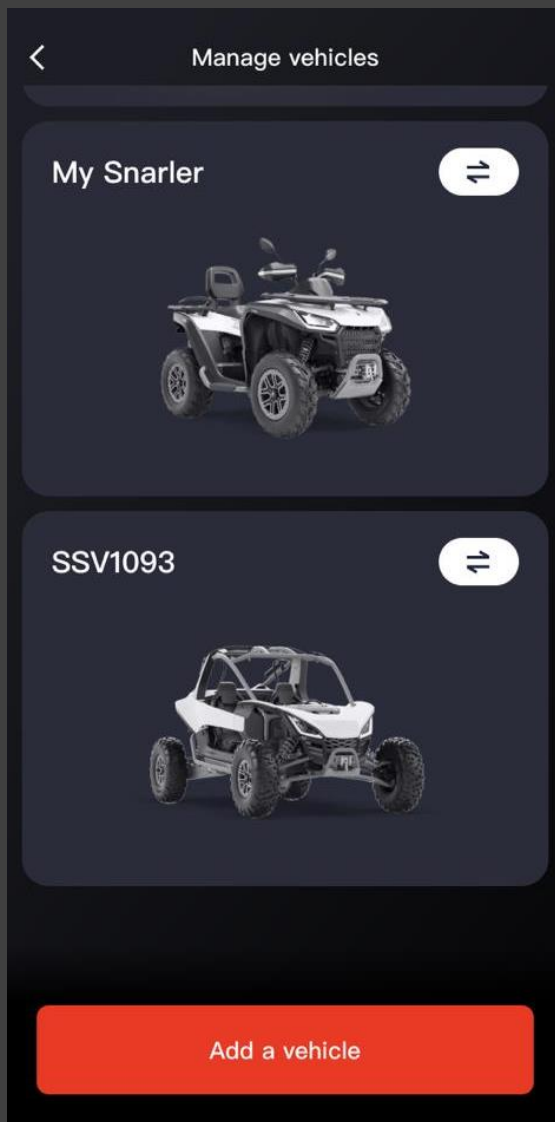

Správa vozidel

Jestliže vlastníte více strojů z divize Segway Powersports, zde si můžete zvolit, který z nich bude v aplikaci aktivní.