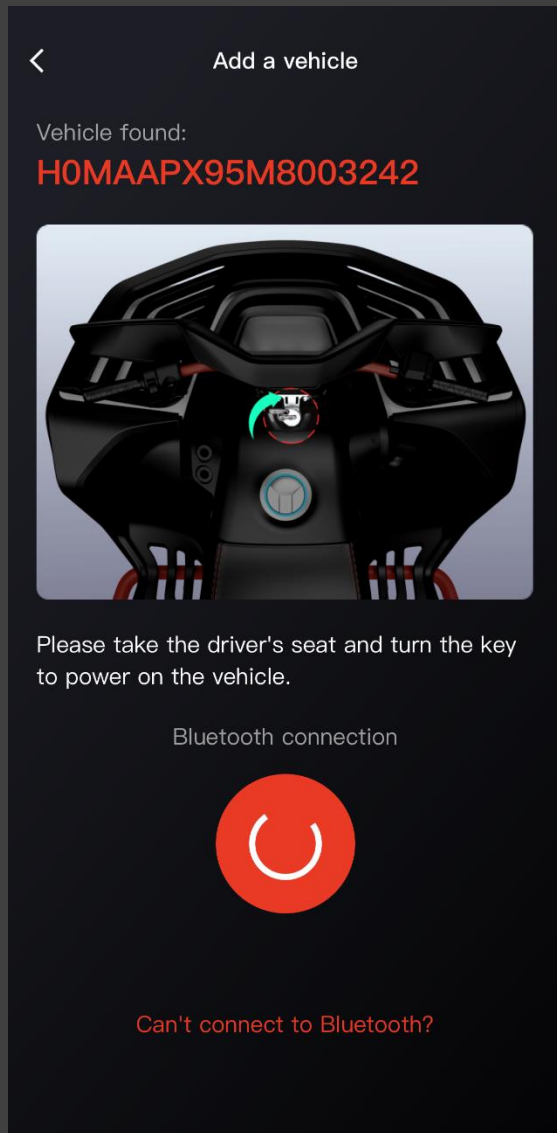

Aplikace

Segway Powersports

Založení účtu

Pro vytvoření nového účtu si vyberte jednu z nabízených možností.

Následně vyberte zemi, ve které budete stroj používat, pak už jen stačí zvolit vhodné přístupové údaje.

Spárování

Je potřeba povolit aplikaci přístup k rozhraní Bluetooth, v opačném případě nelze čtyřkolku s aplikací spárovat.

Začněte stiskem tlačítka **Add a vehicle**, následně naskenujte čárový kód s VIN číslem, který naleznete pod sedadlem, nebo ho zadejte manuálně pomocí tlačítka **Enter manually**.

- * Je potřeba povolit aplikaci přístup k rozhraní Bluetooth.
- * VIN číslo naleznete vyražené na rámu stroje pod sedadlem.
- * VIN číslo nikdy neobsahuje písmeno O, vždy se jedná o číslo 0.

Po zadání VIN čísla pokračujte dle obrázků v aplikaci.

Otočte klíčkem zapalování do polohy ON a počkejte dokud Vás aplikace nevyzve k sešlápnutí nožní brzdy.

Pokud jste postupovali správně, dostanete se na hlavní stránku aplikace.

Úvodní stránka

Pokud jste úspěšně prošli předešlými kroky, měli byste se dostat na hlavní stránku aplikace viz. prostřední obrázek.