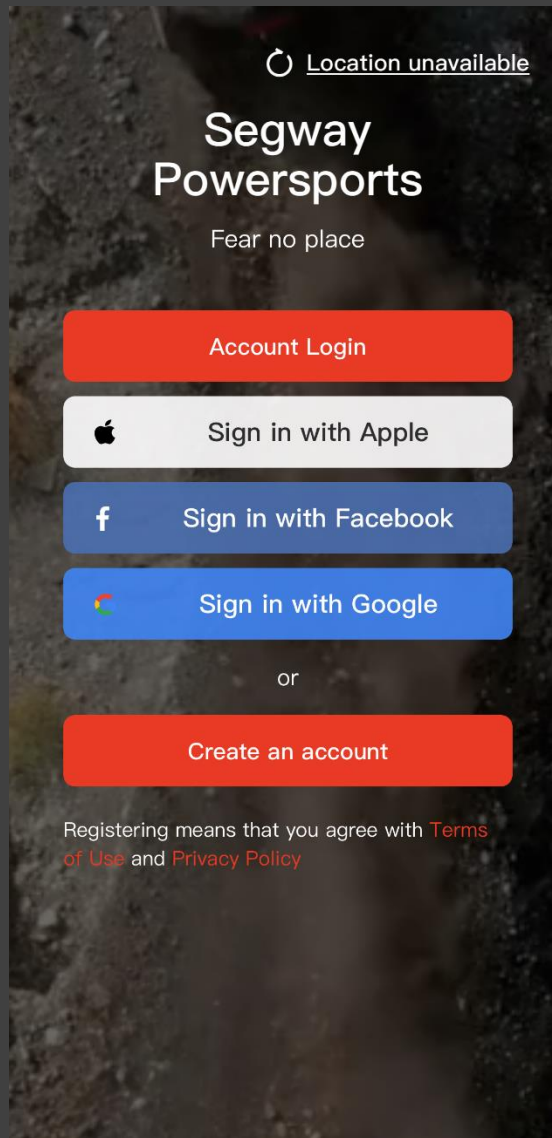

Aplikace

Segway Powersports

Založení účtu

Pro vytvoření nového účtu si vyberte jednu z nabízených možností.

Následně vyberte zemi, ve které budete stroj používat, pak už jen stačí zvolit vhodné přístupové údaje.

Spárování

Je potřeba povolit aplikaci přístup k rozhraní Bluetooth, v opačném případě nelze čtyřkolku s aplikací spárovat.

Začněte stiskem tlačítka **Add a vehicle**, následně naskenujte čárový kód s VIN číslem, který naleznete pod sedadlem, nebo ho zadejte manuálně pomocí tlačítka **Enter manually**.

- * Je potřeba povolit aplikaci přístup k rozhraní Bluetooth.
- * VIN číslo naleznete vyražené na rámu stroje pod sedadlem.
- * VIN číslo nikdy neobsahuje písmeno O, vždy se jedná o číslo 0.

Po zadání VIN čísla pokračujte dle obrázků v aplikaci.

Otočte klíčkem zapalování do polohy ON a počkejte dokud Vás aplikace nevyzve k sešlápnutí nožní brzdy.

Pokud jste postupovali správně, dostanete se na hlavní stránku aplikace.

Úvodní stránka

Pokud jste úspěšně prošli předešlými kroky, měli byste se dostat na hlavní stránku aplikace viz. prostřední obrázek.