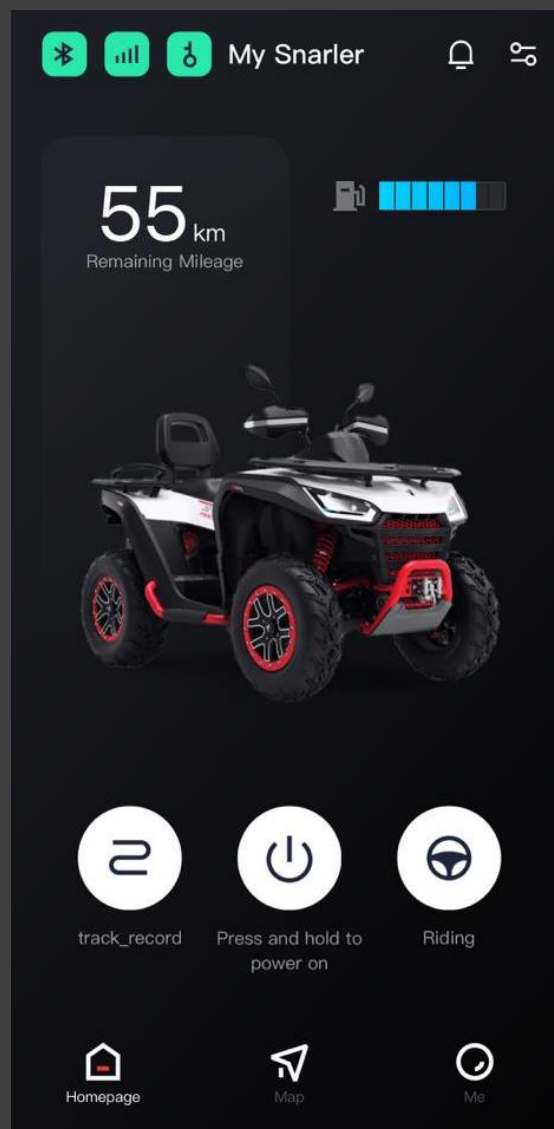

Spárování

Je potřeba povolit aplikaci přístup k rozhraní Bluetooth, v opačném případě nelze čtyřkolku s aplikací spárovat.

Začněte stiskem tlačítka **Add a vehicle**, následně naskenujte čárový kód s VIN číslem, který naleznete pod sedadlem, nebo ho zadejte manuálně pomocí tlačítka **Enter manually**.

- * Je potřeba povolit aplikaci přístup k rozhraní Bluetooth.
- * VIN číslo naleznete vyražené na rámu stroje pod sedadlem.
- * VIN číslo nikdy neobsahuje písmeno O, vždy se jedná o číslo 0.

Po zadání VIN čísla pokračujte dle obrázků v aplikaci.

Otočte klíčkem zapalování do polohy ON a počkejte dokud Vás aplikace nevyzve k sešlápnutí nožní brzdy.

Pokud jste postupovali správně, dostanete se na hlavní stránku aplikace.

Úvodní stránka

Pokud jste úspěšně prošli předešlými kroky, měli byste se dostat na hlavní stránku aplikace viz. prostřední obrázek.