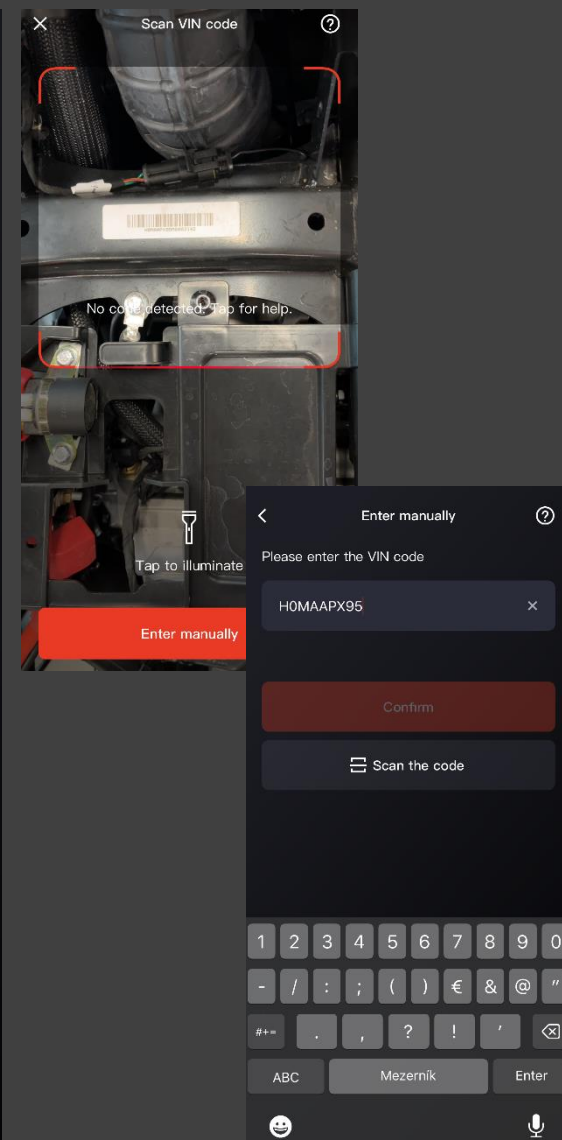

Aplikace

Segway Powersports

Založení účtu

Pro vytvoření nového účtu si vyberte jednu z nabízených možností.

Následně vyberte zemi, ve které budete stroj používat, pak už jen stačí zvolit vhodné přístupové údaje.

Spárování

Je potřeba povolit aplikaci přístup k rozhraní Bluetooth, v opačném případě nelze čtyřkolku s aplikací spárovat.

Začněte stiskem tlačítka **Add a vehicle**, následně naskenujte čárový kód s VIN číslem, který naleznete pod sedadlem, nebo ho zadejte manuálně pomocí tlačítka **Enter manually**.

- * Je potřeba povolit aplikaci přístup k rozhraní Bluetooth.
- * VIN číslo naleznete vyražené na rámu stroje pod sedadlem.
- * VIN číslo nikdy neobsahuje písmeno O, vždy se jedná o číslo 0.

Po zadání VIN čísla pokračujte dle obrázků v aplikaci.

Otočte klíčkem zapalování do polohy ON a počkejte dokud Vás aplikace nevyzve k sešlápnutí nožní brzdy.

Pokud jste postupovali správně, dostanete se na hlavní stránku aplikace.

Úvodní stránka

Pokud jste úspěšně prošli předešlými kroky, měli byste se dostat na hlavní stránku aplikace viz. prostřední obrázek.