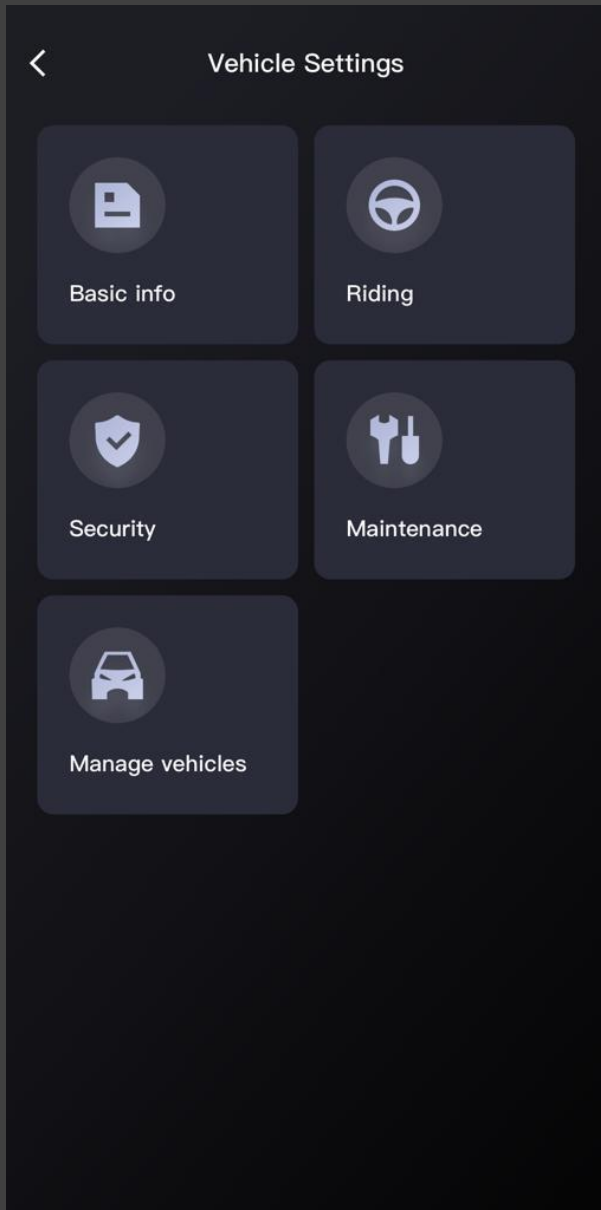

Nastavení stroje

- Základní informace
- Jízda
- Zabezpečení
- Údržba
- Správa vozidel