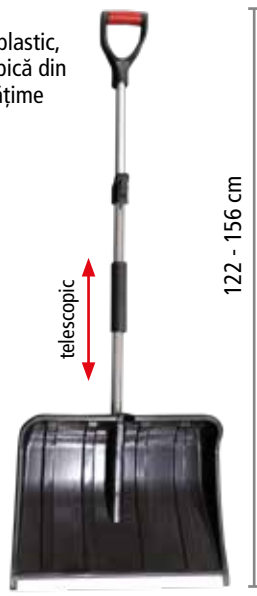

Racletă de gheață din oțel inoxidabil, mâner din spumă, grosimea lamei 3 mm, lățime 18 cm, greutate 1,3 kg.

18 cm

145 cm

HECHT 485 TL

Mâner din plastic, tijă telescopică din aluminiu, lățime 48,5 cm.

telescopic