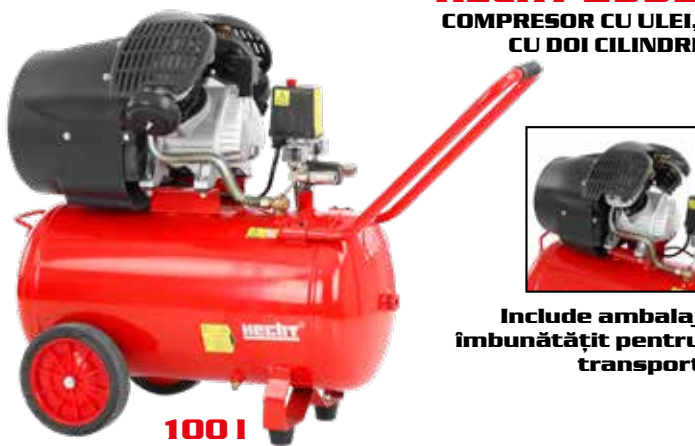

HECHT 2355 COMPRESOR CU ULEI, CU DOI CILINDRI

100 l

Incluce ambalaj îmbunătățit pentru transport

⚡	tensiune	230 V / 50 Hz	⚡⚡⚡	presiune maximă	8 bar
⚡	putere activă	2,2 kW / 3 HP	🏠	masă	50 kg
➡	puterea maximă de aspirare	316 l/min.		numărul de ieșiri	2
📦	rezervor	100 l