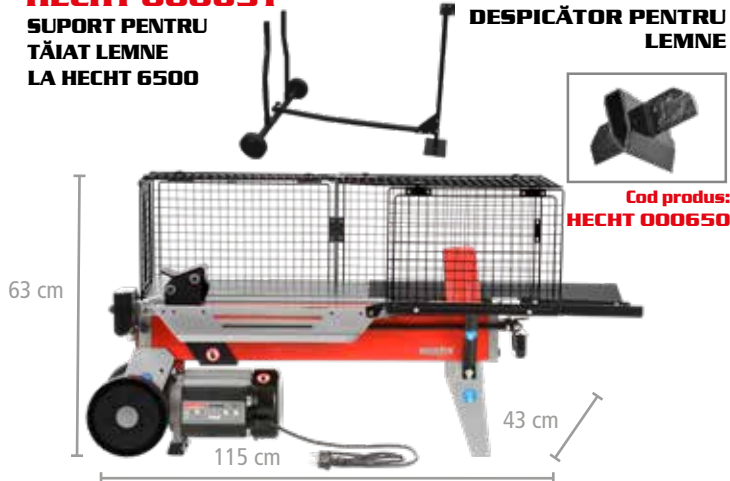

Ofertă actuală
www.hecht.ro

Capac de siguranță
pentru deschidere

HECHT 8220

FERĂSTRĂU
CIRCULAR
PT. BUȘTENI

Capac de siguranță
pentru deschidere

HECHT 850 FERĂSTRĂU CIRCULAR PT. BUȘTENI

⚡	tensiune	230 V/50 Hz	⚙️	diametrul maxim al lemnului	135 mm
⚡	putere activă	2200 W	⚖️	masă	38 kg
⚙️	pânză de ferăstrău	ø 405 mm			

⚡	tensiune	400 V/50 Hz	⚙️	diametrul maxim al lemnului	250 mm
⚡	putere activă	5000 W	⚖️	masă	92,5 kg
⚙️	pânză de ferăstrău	ø 700 mm			

Ofertă actuală
www.hecht.ro

HECHT 000651

SUPORT PENTRU
TĂIAT LEMNE
LA HECHT 6500

HECHT 6500

DESPICĂTOR PENTRU
LEMNE

⚡	tensiune	230 V/50 Hz	📏	lungimea bușteanului	100-520 mm
⚡	putere activă	2200 W	⚙️	diametrul lemnului	50-250 mm
⚖️	presiune maximă	5 t	⚖️	masă	50 kg

DESPICĂTOARE PT. BUȘTENI