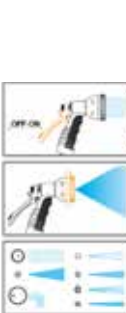

furtun de 20m și 1/2"
Furtunul și accesoriile
incluse

1/2"
20m

1/2" 5/8"

1/2" 3/4"

FURTUN

HECHT 05915

1/2"

15m