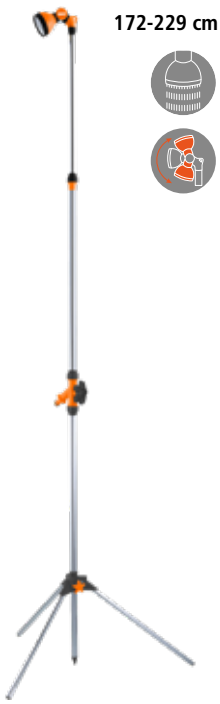

HECHT 08230

65 cm

10 patterns

HECHT 00202

172-229 cm

PISTOALE DE STROPIT

HECHT 02063

HECHT 02064