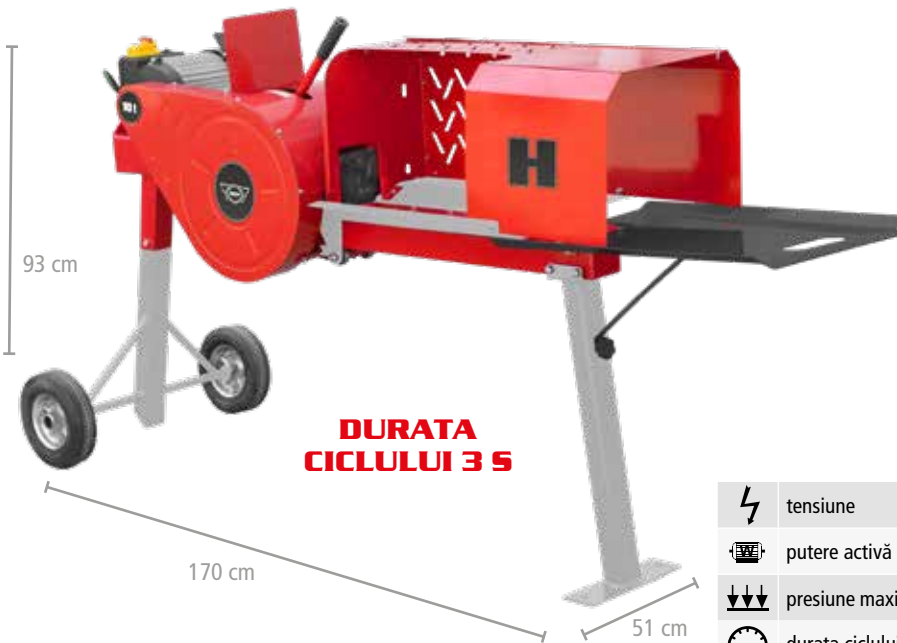

HECHT 676 DESPICĂTOR PENTRU LEMNE

Cod produs:
HECHT 000671

⚡	tensiune	230 V/50 Hz	lungimea bușteanului	100-520 mm
	putere activă	2000 W	diametrul lemnului	50-250 mm
	presiune maximă	7 t	masă	48 kg

HECHT 6910 DESPICĂTOR DE LEMNE CINETIC

DESPICARE
MAI EFICIENTĂ

YouTube

www.hecht.ro

⚡	tensiune	230 V/50 Hz	lungimea bușteanului	100-520 mm
	putere activă	1800 W	diametrul bușteanului	50-300 mm
	presiune maximă	10 t	masă	76 kg
	durata ciclului	3 s		roți metalice

Cod produs:
HECHT 006070

HECHT 6070 DESPICĂTOR PENTRU LEMNE

⚡	tensiune	230 V/50 Hz	lungimea bușteanului	100-550 mm
	putere activă	3000 W	diametrul lemnului	80-300 mm
	presiune maximă	7 t	masă	98 kg
	cursa pistonului	495 mm		