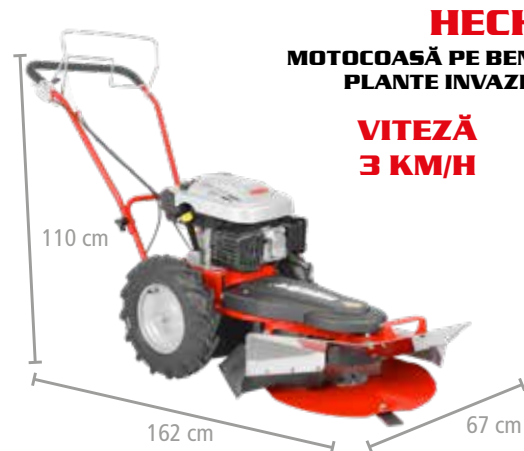

	prin împingere			reglarea înălțimii	25-75 mm
	tensiune	DC 20+20 V		șasiu	din plastic
	Li-Ion	2 x 2/4/6 Ah		coș	40 l
	lățimea de lucru	40 cm		reglare centrală a înălțimii de tăiere	
	masă	17,4 kg		timp de încărcare	≤ 50 min.
	Ø roți față/spate	6/8"		timp de funcționare*	≤ 25 min.
	bateria și încărcătorul nu sunt incluse				

HECHT 587 MOTOCOSITORE PE BENZINĂ

Bară de tăiere dintr-o
singură bucată

Lamă tăiată cu laser

	autopropulsat			reglarea înălțimii	30-80 mm
	motor Loncin	OHV		max. viteză de rotație fără sarcină	10,5 Nm
	cilindree	196 cm ³		șasiu	din metal
	lățimea de lucru	87 cm		Ø roți	13"
	masă	59 kg			

HECHT 5060 MOTOCOASĂ PE BENZINĂ PENTRU PLANTE INVAZIVE LEMNOASE

VITEZĂ
3 KM/H

PRODUS ÎN
REPUBLICA
CEHĂ

	autopropulsat			înălțime	35 mm
	motor HECHT	OHV		max. viteză de rotație fără sarcină	10 Nm
	cilindree	173 cm ³		șasiu	din metal
	lățimea de lucru	60 cm		Ø roți	16x3,5-8"
	masă	52 kg			

TRACTOARE PENTRU TUNS IARBA

Ofertă actuală
www.hecht.ro

HECHT 5161 TRACTOR PENTRU TUNS IARBA

GRĂDINĂ

LĂȚIMEA DE LUCRU 61 CM

	autopropulsat		reglarea înălțimii	35–75 mm
	motor OHV 4,2 kW / 5,7 HP		max. viteză de rotație fără sarcină	11,5 Nm
	cilindree 224 cm ³		șasiu	din metal
	lățimea de lucru 61 cm		coș	150 l
	masă 115 kg		capacitatea rezervorului de combustibil	2 l
	reglare centrală a înălțimii de tăiere		viteza maximă înainte / înapoi	4,6 / 2,3 km/h
	Ø roți față/spate 10/13"		pornire electrică, cutie manuală de viteze	