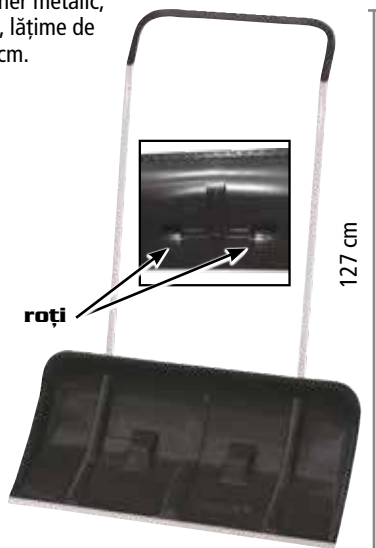

HECHT 750 GT

Mâner metalic, roți, lățime de 75 cm.