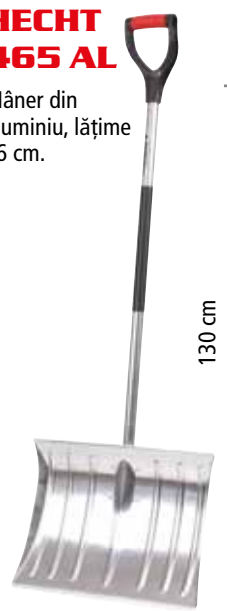

PP D – prindere. Mâner din plastic întărit cu țevă de oțel, lățime 54 cm.

54 cm

141 cm

HECHT 465 AL

Mâner din aluminiu, lățime 46 cm.

46 cm

130 cm

HECHT 180 GT