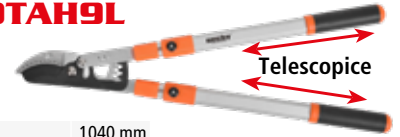

018KB

lungime	710 mm
diametru de tăiere	35 mm
Material lamă	S50C

050TAH9L

lungime	1040 mm
diametru de tăiere	45 mm
Material lamă	SK5

020 ALGG

lungime	950 mm
diametru de tăiere	38 mm
Material lamă	S50C

020BCH9