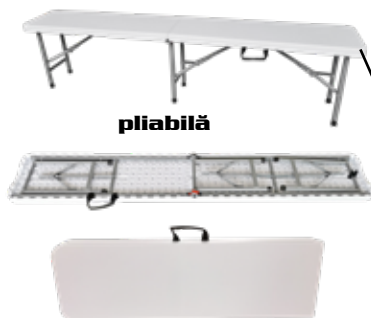

HECHT FOLDIS WHITE SET

SET MOBILIER DE GRĂDINĂ
(1x masa, 2x bancă)

HECHT FOLDIS WHITE BENCH BANCĂ DE GRĂDINĂ

pliabilă

grosimea
plăcii
4 cm