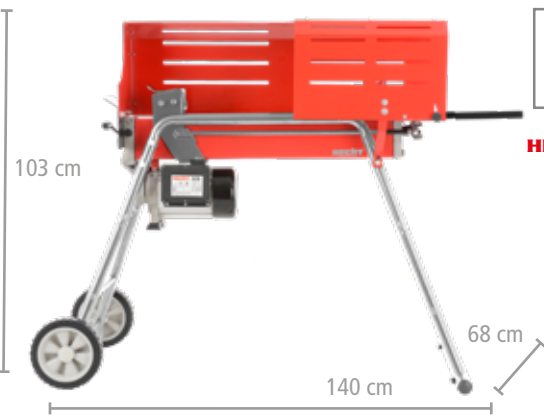

HECHT 6500

DESPICĂTOR PENTRU
LEMNE

⚡	tensiune	230 V/50 Hz	📏	lungimea bușteanului	100-520 mm
⚡	putere activă	2200 W	⚙️	diametrul lemnului	50-250 mm
⚖️	presiune maximă	5 t	⚖️	masă	50 kg

DESPICĂTOARE PT. BUȘTENI

HECHT 000670

SUPORT PENTRU
TĂIAT LEMNE LA
HECHT 670

HECHT 670 DESPICĂTOR PENTRU LEMNE

Cod produs:
HECHT 000671

⚡	tensiune	230 V/50 Hz	lungimea bușteanului	100-520 mm
	putere activă	2000 W	diametrul lemnului	50-250 mm
	presiune maximă	7 t	masă	41 kg

HECHT 676 DESPICĂTOR PENTRU LEMNE

Cod produs:
HECHT 000671

⚡	tensiune	230 V/50 Hz	lungimea bușteanului	100-520 mm
	putere activă	2000 W	diametrul lemnului	50-250 mm
	presiune maximă	7 t	masă	48 kg

HECHT 6910 DESPICĂTOR DE LEMNE CINETIC

DESPICARE
MAI EFICIENTĂ

YouTube

www.hecht.ro

⚡	tensiune	230 V/50 Hz	lungimea bușteanului	100-520 mm
	putere activă	1800 W	diametrul bușteanului	50-300 mm
	presiune maximă	10 t	masă	76 kg
	durata ciclului	3 s		roți metalice