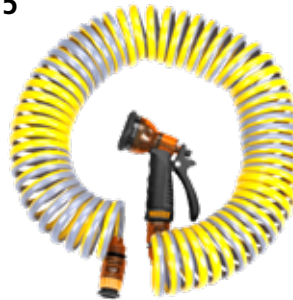

furtun de 20m și 1/2"
Furtunul și accesoriile
incluse

1/2"
20m

1/2" 5/8"

1/2" 3/4"

FURTUN

HECHT 05915

1/2"

15m