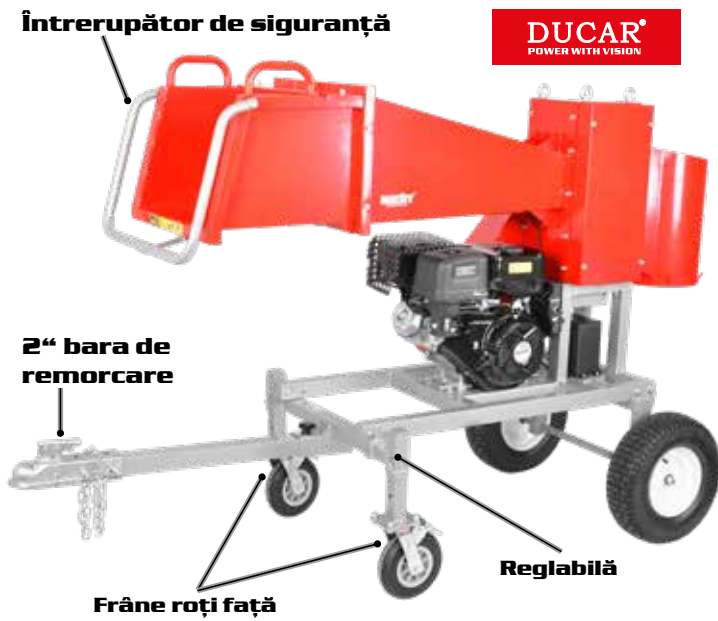

MĂRUNȚIRE
10-22 cm*

HECHT 6645
TOCĂTOR DE CRENGI, PE BENZINĂ