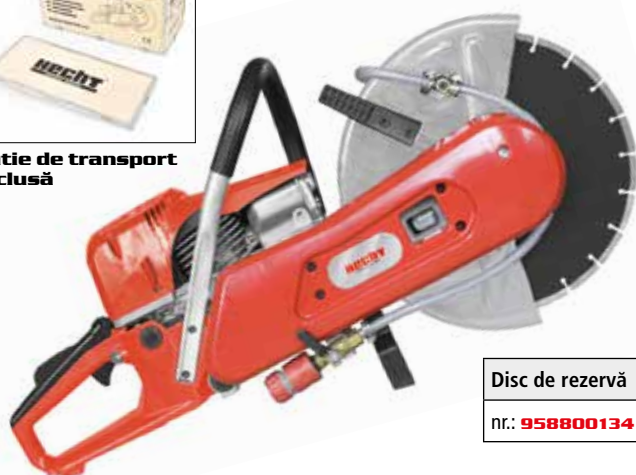

HECHT 9588 MOTOFIERAȘTRAU CU DISC PT. BETON

Disc de rezervă
nr.: 958800134

	cilindree	54 cm³		diametrul discului	305 mm
	puterea motorului	3,4 HP		masă	9,8 kg

HECHT 9230 DISPOZITIV DE ASCUȚIT LANȚURI

ROȚI DE ȘLEFUIT DE REZERVĂ

9230A0007 (145 × 3,2 × 22,3)

9230B0007 (145 × 4,7 × 22,3)

9230C0007 (145 × 6 × 22,3)

Poziționabil

Disc abraziv 145 × 22,3 × 3,2 mm inclus