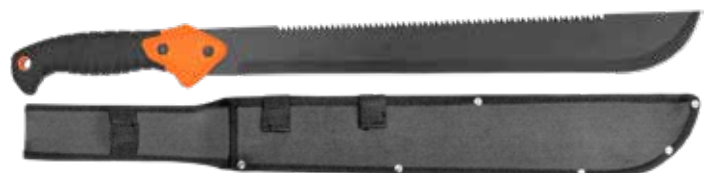

Ofertă actuală
www.hecht.ro

UNELTE DE GRĂDINĂ, GREBLE

HECHT 900813

lungime 13"

Teaca inclusa

HECHT 901018

lungime 18"

Ofertă actuală
www.hecht.ro