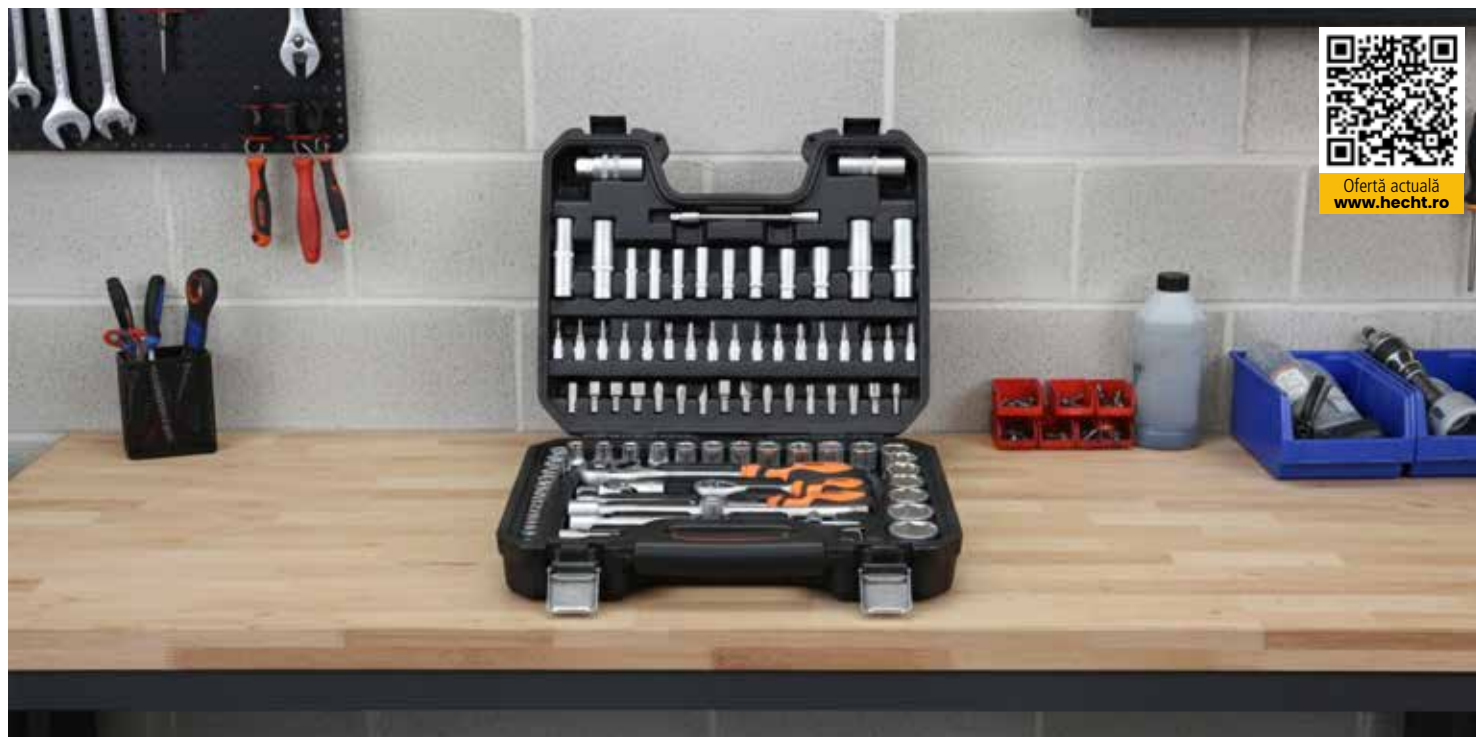

Soclu pentru bujii	1/2" - 16, 21 mm	set (2x)
Adaptor flexibil	1/4"	1x
Soclu extins	1/2" - 14, 15, 17, 19 mm	set (4x)
Soclu extins	1/4" - 6, 7, 8, 9, 10, 11, 12, 13 mm	set (8x)
Adaptor bit	1/4" - ● SL 4, 5.5, 7; ⚙ PH1, PH2, ⚙ PZ1, PZ2; ⚙ T8, T10, T15, T20, T25, T30; ○ H 3, 4, 5, 6	set (17x)
Bit	8*30 mm - ● SL 8, 10, 12; ⚙ PH3, PH4; ⚙ T40, T45, T50, T55; ○ H 8, 10, 12, 14; ⚙ PZ3, PZ4	set (15x)
Adaptor	1/4"	1x
Cuplaj	3/8"	1x
Cap tubular	1/2" - 10, 11, 12, 13, 14, 15, 16, 17, 18, 19, 20, 21, 22, 23, 24, 27, 30, 32 mm	set (18x)
Cap tubular	1/4" - 4, 4.5, 5, 5.5, 6, 7, 8, 9, 10, 11, 12, 13, 14 mm	set (13x)
Mâner	1/4" & 1/2"	set (2x)
Articulație cardanică	1/4" & 1/2"	set (2x)
Extensie	1/4" - 2" & 4"	set (2x)
Mâner de șurubelniță	1/4"	1x
Extensie	1/2" - 5" & 10"	set (2x)
Cheie cu mâner în T		1x
Cheie cu mâner în T, mică	1/4"	1x
Cheie imbus	● - 1.5, 2, 2.5 mm	set (3x)