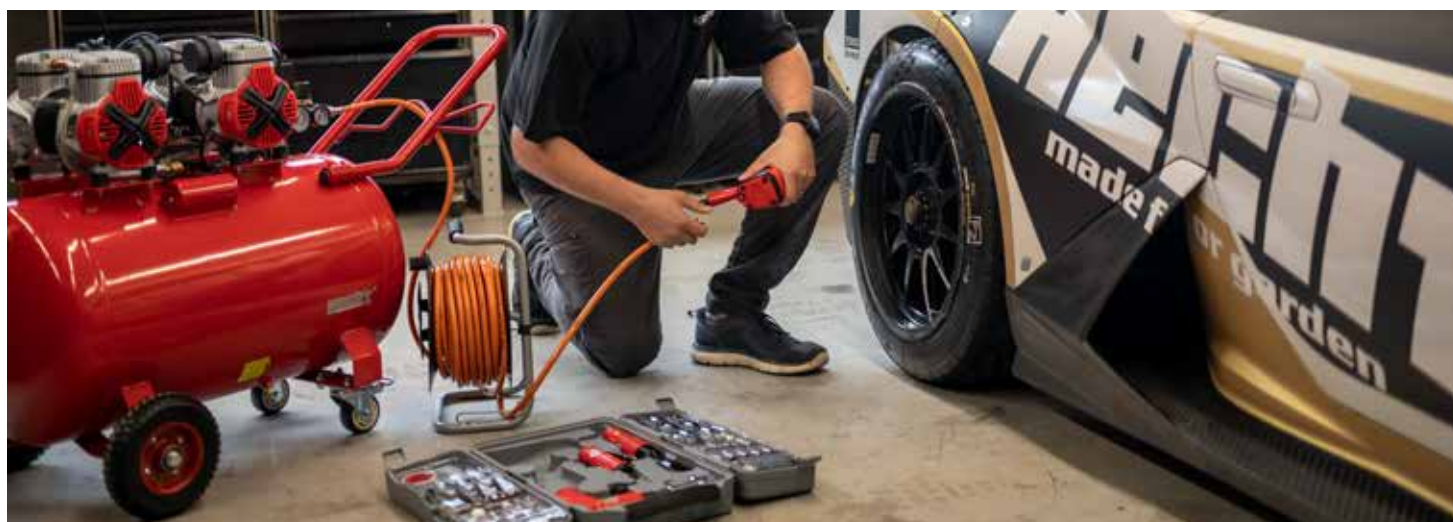

HECHT 002075A

FURTUN DE AER 10 m,
6.3 x 11.3 mm, PVC

presiune maximă 16 bar
(23°C), cuplaj rapid 1/4"

HECHT 002024

SET 3 UNELTE
PNEUMATICE
+ 5 M FURTUN
+ 2 ADAPTOARE

Profilul cadrului
30 x 30 mm

HECHT 002026

SET 4 UNELTE PNEUMATICE
+ 5 M FURTUN + SET MARE
DE ADAPTOARE

Ofertă actuală
www.hecht.ro

HECHT 2090

COMPRESOR ACCU

Oprire automată atunci
când este atinsă presiunea
prestabilită

Afișaj digital

bateria și
încărcătorul nu
sunt incluse

Anexe incluse

⚡	ACCU	20 V	📏	masă	1 kg
🔋	baterie	Li-ion, 2 Ah	⚡⚡⚡	presiune maximă	7 bar
🕒	timp de încărcare	50 min	🕒	timp de lucru fără sarcină	35 min*

HECHT 2888

COMPRESOR FĂRĂ ULEI

ECHIPAMENT
STANDARD: Pistol cu
aer comprimat cu
furtun și manometru,
Set de adaptoare

HECHT 2027

COMPRESOR CU ULEI

24 l

⚡	tensiune	230 V / 50 Hz	📏	masă	6 kg
🔌	putere activă	1100 W	📏	lungimea furtunului	3 m
⚡⚡⚡	presiune maximă	8 bar	➡	numărul de ieșiri	1
➡	puterea maximă de aspirare	180 l/min.	📏	dimensiuni	39 x 41 x 30 cm

⚡	tensiune	230 V / 50 Hz	⚡⚡⚡	presiune maximă	8 bar
🔌	putere activă	1,5 kW / 2 HP	📏	masă	22 kg
➡	puterea maximă de aspirare	186 l/min.	➡	numărul de ieșiri	1
📏	rezervor	24 l