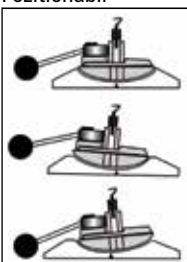

Poziționabil