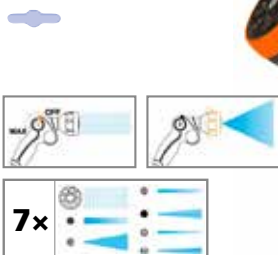

HECHT 02094