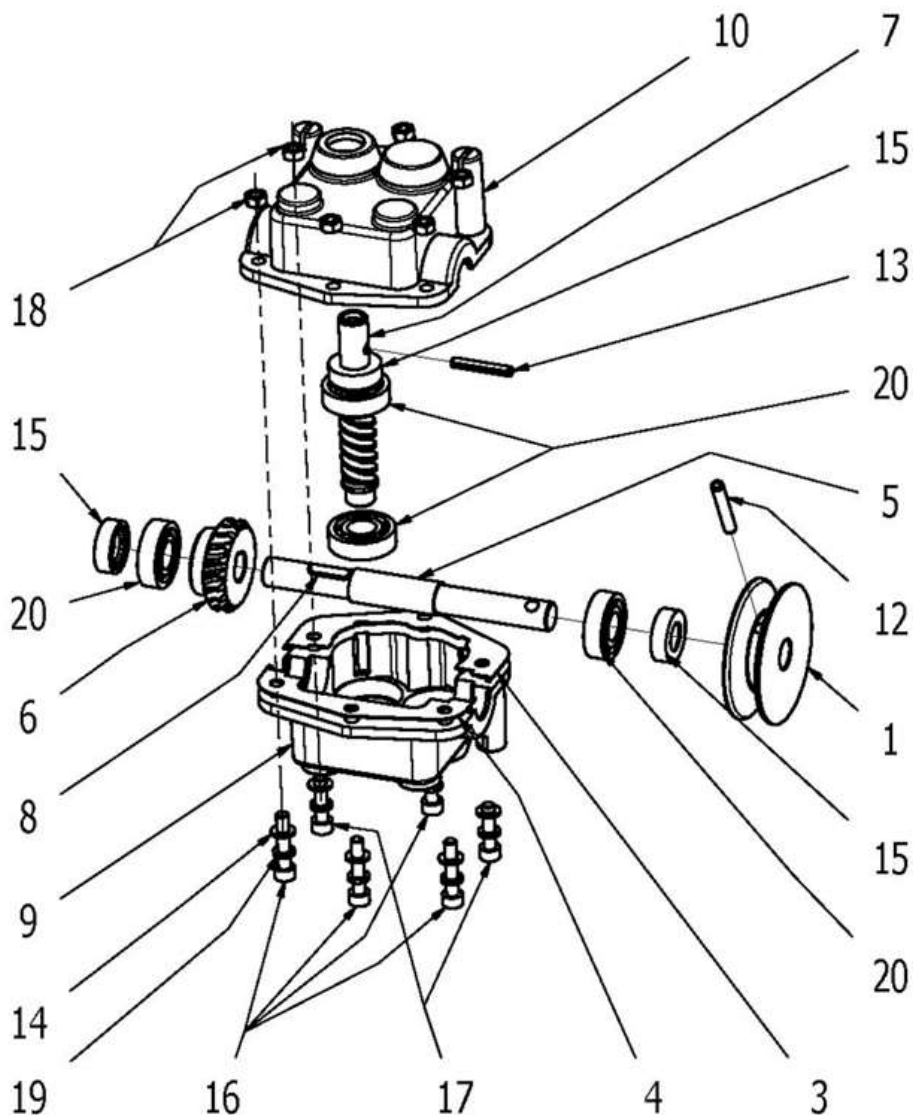

Sestava prvního napínáku pojezdu

Position	Part number	Název	Name
1	506002040	Rameno kladky	Tensioner lever
2	506002041	Kladka kovová	Pulley
3	100405057	Šroub	Bolt
4	110309	Matice	Nut
5	110109	Matice	Nut
6	120109	Podložka	Washer
7	130229	Pojistný kroužek	Circlip
8	142201	Ložisko	Bearing

Sestava napínaču pojezdu

Position	Part number	Název	Name
1	506002048	Napínák pojezdu dolní	Tensioner - driving
2	506002049	Kladka	Pulley
3	120109	Podložka	Washer
4	110409	Matice	Nut

Sestava napínaču sečení

Position	Part number	Název	Name
1	506002052	Páka napínaču	Tensioner lever
2	506002053	Kladka	Pulley
3	120109	Podložka	Washer
4	120209	Pružná podložka	Spring washer
5	110109	Matice	Nut

Sestava převodovky

Position	Part number	Název	Name
1	506002057	Řemenice převodu pojezdu	Sheave
2	506002058	Pero	Flat key
3	506002059	Těsnění pravé	Right seal
4	506002060	Těsnění levé	Left seal
5	506002061	Distanční trubka	Distance pipe
6	506002062	Šnekové kolo	Gear
7	506002063	Šnek	Worm
8	506002064	Hřídel	Shaft
9	506002065	Skříň spodní	Lower gearbox case
10	506002066	Skříň horní	Upper gearbox case
12	506002068	Pružný kolík	Spring pin
13	506002069	Pružný kolík	Spring pin
14	120102	Podložka	Washer
15	506002071	Gufero	Oil seal
16	110302022	Šroub	Bolt
17	100102017	Šroub	Bolt
18	110302	Matice	Nut
19	120202	Pružná podložka	Spring pin
20	140201	Ložisko	Bearing