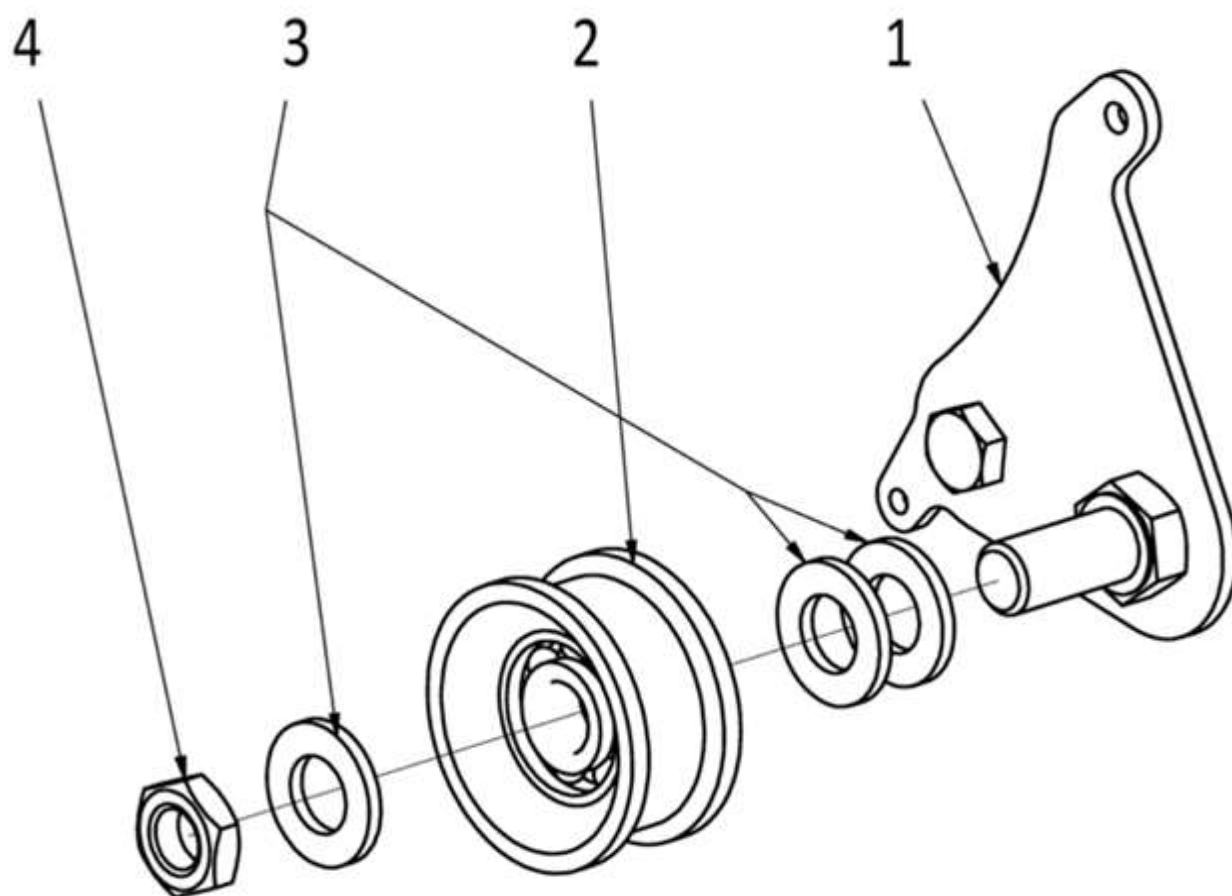

Sestava napínaču pojezdu

Position	Part number	Název	Name
1	506002048	Napínák pojezdu dolní	Tensioner - driving
2	506002049	Kladka	Pulley
3	120109	Podložka	Washer
4	110409	Matice	Nut