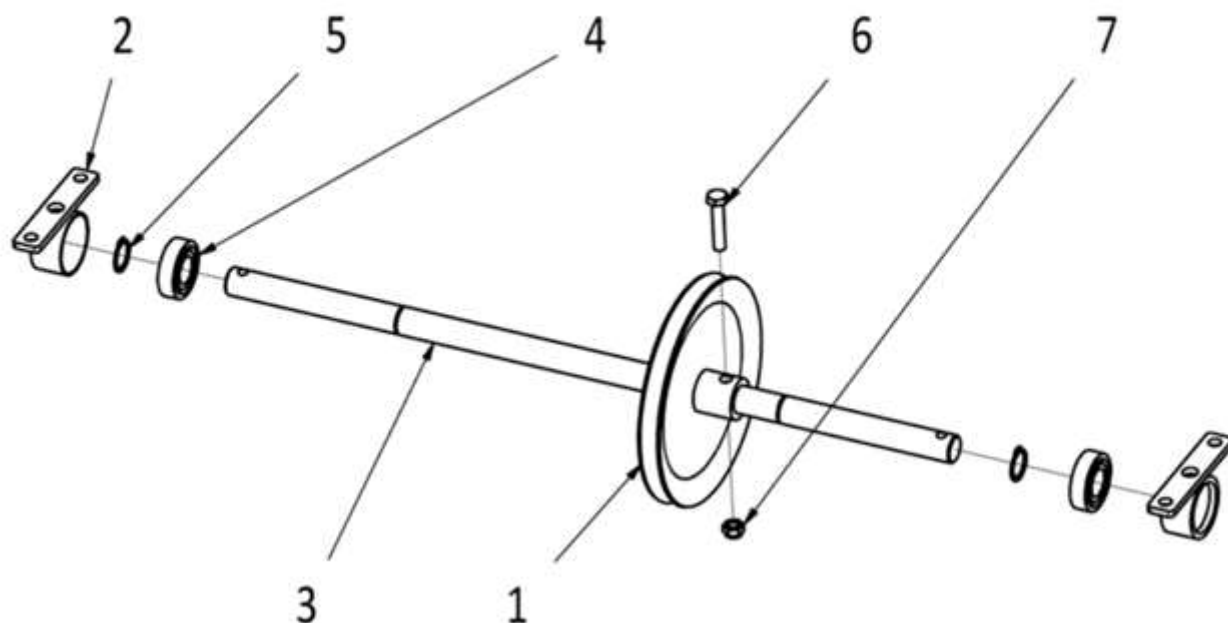

HECHT[®] 5060

made for garden

Sestava nosná

Position	Part number	Název	Name
1	506002001	Nosný rám	Main frame
2		Sestava - Pevná náprava	
3	506002003	Sestava převodovky	Gearbox assembly
4		Sestava nap. pojezdu	
5		Sestava 1. napínáku pojezdu	
6		Sestava napínák sečení	
7	506002007	Zástěrka pojezdu	Cover sheet
8	506002008	Zástěrka sečení	Cover sheet
9	506002009	Kryt hlavního domku	Housing cover
10	506002010	Pružina napínáku svislého	Spring
11	506002011	Řemenice dvojitá	Double sheave
12	506002012	Rozpěrná trubka	Distance pipe
13	506002013	Klínový řemen nápravy	V belt
14	506002014	Vratná pružina	Return spring
15	506002015	Maticový nýt	Rivet
16	506002016	Maticový nýt	Rivet
17	506002017	Kryt rozmetadla	Round cover
18	506002018	Podložka	Washer
19	100102009	Šroub	Bolt
20	110102	Matice	Nut
21	142207	Ložisko	Bearing
22	100102011	Šroub	Bolt
23	120305	Podložka	Washer
24	120105	Podložka	Washer
25	110105	Matice	Nut
26	100105017	Šroub	Bolt
27	100107032	Šroub	Bolt
28	110307	Matice	Nut
29	110107	Matice	Nut
30	506002030	Podložka	Washer
31	100103013	Šroub	Bolt
32	100105013	Šroub	Bolt

Sestava pevné nápravy

Position	Part number	Název	Název
1	506002033	Řemenice nápravy	Sheave
2	506002034	Svarek domku	Bearing housing
3	506002035	Hřídel jednodílná	Shaft
4	140204	Ložisko	Bearing
5	130117	Pojistný kroužek	Circlip
6	100105037	Šroub	Bolt
7	110105	Matice	Nut

Sestava prvního napínáku pojezdu

Position	Part number	Název	Name
1	506002040	Rameno kladky	Tensioner lever
2	506002041	Kladka kovová	Pulley
3	100405057	Šroub	Bolt
4	110309	Matice	Nut
5	110109	Matice	Nut
6	120109	Podložka	Washer
7	130229	Pojistný kroužek	Circlip
8	142201	Ložisko	Bearing

Position	Part number	Název	Name
1	506002052	Páka napínaču	Tensioner lever
2	506002053	Kladka	Pulley
3	120109	Podložka	Washer
4	120209	Pružná podložka	Spring washer
5	110109	Matice	Nut

Sestava převodovky