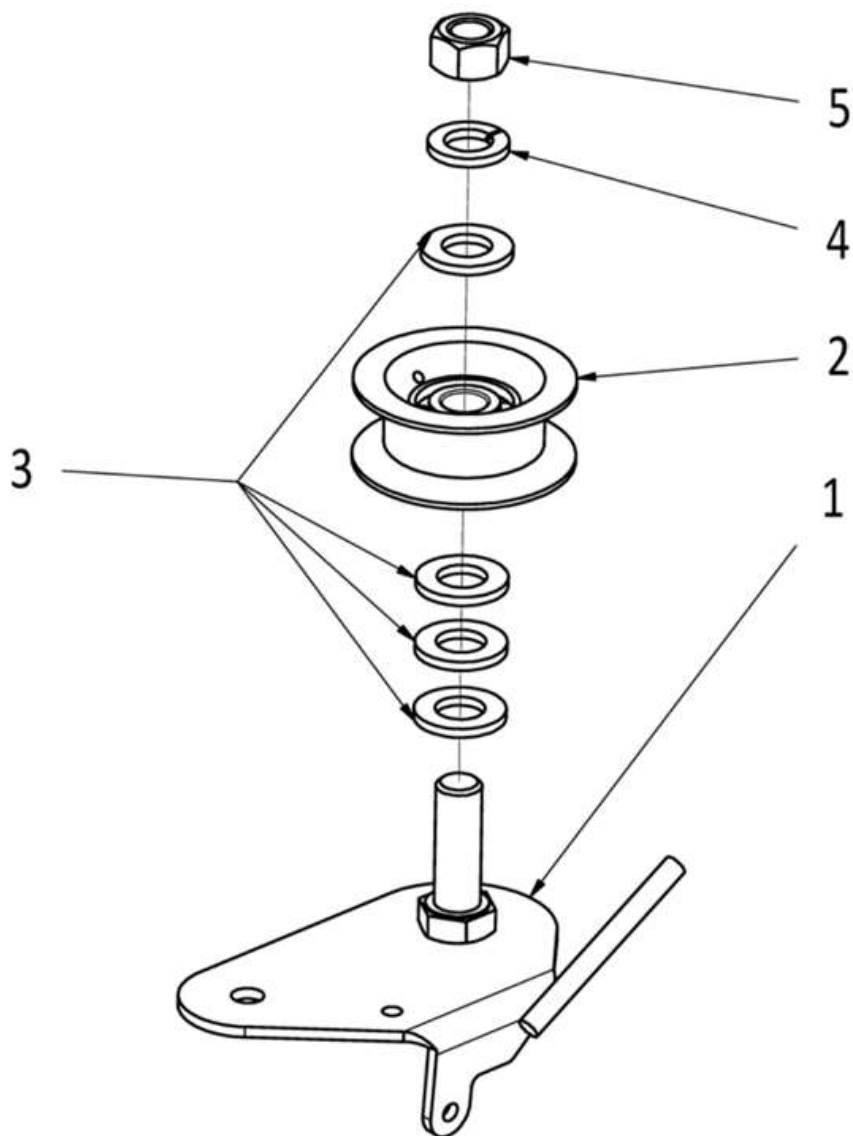

Sestava pevné nápravy

Position	Part number	Název	Název
1	506002033	Řemenice nápravy	Sheave
2	506002034	Svarek domku	Bearing housing
3	506002035	Hřídel jednodílná	Shaft
4	140204	Ložisko	Bearing
5	130117	Pojistný kroužek	Circlip
6	100105037	Šroub	Bolt
7	110105	Matice	Nut

Sestava prvního napínáku pojezdu

Position	Part number	Název	Name
1	506002040	Rameno kladky	Tensioner lever
2	506002041	Kladka kovová	Pulley
3	100405057	Šroub	Bolt
4	110309	Matice	Nut
5	110109	Matice	Nut
6	120109	Podložka	Washer
7	130229	Pojistný kroužek	Circlip
8	142201	Ložisko	Bearing

Position	Part number	Název	Name
1	506002052	Páka napínaču	Tensioner lever
2	506002053	Kladka	Pulley
3	120109	Podložka	Washer
4	120209	Pružná podložka	Spring washer
5	110109	Matice	Nut

Sestava převodovky

Position	Part number	Název	Name
1	506002057	Řemenice převodu pojezdu	Sheave
2	506002058	Pero	Flat key
3	506002059	Těsnění pravé	Right seal
4	506002060	Těsnění levé	Left seal
5	506002061	Distanční trubka	Distance pipe
6	506002062	Šnekové kolo	Gear
7	506002063	Šnek	Worm
8	506002064	Hřídel	Shaft
9	506002065	Skříň spodní	Lower gearbox case
10	506002066	Skříň horní	Upper gearbox case
12	506002068	Pružný kolík	Spring pin
13	506002069	Pružný kolík	Spring pin
14	120102	Podložka	Washer
15	506002071	Gufero	Oil seal
16	110302022	Šroub	Bolt
17	100102017	Šroub	Bolt
18	110302	Matice	Nut
19	120202	Pružná podložka	Spring pin
20	140201	Ložisko	Bearing