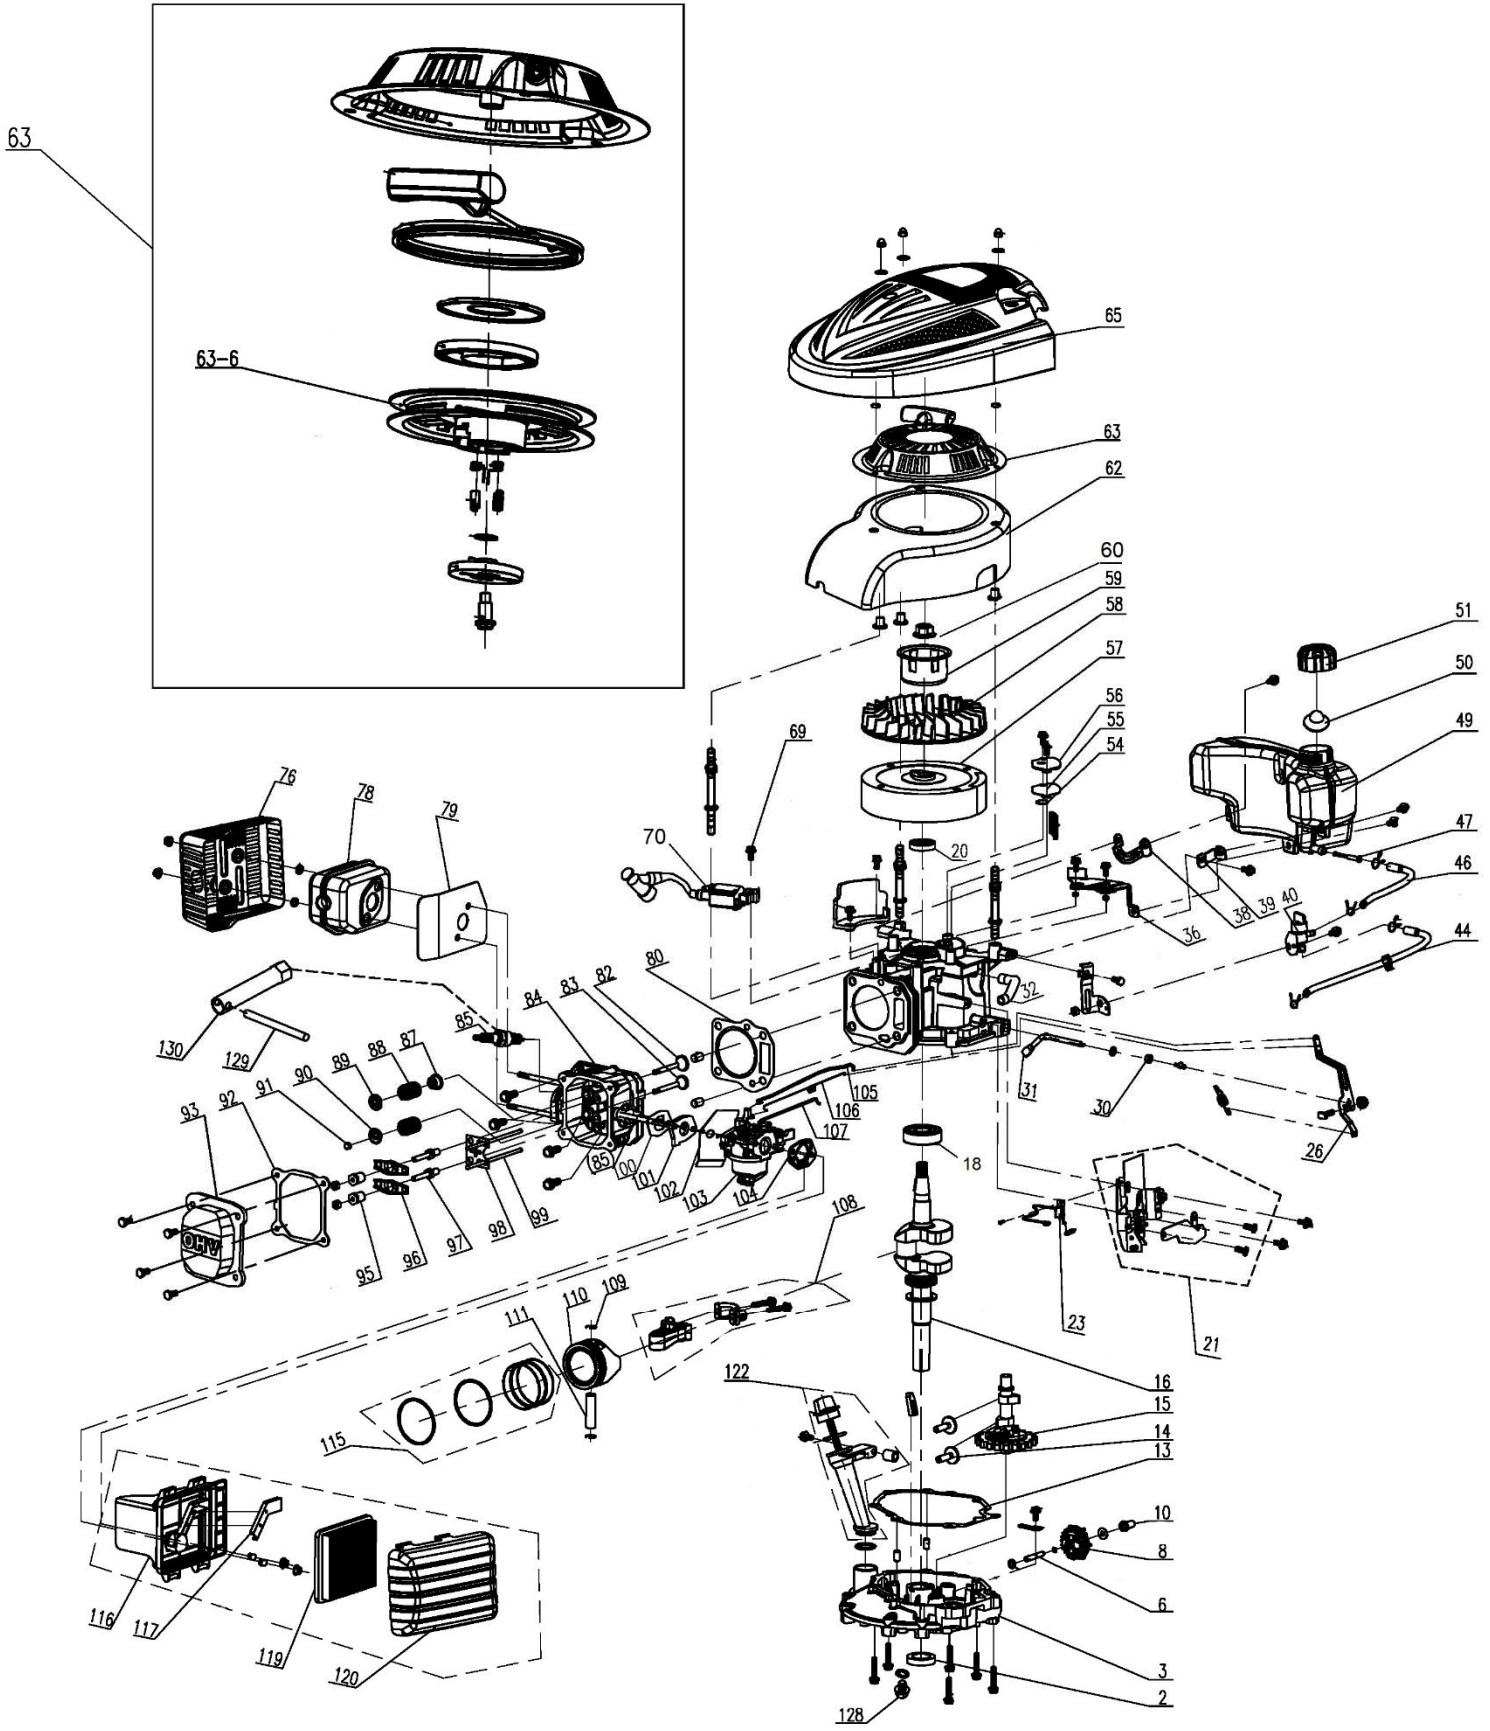

HECHT® 5060

made for garden

Position	Part number	Název	Name
2	553SX1029	Gufero	Oil seal
3	26400104201	Víko motoru	Crankcase cover
8	23057000401	Regulátor otáček	Governor assembly
10	25100121601	Palec regulátoru	Governor bushing
13	25600100801	Těsnění klikové skříně	Crankcase gasket
14	26300213301	Zdvíhátko ventilu	Valve tappet
15	23055000701	Vačková hřídel	Camshaft
16	23053001901	Kliková hřídel	Crankshaft
18	142105	Ložisko	Bearing
20	553SX1059	Gufero	Oil seal
21	23057004901	Deska nastavení volnoběhu	full speed adjustment
23	23058003801	Spínač brzdy motoru	Engine brake switch
26	26300214601	Páka regulace otáček	Governor lever
30	25100123501	Gufero	Oil seal
31	26300122201	Ovládací táhlo regulátoru	Governor control rod
32	25100130702	Hadička odvodušnění	Breathing tube
36	26300212002	Držák nádrže	Fuel tank bracket
38	26300212101	Držák nádrže	Fuel tank bracket
39	26300212201	Držák nádrže	Fuel tank bracket
40	23054000902	Palivový kohout	Fuel faucet
44	25100130101	Palivová hadička	Fuel tube
46	25100130401	Palivová hadička	Fuel tube
47	25100131401	Palivový filtr	Fuel filter
49	25800100302	Palivová nádrž	Fuel tank
50	25100124501	Těsnění palivové zátky	Fuel cap gasket
51	25100128106	Palivová zátka	Fuel cap
54	25100129701	Membrána odvodušnění	Breathing membrane
55	25100129801	Těsnění odvodušnění	Breathing gasket
56	23052001201	Kryt odvodušnění	Breathing cover
57	23061000401	Setrvačnick	Flywheel
58	25100128601	Ventilátor	Fan
59	26900106801	Miska startéru	Starter idle pulley
60	746001066	Matice	Nut
62	25100128302	Kryt ventilátoru	Fan cover
63	23052002801	Startér kompletní	Starter assembly
63-6	25235400101	Kladka startéru	Starter pulley
65	23100101301	Kryt motoru	Engine cover
70	23062000801	Cívka zapalování	Ignition coil
76	23060000501	Kryt výfuku	Muffler cover
78	23060000401	Výfuk	Muffler
79	25600100101	Těsnění výfuku	Muffler gasket
80	25600100701	Těsnění hlavy válce	Cylinder head gasket
82	26300213101	Sací ventil	Intake valve
83	26300213201	Výfukový ventil	Exhaust valve
84	26400102201	Hlava válce	Cylinder head
85	A969P	Svíčka zapalování	Spark plug
87	26300207401	Těsnění ventilu	Valve gasket
88	26801109801	Pružina ventilu	Valve spring
89	26900102401	Podložka pružiny sacího ventilu	Intake valve spring washer
90	26900102501	Podložka pružiny výfukového ventilu	Exhaust valve spring washer
91	26400100801	Krytka ventilu	Valve rotator
92	25100123701	Těsnění ventilového víka	Cylinder head cover gasket
93	26300207001	Ventilové víko	Cylinder head cover
95	26800502501	Seřizovací matka	
96	26300214201	Vahadlo ventilu	Valve rocker
97	26800605401	Nastavovací šroub	Valve adjustment bolt