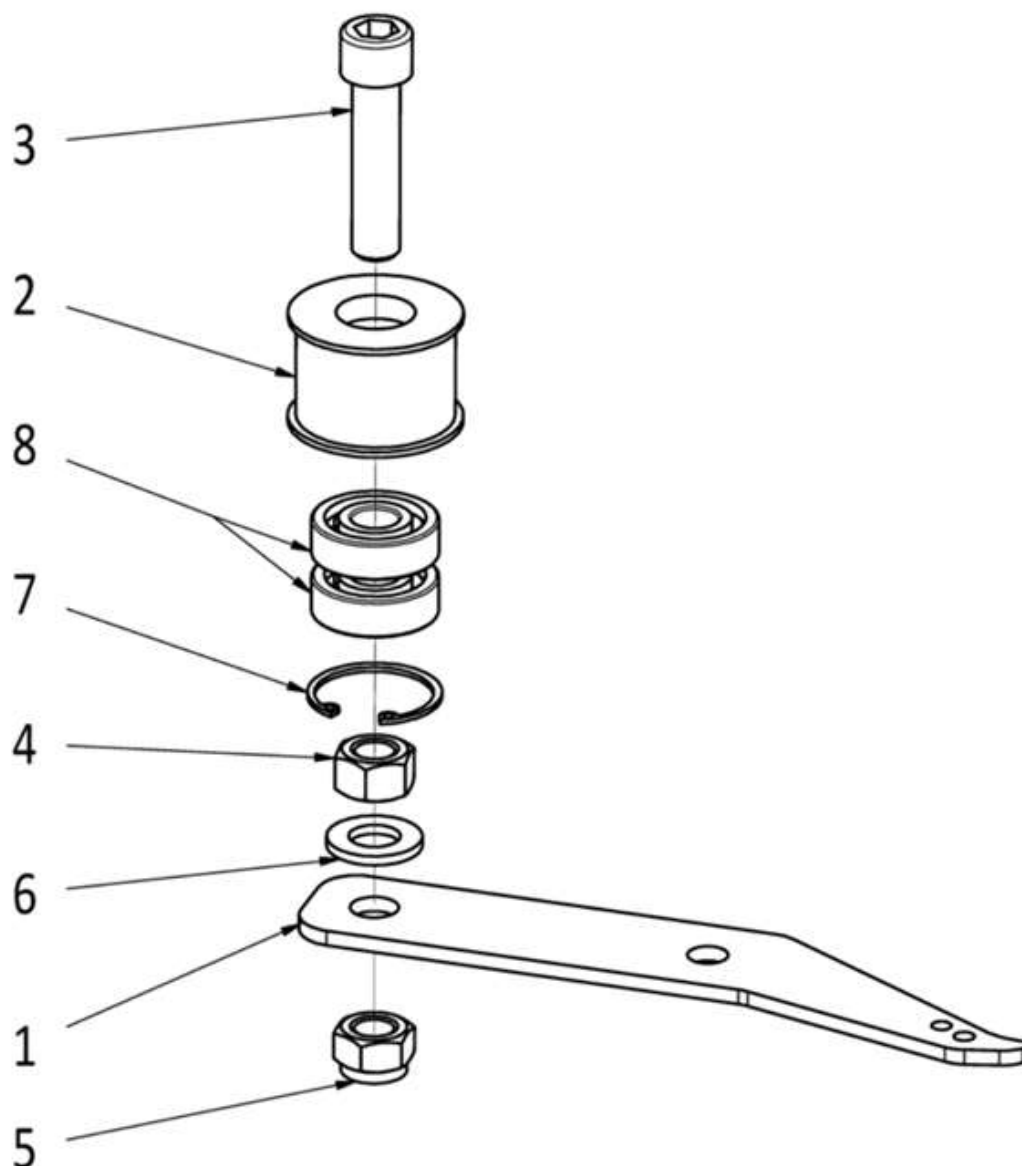

HECHT[®] 5060

made for garden

Sestava nosná

Position	Part number	Název	Name
1	506002001	Nosný rám	Main frame
2		Sestava - Pevná náprava	
3	506002003	Sestava převodovky	Gearbox assembly
4		Sestava nap. pojezdu	
5		Sestava 1. napínáku pojezdu	
6		Sestava napínák sečení	
7	506002007	Zástěrka pojezdu	Cover sheet
8	506002008	Zástěrka sečení	Cover sheet
9	506002009	Kryt hlavního domku	Housing cover
10	506002010	Pružina napínáku svislého	Spring
11	506002011	Řemenice dvojitá	Double sheave
12	506002012	Rozpěrná trubka	Distance pipe
13	506002013	Klínový řemen nápravy	V belt
14	506002014	Vratná pružina	Return spring
15	506002015	Maticový nýt	Rivet
16	506002016	Maticový nýt	Rivet
17	506002017	Kryt rozmetadla	Round cover
18	506002018	Podložka	Washer
19	100102009	Šroub	Bolt
20	110102	Matice	Nut
21	142207	Ložisko	Bearing
22	100102011	Šroub	Bolt
23	120305	Podložka	Washer
24	120105	Podložka	Washer
25	110105	Matice	Nut
26	100105017	Šroub	Bolt
27	100107032	Šroub	Bolt
28	110307	Matice	Nut
29	110107	Matice	Nut
30	506002030	Podložka	Washer
31	100103013	Šroub	Bolt
32	100105013	Šroub	Bolt

Sestava pevné nápravy

Position	Part number	Název	Název
1	506002033	Řemenice nápravy	Sheave
2	506002034	Svarek domku	Bearing housing
3	506002035	Hřídel jednodílná	Shaft
4	140204	Ložisko	Bearing
5	130117	Pojistný kroužek	Circlip
6	100105037	Šroub	Bolt
7	110105	Matice	Nut

Sestava prvního napínáku pojezdu

Position	Part number	Název	Name
1	506002040	Rameno kladky	Tensioner lever
2	506002041	Kladka kovová	Pulley
3	100405057	Šroub	Bolt
4	110309	Matice	Nut
5	110109	Matice	Nut
6	120109	Podložka	Washer
7	130229	Pojistný kroužek	Circlip
8	142201	Ložisko	Bearing