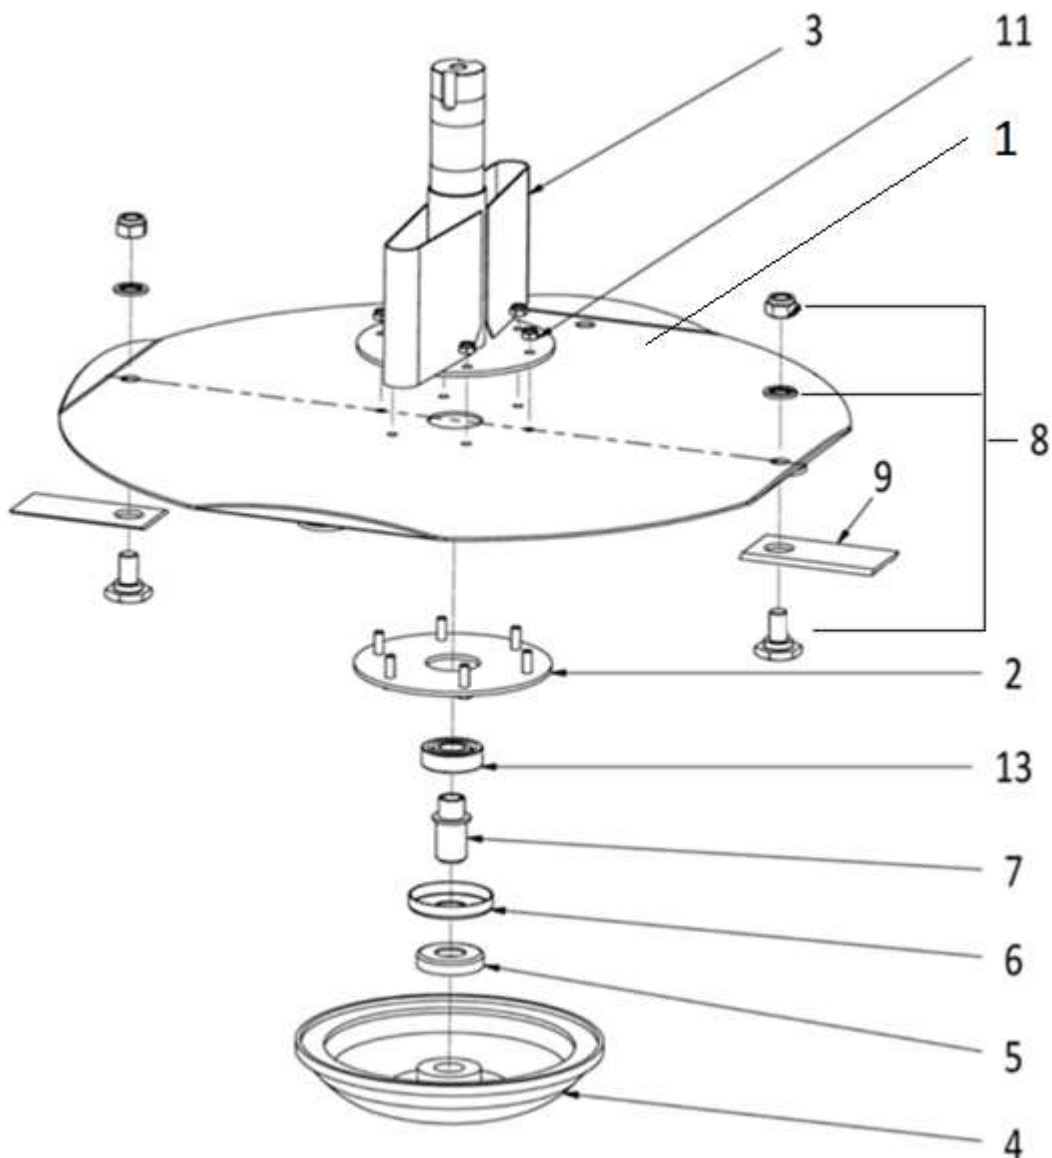

Sestava řídicítek

Position	Part number	Název	Name
1	506002083	Rukojeť	Upper handle
2	506002084	Páka pojezdu	Driving pulling pole
3	506002085	Páka sečení	Mowing pulling pole
4	506002086	Západka blokace	Locking lever
5	120303	Podložka	Washer
6	100103037	Šroub	Bolt
7	120103	Podložka	Washer
8	506002090	Šroub	Bolt
9	110103	Matice	Nut
10	110105	Matice	Nut
11	506002093	Návlek rukojeti	Handle sheath
12	506002094	Bowden pojezdu s pružinou	Driving cable with spring
13	506002095	Bowden sečení	Mowing cable
14	506002096	Pružina	Spring
15	506002097	Zkrutná pružina hrazdy	Spring
16	506002098	Ovládání plynu kompletní	Throttle control assembly

Sestava podvozku

Position	Part number	Název	Name
1		Sestava nosná s řídítky	
2		Sestava motoru DG600	
3	506002102	Brzda	Brake
4	506002103	Kolo	Wheel
5	506002103	Kolo	Wheel
6	506002105	Sestava sečení	
7	506002106	Ochranný kryt kompletní	Steel cover assembly
8	506002107	Řemenice	Sheave
9	506002108	Podložka	Washer
10	506002109	Klínek řemenice sečení	Flat key
11	506002110	Kryt pojezdu	Belt cover
12	506002111	Pružina 1. napínáku pojezdu	Spring
13	506002112	Klínový řemen sečení	V belt - mowing
14	506002113	Klínový řemen převodovky	V belt
15	100103009	Šroub	Bolt
16	110103	Matice	Nut
17	120209	Pružná podložka	Spring washer
18	100109032	Šroub	Šroub
19	100105019	Šroub	Šroub
20	120205	Pružná podložka	Spring washer
21	120105	Podložka	Washer
22	506002121	Podložka	Washer
23	100102009	Šroub	Bolt
24	506002123	Kryt řemenice	Sheave cover

Sestava sečení

Position	Part number	Název	Name
1	506002124	Talíř čtyřnožový	4-Blade plate
2	506002125	Příruba podběhu	Flange
3	506002126	Rozmetadlo	Spreading flange
4	506002127	Podběh otočný	Bottom cover
5	506002128	Krytka podběhu	Small cover
6	506002129	Krytka ložiska	Small cover
7	506002130	Hřídel podběhu otočného	Shaft
8	506002131	Šroub nože s maticí	Blade bolt with nut
9	506002132	Nůž rotační	Blade
11	110103	Matice	Nut
13	142303	Ložisko	Bearing