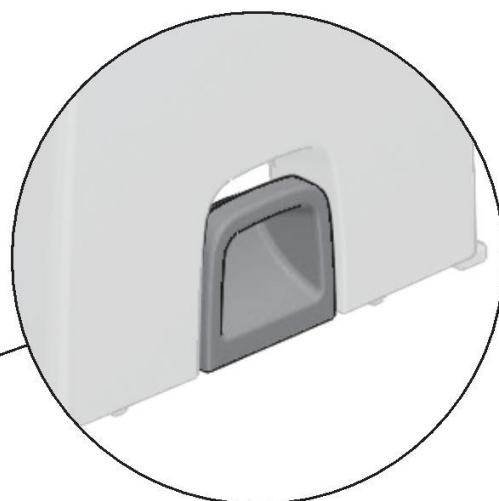

Life Deluxe Spa Tray Table

Krátké drážky

Dlouhé drážky

Náhorní plošina

Nohy - úchyty

Uzamykací jazýček

1

Vložte jednu z nožiček do dlouhých drážek pod náhorní plošina. Zatáhněte za zajišťovací jazýček, abyste Posuňte nohu na konec zásobníku.

2

Vložte druhou nohu do krátkých drážek a poté ji zasuňte dovnitř směrem ven, dokud neuslyšíte cvaknutí.

CLIC!
CLICK!

3

Umístěte táč na okraj vířivky a ujistěte se, že jste vložili správně nohy a nastavitelná noha je na vnější straně vířivky. Zatlačte nohu ke zdi vířivky pro připevnění podnosu. Ujistěte se, že je zásobník stabilní před použitím.

Chcete-li zásobník vyjmout, stiskněte tlačítko zabezpečovacího jazýčku a posuňte nohu dál od stěny vířivky.

Zásobník je vybaven přihrádkou který lze použít jako držák tabletu nebo telefonu.

⚠ Avertissement