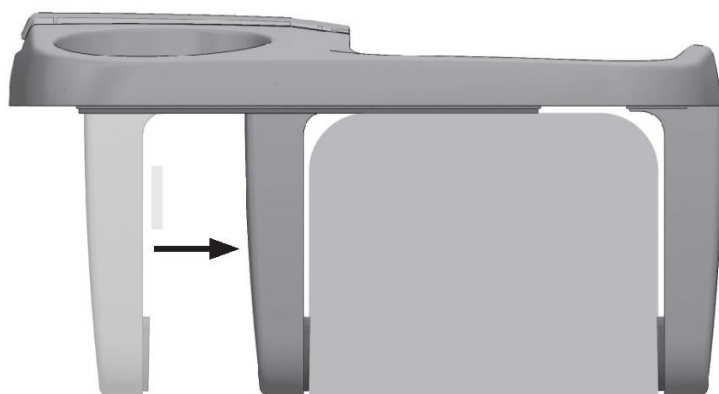

Life Deluxe Spa Tray Table

Krátké drážky

Dlouhé drážky

Náhorní plošina

Nohy - úchyty

Uzamykací jazýček

1

Vložte jednu z nožiček do dlouhých drážek pod náhorní plošina. Zatáhněte za zajišťovací jazýček, abyste Posuňte nohu na konec zásobníku.

2

Vložte druhou nohu do krátkých drážek a poté ji zasuňte dovnitř směrem ven, dokud neuslyšíte cvaknutí.

CLIC!
CLICK!

3

Umístěte táč na okraj vířivky a ujistěte se, že jste vložili správně nohy a nastavitelná noha je na vnější straně vířivky. Zatlačte nohu ke zdi vířivky pro připevnění podnosu. Ujistěte se, že je zásobník stabilní před použitím.

Chcete-li zásobník vyjmout, stiskněte tlačítko zabezpečovacího jazýčku a posuňte nohu dál od stěny vířivky.

Zásobník je vybaven přihrádkou který lze použít jako držák tabletu nebo telefonu.

⚠ Avertissement