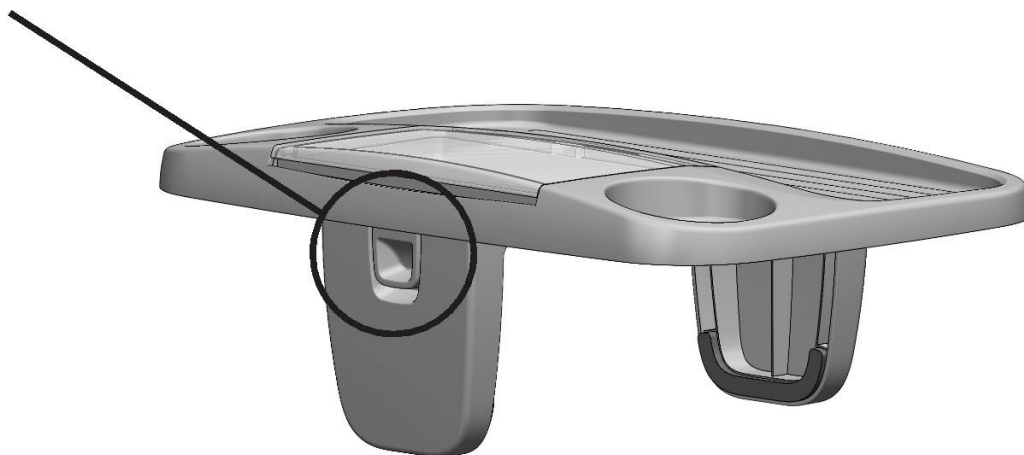

Life Deluxe Spa Tray Table

Krátké drážky

Dlouhé drážky

Náhorní plošina

Nohy - úchyty

Uzamykací jazýček

1

Vložte jednu z nožiček do dlouhých drážek pod náhorní plošina. Zatáhněte za zajišťovací jazýček, abyste Posuňte nohu na konec zásobníku.

2

Vložte druhou nohu do krátkých drážek a poté ji zasuňte dovnitř směrem ven, dokud neuslyšíte cvaknutí.

CLIC!
CLICK!

3

Umístěte táč na okraj vířivky a ujistěte se, že jste vložili správně nohy a nastavitelná noha je na vnější straně vířivky. Zatlačte nohu ke zdi vířivky pro připevnění podnosu. Ujistěte se, že je zásobník stabilní před použitím.

Chcete-li zásobník vyjmout, stiskněte tlačítko zabezpečovacího jazýčku a posuňte nohu dál od stěny vířivky.

Zásobník je vybaven přihrádkou který lze použít jako držák tabletu nebo telefonu.

⚠ Avertissement

Assurez-vous que le plateau est solidement fixé au spa avant de placer un objet sur le plateau.

⚠ Warning

Make sure the tray is securely fastened to the spa before placing any object on the tray.