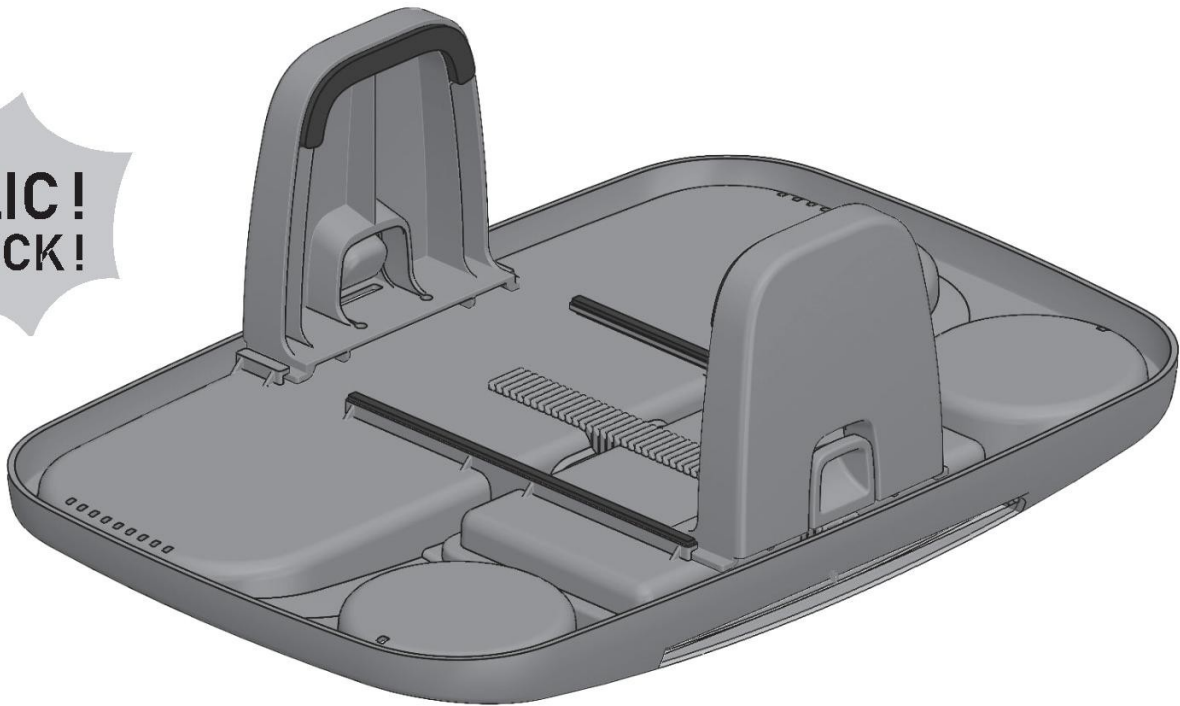

Life Deluxe Spa Tray Table

Krátké drážky

Dlouhé drážky

Náhorní plošina

Nohy - úchyty

Uzamykací jazýček

1

Vložte jednu z nožiček do dlouhých drážek pod náhorní plošina. Zatáhněte za zajišťovací jazýček, abyste Posuňte nohu na konec zásobníku.

2

Vložte druhou nohu do krátkých drážek a poté ji zasuňte dovnitř směrem ven, dokud neuslyšíte cvaknutí.

CLIC!
CLICK!

3

Umístěte táč na okraj vířivky a ujistěte se, že jste vložili správně nohy a nastavitelná noha je na vnější straně vířivky. Zatlačte nohu ke zdi vířivky pro připevnění podnosu. Ujistěte se, že je zásobník stabilní před použitím.

Chcete-li zásobník vyjmout, stiskněte tlačítko zabezpečovacího jazýčku a posuňte nohu dál od stěny vířivky.

Zásobník je vybaven přihrádkou který lze použít jako držák tabletu nebo telefonu.

⚠ Avertissement

Assurez-vous que le plateau est solidement fixé au spa avant de placer un objet sur le plateau.

⚠ Warning

Make sure the tray is securely fastened to the spa before placing any object on the tray.