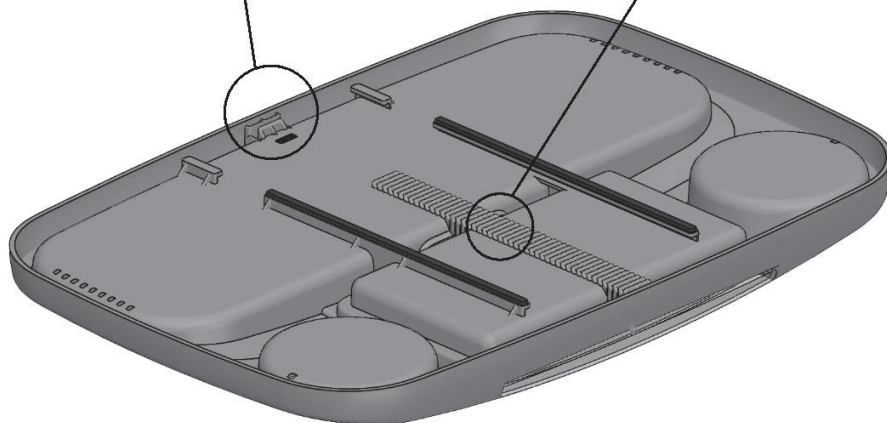

Life Deluxe Spa Tray Table

Krátké drážky

Dlouhé drážky

Náhorní plošina

Nohy - úchyty

Uzamykací jazýček

1

Vložte jednu z nožiček do dlouhých drážek pod náhorní plošina. Zatáhněte za zajišťovací jazýček, abyste Posuňte nohu na konec zásobníku.

2

Vložte druhou nohu do krátkých drážek a poté ji zasuňte dovnitř směrem ven, dokud neuslyšíte cvaknutí.

CLIC!
CLICK!

3

Umístěte táč na okraj vířivky a ujistěte se, že jste vložili správně nohy a nastavitelná noha je na vnější straně vířivky. Zatlačte nohu ke zdi vířivky pro připevnění podnosu. Ujistěte se, že je zásobník stabilní před použitím.

Chcete-li zásobník vyjmout, stiskněte tlačítko zabezpečovacího jazýčku a posuňte nohu dál od stěny vířivky.

Zásobník je vybaven přihrádkou který lze použít jako držák tabletu nebo telefonu.

⚠ Avertissement