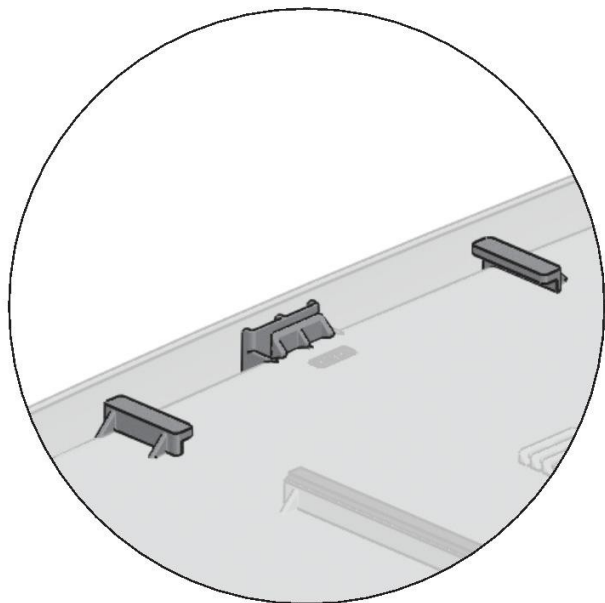

Life Deluxe Spa Tray Table

Krátké drážky

Dlouhé drážky

Náhorní plošina

Nohy - úchyty

Uzamykací jazýček

1

Vložte jednu z nožiček do dlouhých drážek pod náhorní plošina. Zatáhněte za zajišťovací jazýček, abyste Posuňte nohu na konec zásobníku.

2

Vložte druhou nohu do krátkých drážek a poté ji zasuňte dovnitř směrem ven, dokud neuslyšíte cvaknutí.

CLIC!
CLICK!

3

Umístěte táč na okraj vířivky a ujistěte se, že jste vložili správně nohy a nastavitelná noha je na vnější straně vířivky. Zatlačte nohu ke zdi vířivky pro připevnění podnosu. Ujistěte se, že je zásobník stabilní před použitím.

Chcete-li zásobník vyjmout, stiskněte tlačítko zabezpečovacího jazýčku a posuňte nohu dál od stěny vířivky.

Zásobník je vybaven přihrádkou který lze použít jako držák tabletu nebo telefonu.

⚠ Avertissement