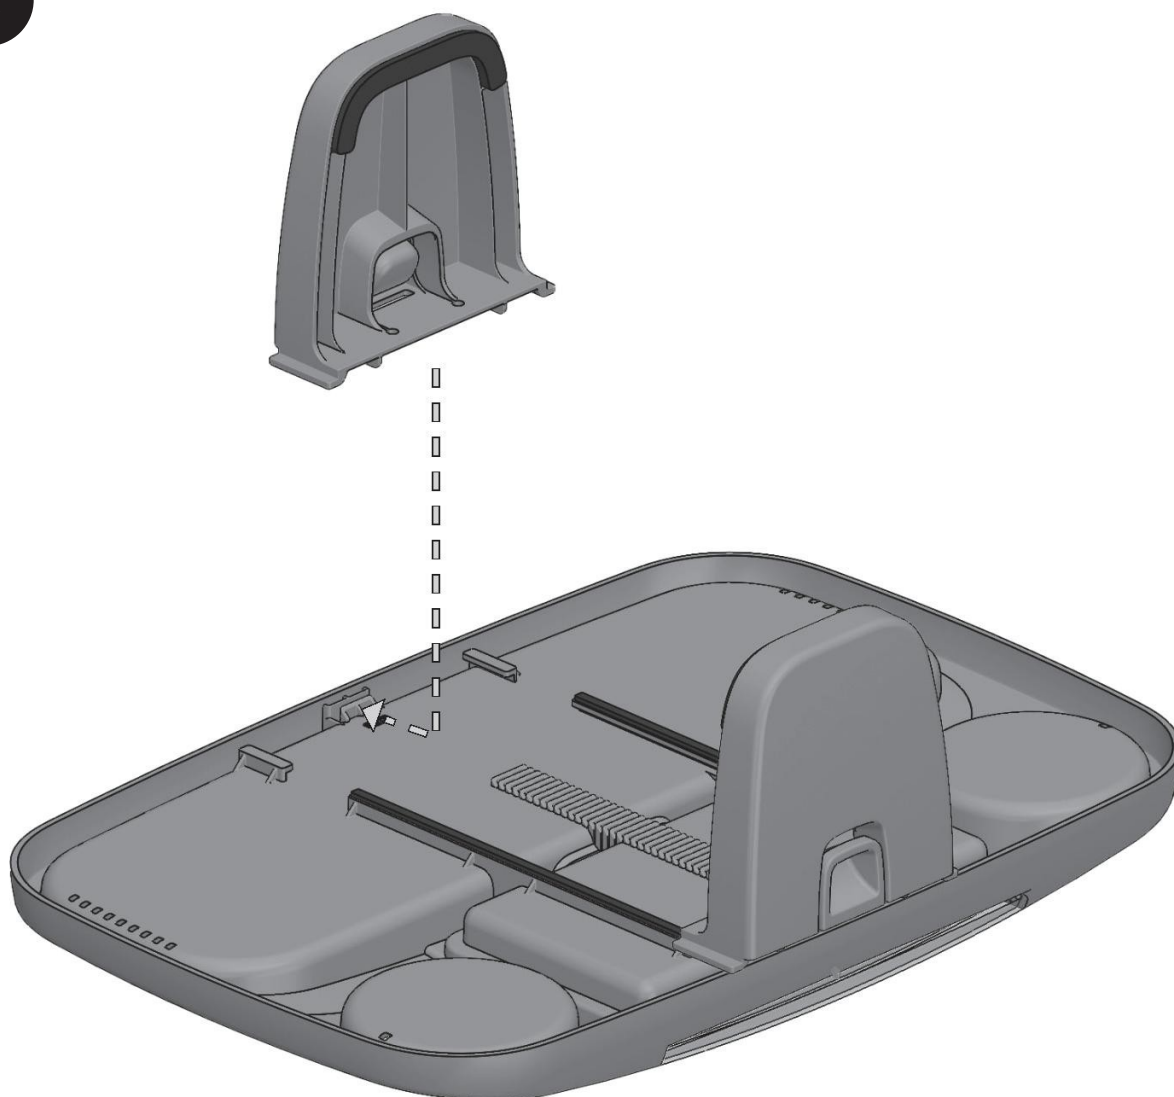

Life Deluxe Spa Tray Table

Krátké drážky

Dlouhé drážky

Náhorní plošina

Nohy - úchyty

Uzamykací jazýček

1

Vložte jednu z nožiček do dlouhých drážek pod náhorní plošina. Zatáhněte za zajišťovací jazýček, abyste Posuňte nohu na konec zásobníku.

2

Vložte druhou nohu do krátkých drážek a poté ji zasuňte dovnitř směrem ven, dokud neuslyšíte cvaknutí.

CLIC!
CLICK!

3

Umístěte táč na okraj vířivky a ujistěte se, že jste vložili správně nohy a nastavitelná noha je na vnější straně vířivky. Zatlačte nohu ke zdi vířivky pro připevnění podnosu. Ujistěte se, že je zásobník stabilní před použitím.

Chcete-li zásobník vyjmout, stiskněte tlačítko zabezpečovacího jazýčku a posuňte nohu dál od stěny vířivky.

Zásobník je vybaven přihrádkou který lze použít jako držák tabletu nebo telefonu.

⚠ Avertissement

Assurez-vous que le plateau est solidement fixé au spa avant de placer un objet sur le plateau.

⚠ Warning

Make sure the tray is securely fastened to the spa before placing any object on the tray.