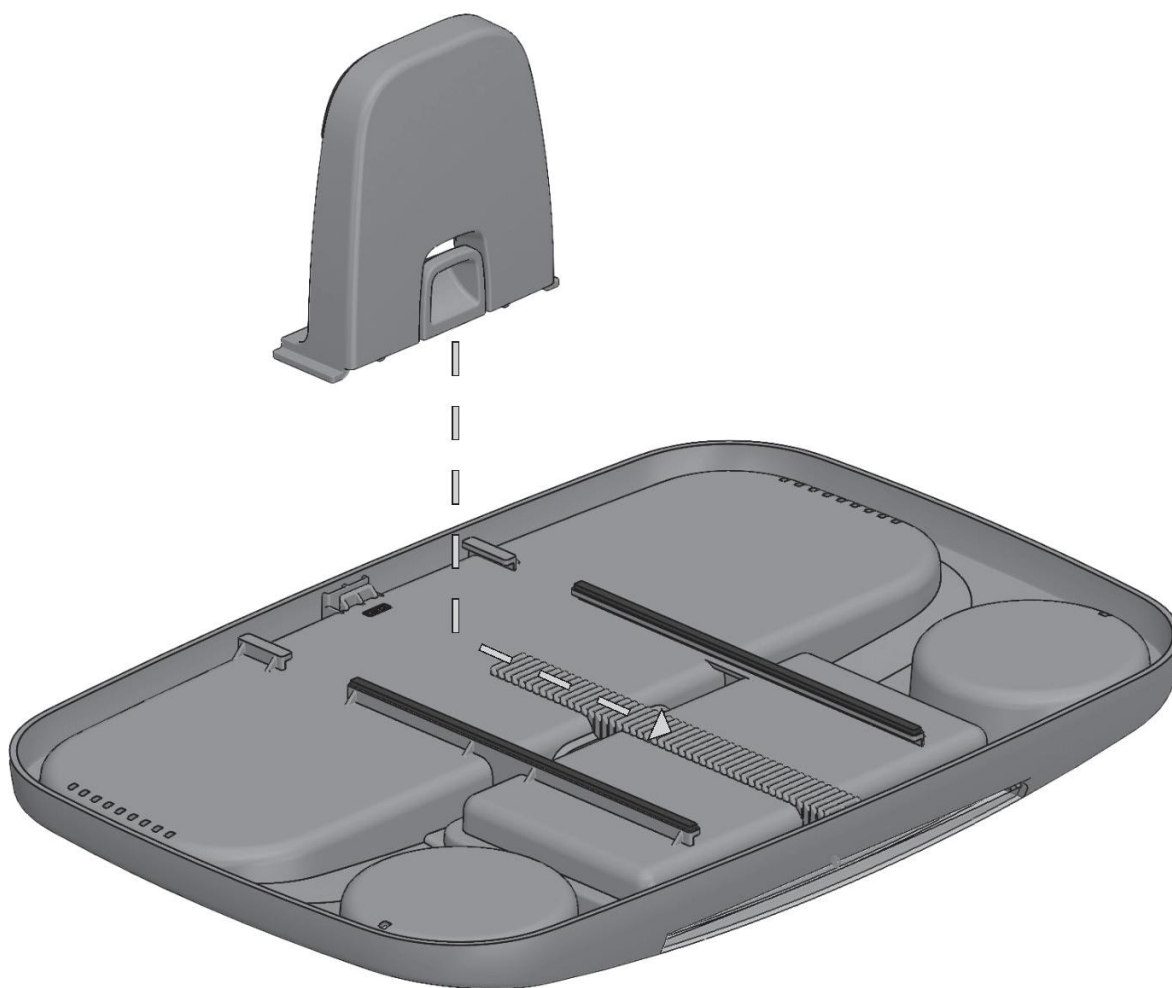

Life Deluxe Spa Tray Table

Krátké drážky

Dlouhé drážky

Náhorní plošina

Nohy - úchyty

Uzamykací jazýček

1

Vložte jednu z nožiček do dlouhých drážek pod náhorní plošina. Zatáhněte za zajišťovací jazýček, abyste Posuňte nohu na konec zásobníku.

2

Vložte druhou nohu do krátkých drážek a poté ji zasuňte dovnitř směrem ven, dokud neuslyšíte cvaknutí.

CLIC!
CLICK!

3

Umístěte táč na okraj vířivky a ujistěte se, že jste vložili správně nohy a nastavitelná noha je na vnější straně vířivky. Zatlačte nohu ke zdi vířivky pro připevnění podnosu. Ujistěte se, že je zásobník stabilní před použitím.

Chcete-li zásobník vyjmout, stiskněte tlačítko zabezpečovacího jazýčku a posuňte nohu dál od stěny vířivky.

Zásobník je vybaven přihrádkou který lze použít jako držák tabletu nebo telefonu.

⚠ Avertissement

Assurez-vous que le plateau est solidement fixé au spa avant de placer un objet sur le plateau.

⚠ Warning

Make sure the tray is securely fastened to the spa before placing any object on the tray.