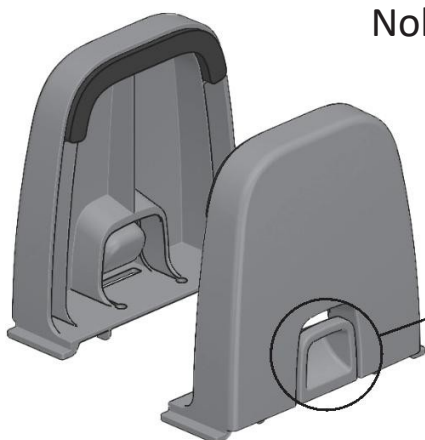

Life Deluxe Spa Tray Table

Krátké drážky

Dlouhé drážky

Náhorní plošina

Nohy - úchyty

Uzamykací jazýček

1

Vložte jednu z nožiček do dlouhých drážek pod náhorní plošina. Zatáhněte za zajišťovací jazýček, abyste Posuňte nohu na konec zásobníku.

2

Vložte druhou nohu do krátkých drážek a poté ji zasuňte dovnitř směrem ven, dokud neuslyšíte cvaknutí.

CLIC!
CLICK!

3

Umístěte táč na okraj vířivky a ujistěte se, že jste vložili správně nohy a nastavitelná noha je na vnější straně vířivky. Zatlačte nohu ke zdi vířivky pro připevnění podnosu. Ujistěte se, že je zásobník stabilní před použitím.

Chcete-li zásobník vyjmout, stiskněte tlačítko zabezpečovacího jazýčku a posuňte nohu dál od stěny vířivky.

Zásobník je vybaven přihrádkou který lze použít jako držák tabletu nebo telefonu.

⚠ Avertissement