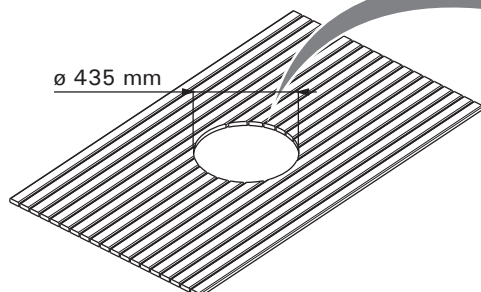

## Nerezový lem Harvia HPC1, HPC1M

Určeno pro saunová kamna:

PC70, PC70E, PC70EE, PC90, PC90E, PC90EE, TRT70, TRT70E,  
TRT90, TRT90E, PP70, PP70E, PP90, PP90E

1

ø 435 mm

2

3

PC70, PC70E  
PC90, PC90E

### POZNÁMKA!

**HARVIA**

Sauna & Spa

Vzdálenost desek lavice (A) od kamen může být menší, než je uvedeno v pokynech pro instalaci kamen. Vzdálenost rámu lavice (B) od kamen NESMÍ být menší, než je uvedeno!