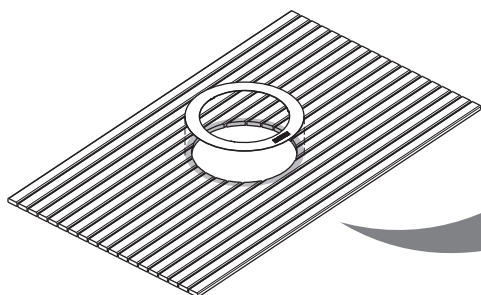

## Nerezový lem Harvia HPC1, HPC1M

Určeno pro saunová kamna:

PC70, PC70E, PC70EE, PC90, PC90E, PC90EE, TRT70, TRT70E,  
TRT90, TRT90E, PP70, PP70E, PP90, PP90E

1

ø 435 mm

2

3

PC70, PC70E  
PC90, PC90E

### POZNÁMKA!

**HARVIA**

Sauna & Spa

Vzdálenost desek lavice (A) od kamen může být menší, než je uvedeno v pokynech pro instalaci kamen. Vzdálenost rámu lavice (B) od kamen NESMÍ být menší, než je uvedeno!