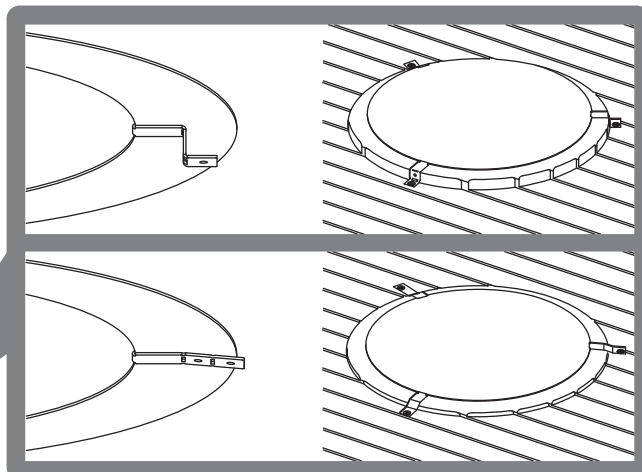

## Nerezový lem Harvia HPC1, HPC1M

Určeno pro saunová kamna:

PC70, PC70E, PC70EE, PC90, PC90E, PC90EE, TRT70, TRT70E,  
TRT90, TRT90E, PP70, PP70E, PP90, PP90E

1

ø 435 mm

2

3

PC70, PC70E  
PC90, PC90E

### POZNÁMKA!

**HARVIA**

Sauna & Spa

Vzdálenost desek lavice (A) od kamen může být menší, než je uvedeno v pokynech pro instalaci kamen. Vzdálenost rámu lavice (B) od kamen NESMÍ být menší, než je uvedeno!