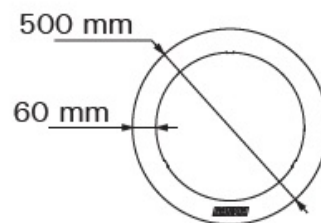

## Nerezový lem Harvia HPC1, HPC1M

Určeno pro saunová kamna:

PC70, PC70E, PC70EE, PC90, PC90E, PC90EE, TRT70, TRT70E,  
TRT90, TRT90E, PP70, PP70E, PP90, PP90E

1

ø 435 mm

2

3

PC70, PC70E  
PC90, PC90E

### POZNÁMKA!

**HARVIA**

Sauna & Spa

Vzdálenost desek lavice (A) od kamen může být menší, než je uvedeno v pokynech pro instalaci kamen. Vzdálenost rámu lavice (B) od kamen NESMÍ být menší, než je uvedeno!