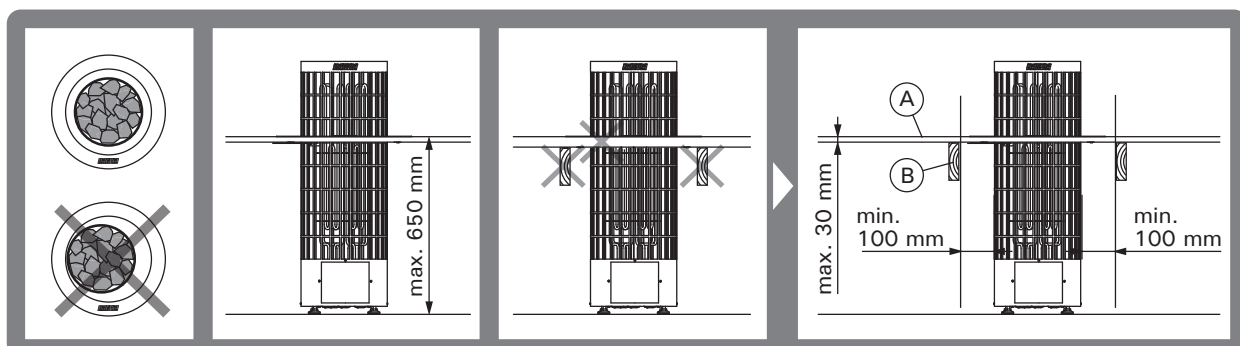

## Nerezový lem Harvia HPC1, HPC1M

Určeno pro saunová kamna:

PC70, PC70E, PC70EE, PC90, PC90E, PC90EE, TRT70, TRT70E,  
TRT90, TRT90E, PP70, PP70E, PP90, PP90E

1

ø 435 mm

2

3

PC70, PC70E  
PC90, PC90E

### POZNÁMKA!

**HARVIA**

Sauna & Spa

Vzdálenost desek lavice (A) od kamen může být menší, než je uvedeno v pokynech pro instalaci kamen. Vzdálenost rámu lavice (B) od kamen NESMÍ být menší, než je uvedeno!