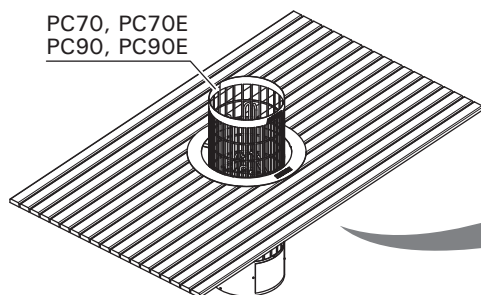

## Nerezový lem Harvia HPC1, HPC1M

Určeno pro saunová kamna:

PC70, PC70E, PC70EE, PC90, PC90E, PC90EE, TRT70, TRT70E,  
TRT90, TRT90E, PP70, PP70E, PP90, PP90E

1

ø 435 mm

2

3

PC70, PC70E  
PC90, PC90E

### POZNÁMKA!

**HARVIA**

Sauna & Spa

Vzdálenost desek lavice (A) od kamen může být menší, než je uvedeno v pokynech pro instalaci kamen. Vzdálenost rámu lavice (B) od kamen NESMÍ být menší, než je uvedeno!