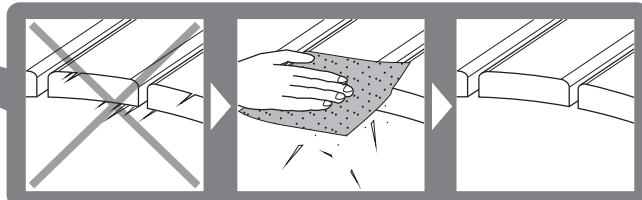

## Nerezový lem Harvia HPC1, HPC1M

Určeno pro saunová kamna:

PC70, PC70E, PC70EE, PC90, PC90E, PC90EE, TRT70, TRT70E,  
TRT90, TRT90E, PP70, PP70E, PP90, PP90E

1

ø 435 mm

2

3

PC70, PC70E  
PC90, PC90E

### POZNÁMKA!

**HARVIA**

Sauna & Spa

Vzdálenost desek lavice (A) od kamen může být menší, než je uvedeno v pokynech pro instalaci kamen. Vzdálenost rámu lavice (B) od kamen NESMÍ být menší, než je uvedeno!