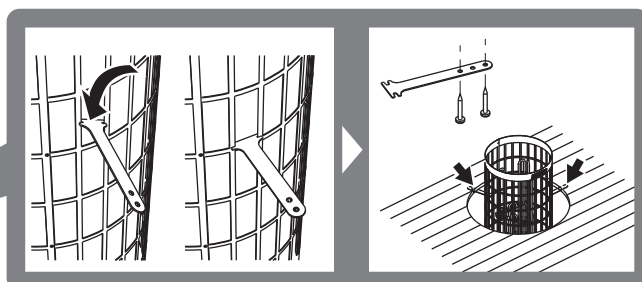

## Nerezový lem Harvia HPC1, HPC1M

Určeno pro saunová kamna:

PC70, PC70E, PC70EE, PC90, PC90E, PC90EE, TRT70, TRT70E,  
TRT90, TRT90E, PP70, PP70E, PP90, PP90E

1

ø 435 mm

2

3

PC70, PC70E  
PC90, PC90E

### POZNÁMKA!

**HARVIA**

Sauna & Spa

Vzdálenost desek lavice (A) od kamen může být menší, než je uvedeno v pokynech pro instalaci kamen. Vzdálenost rámu lavice (B) od kamen NESMÍ být menší, než je uvedeno!